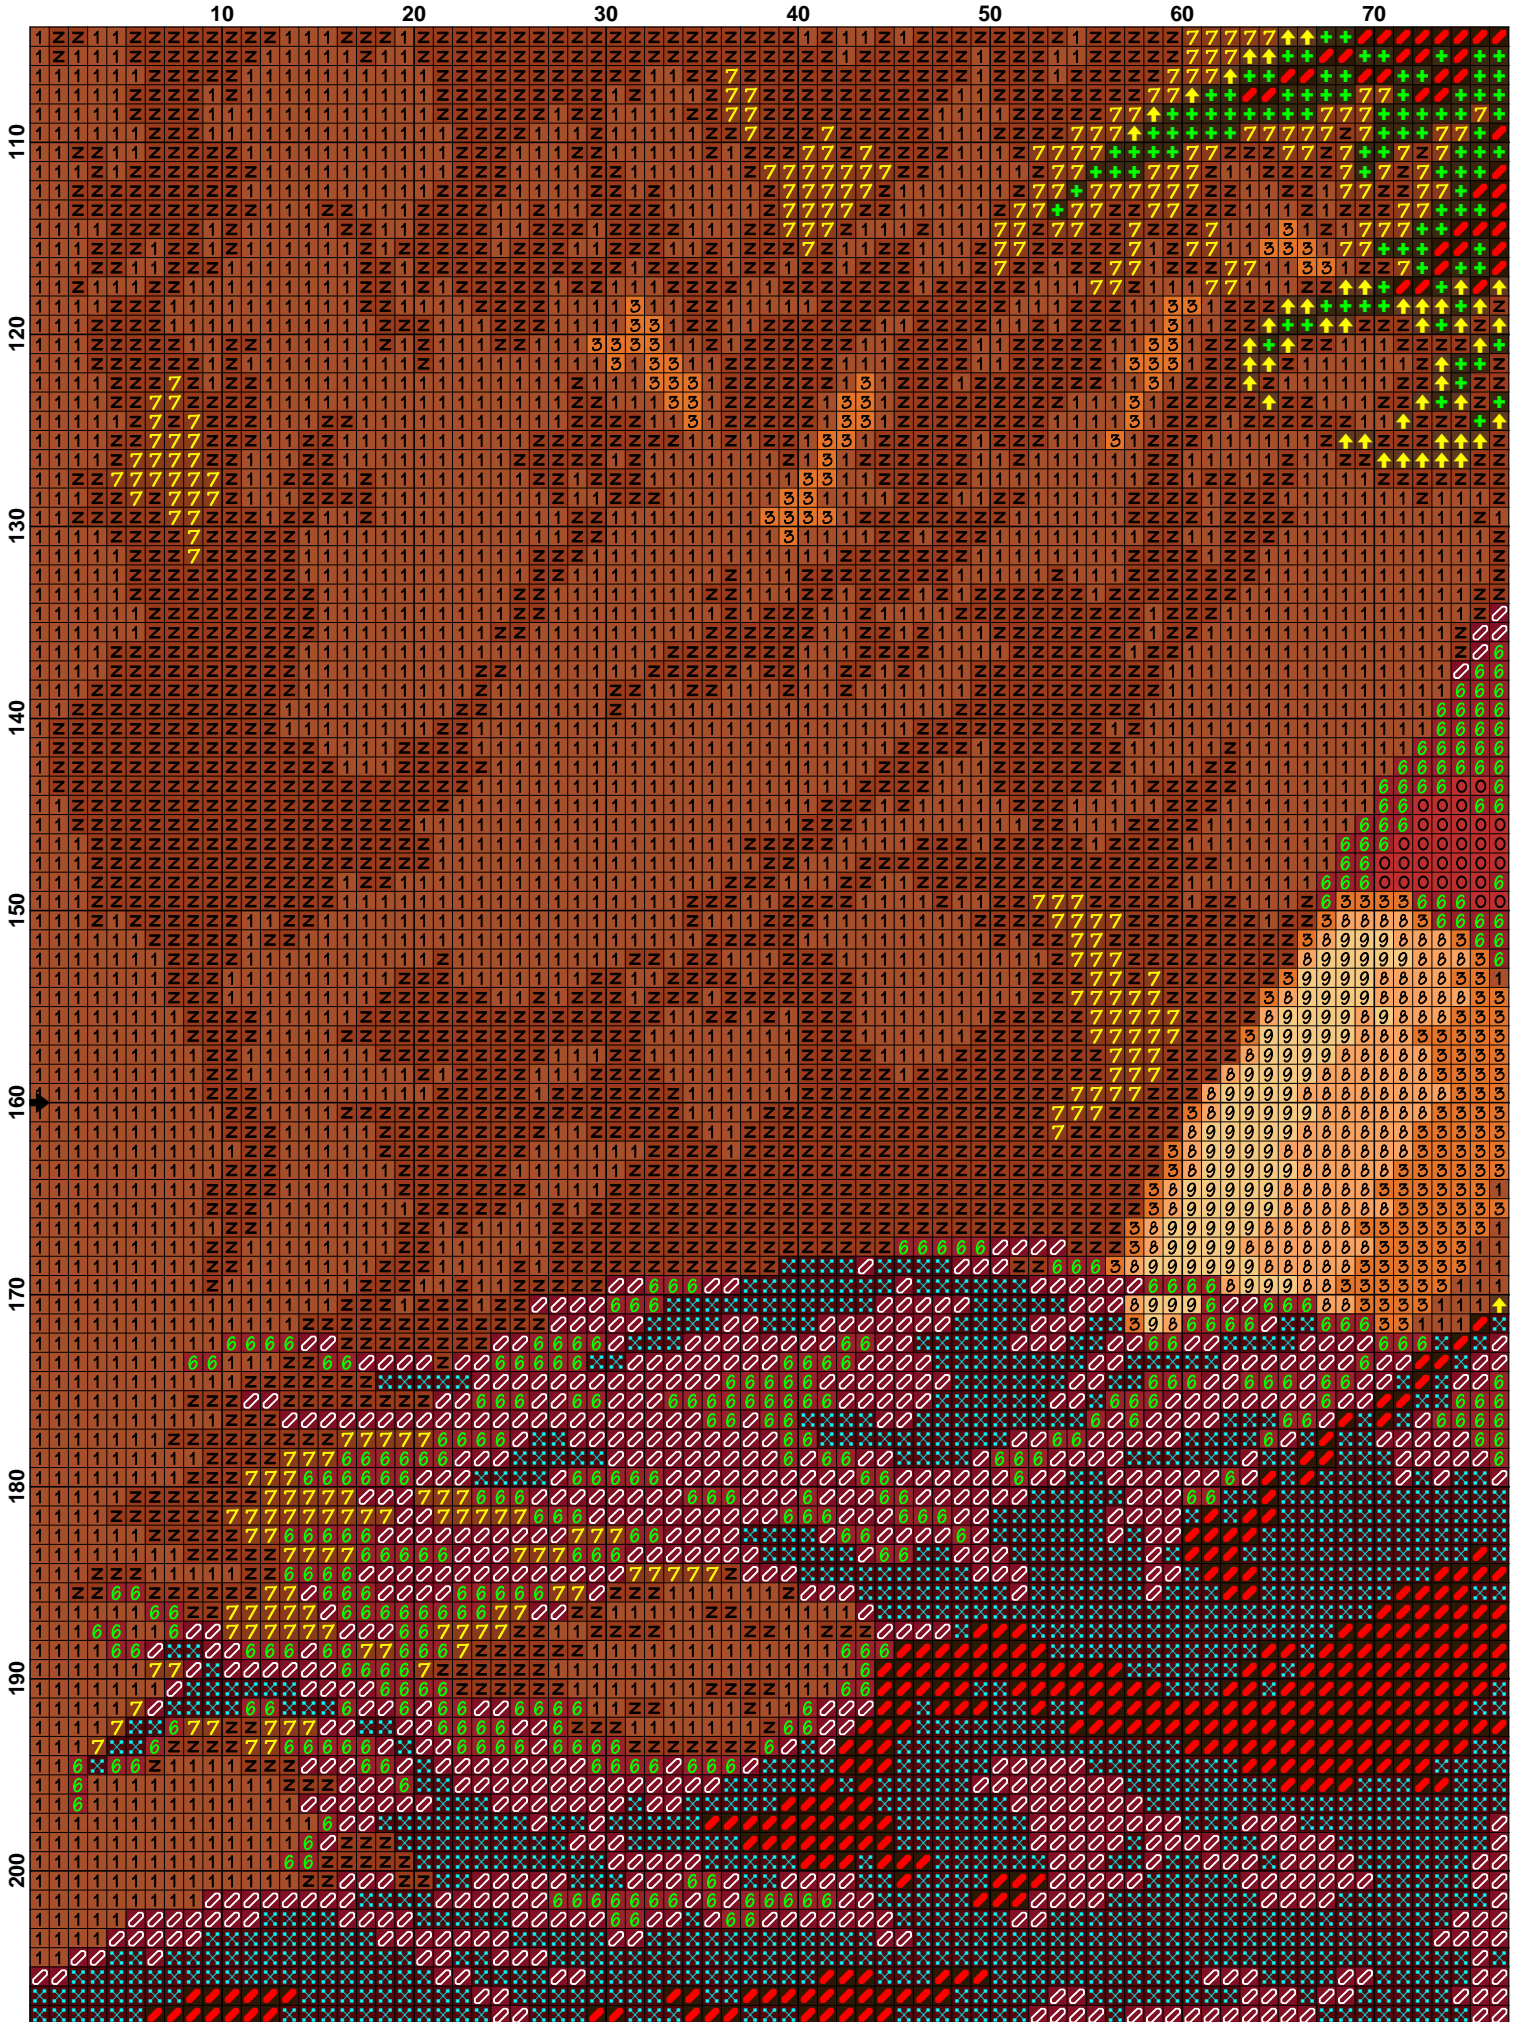

	160	170	180	190	200	210
110	7	7	7	7	7	7
120	5	5	5	5	5	5
130	0	0	0	0	0	0
140	0	0	0	0	0	0
150	0	0	0	0	0	0
160	5	5	5	5	5	5
170	5	5	5	5	5	5
180	7	7	7	7	7	7
190	7	7	7	7	7	7
200	5	5	5	5	5	5
210	0	0	0	0	0	0

Pattern Name: G 765
Designed By: Набрана Leyla14
Copyright: Leyla14
Fabric: Aida 14, White
 215w X 320h Stitches
Size: 14 Count, 39.01w X 58.06h cm

Floss Used for Full Stitches:

Symbol	Strands	Type	Number	Color
	2	Janome	0024	gamma0024
	2	Janome	0032	gamma0032
	2	Janome	0045	gamma0045
	2	Janome	0108	gamma0108
	2	Janome	0314	gamma0314
	2	Janome	0707	gamma0707
	2	Janome	0709	gamma0709
	2	Janome	0771	gamma0771
	2	Janome	0812	gamma0812
	2	Janome	0869	gamma0869
	2	Janome	0870	gamma0870
	2	Janome	0930	gamma0930
	2	Janome	3120	gamma3120
	2	Janome	3204	gamma3204
	2	Janome	3206	gamma3206
	2	Janome	3208	gamma3208
	2	Janome	3219	gamma3219
	2	Janome	3258	
	2	Janome	3260	