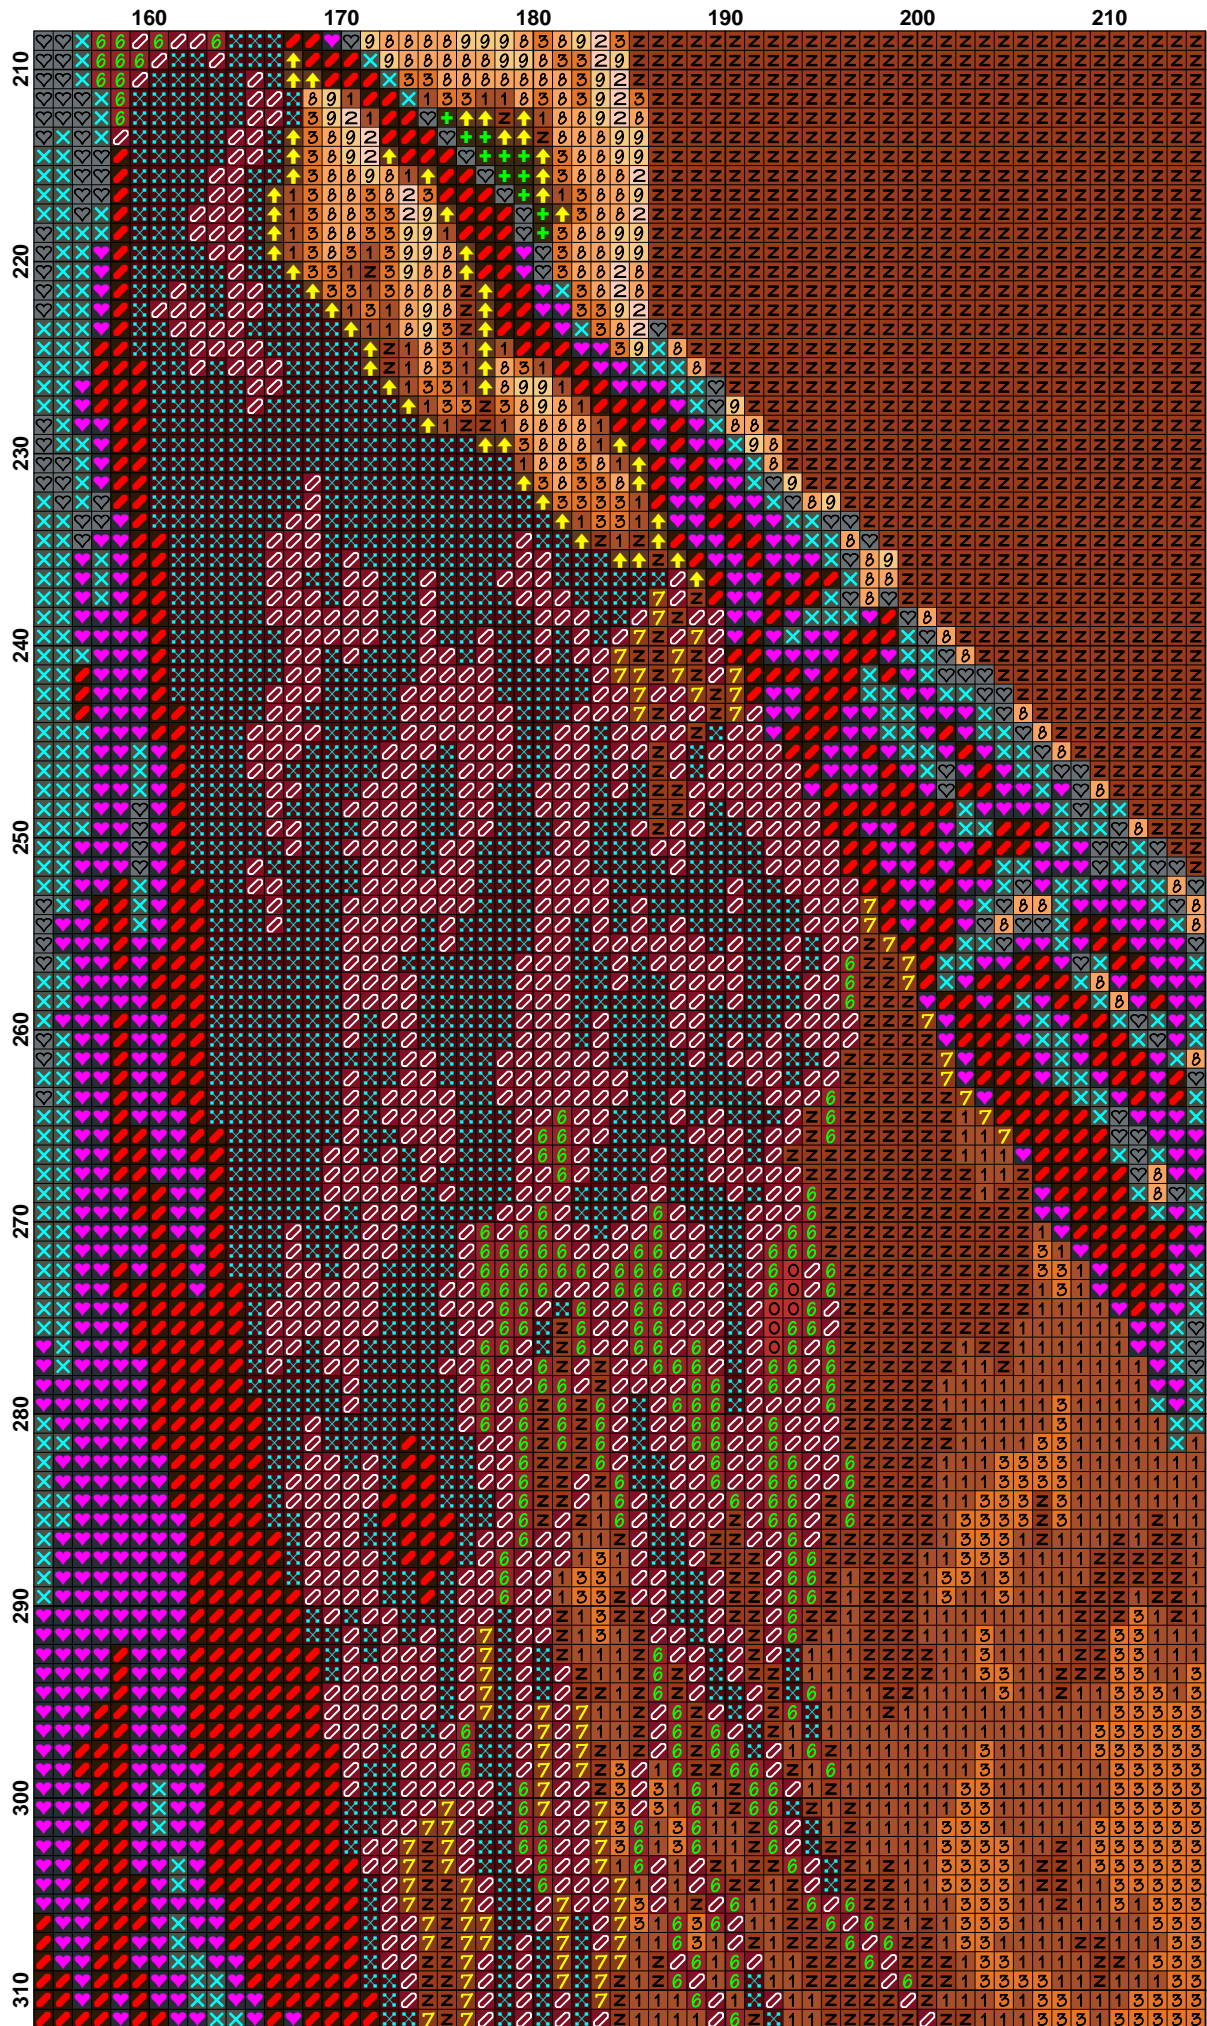

	160	170	180	190	200	210
110	7	7	7	7	7	7
120	5	5	5	5	5	5
130	0	0	0	0	0	0
140	0	0	0	0	0	0
150	0	0	0	0	0	0
160	5	5	5	5	5	5
170	5	5	5	5	5	5
180	7	7	7	7	7	7
190	7	7	7	7	7	7
200	5	5	5	5	5	5
210	0	0	0	0	0	0

Pattern Name: G 765
Designed By: Набрана Leyla14
Copyright: Leyla14
Fabric: Aida 14, White
 215w X 320h Stitches
Size: 14 Count, 39.01w X 58.06h cm

Floss Used for Full Stitches:

Symbol	Strands	Type	Number	Color
	2	Janome	0024	gamma0024
	2	Janome	0032	gamma0032
	2	Janome	0045	gamma0045
	2	Janome	0108	gamma0108
	2	Janome	0314	gamma0314
	2	Janome	0707	gamma0707
	2	Janome	0709	gamma0709
	2	Janome	0771	gamma0771
	2	Janome	0812	gamma0812
	2	Janome	0869	gamma0869
	2	Janome	0870	gamma0870
	2	Janome	0930	gamma0930
	2	Janome	3120	gamma3120
	2	Janome	3204	gamma3204
	2	Janome	3206	gamma3206
	2	Janome	3208	gamma3208
	2	Janome	3219	gamma3219
	2	Janome	3258	
	2	Janome	3260	