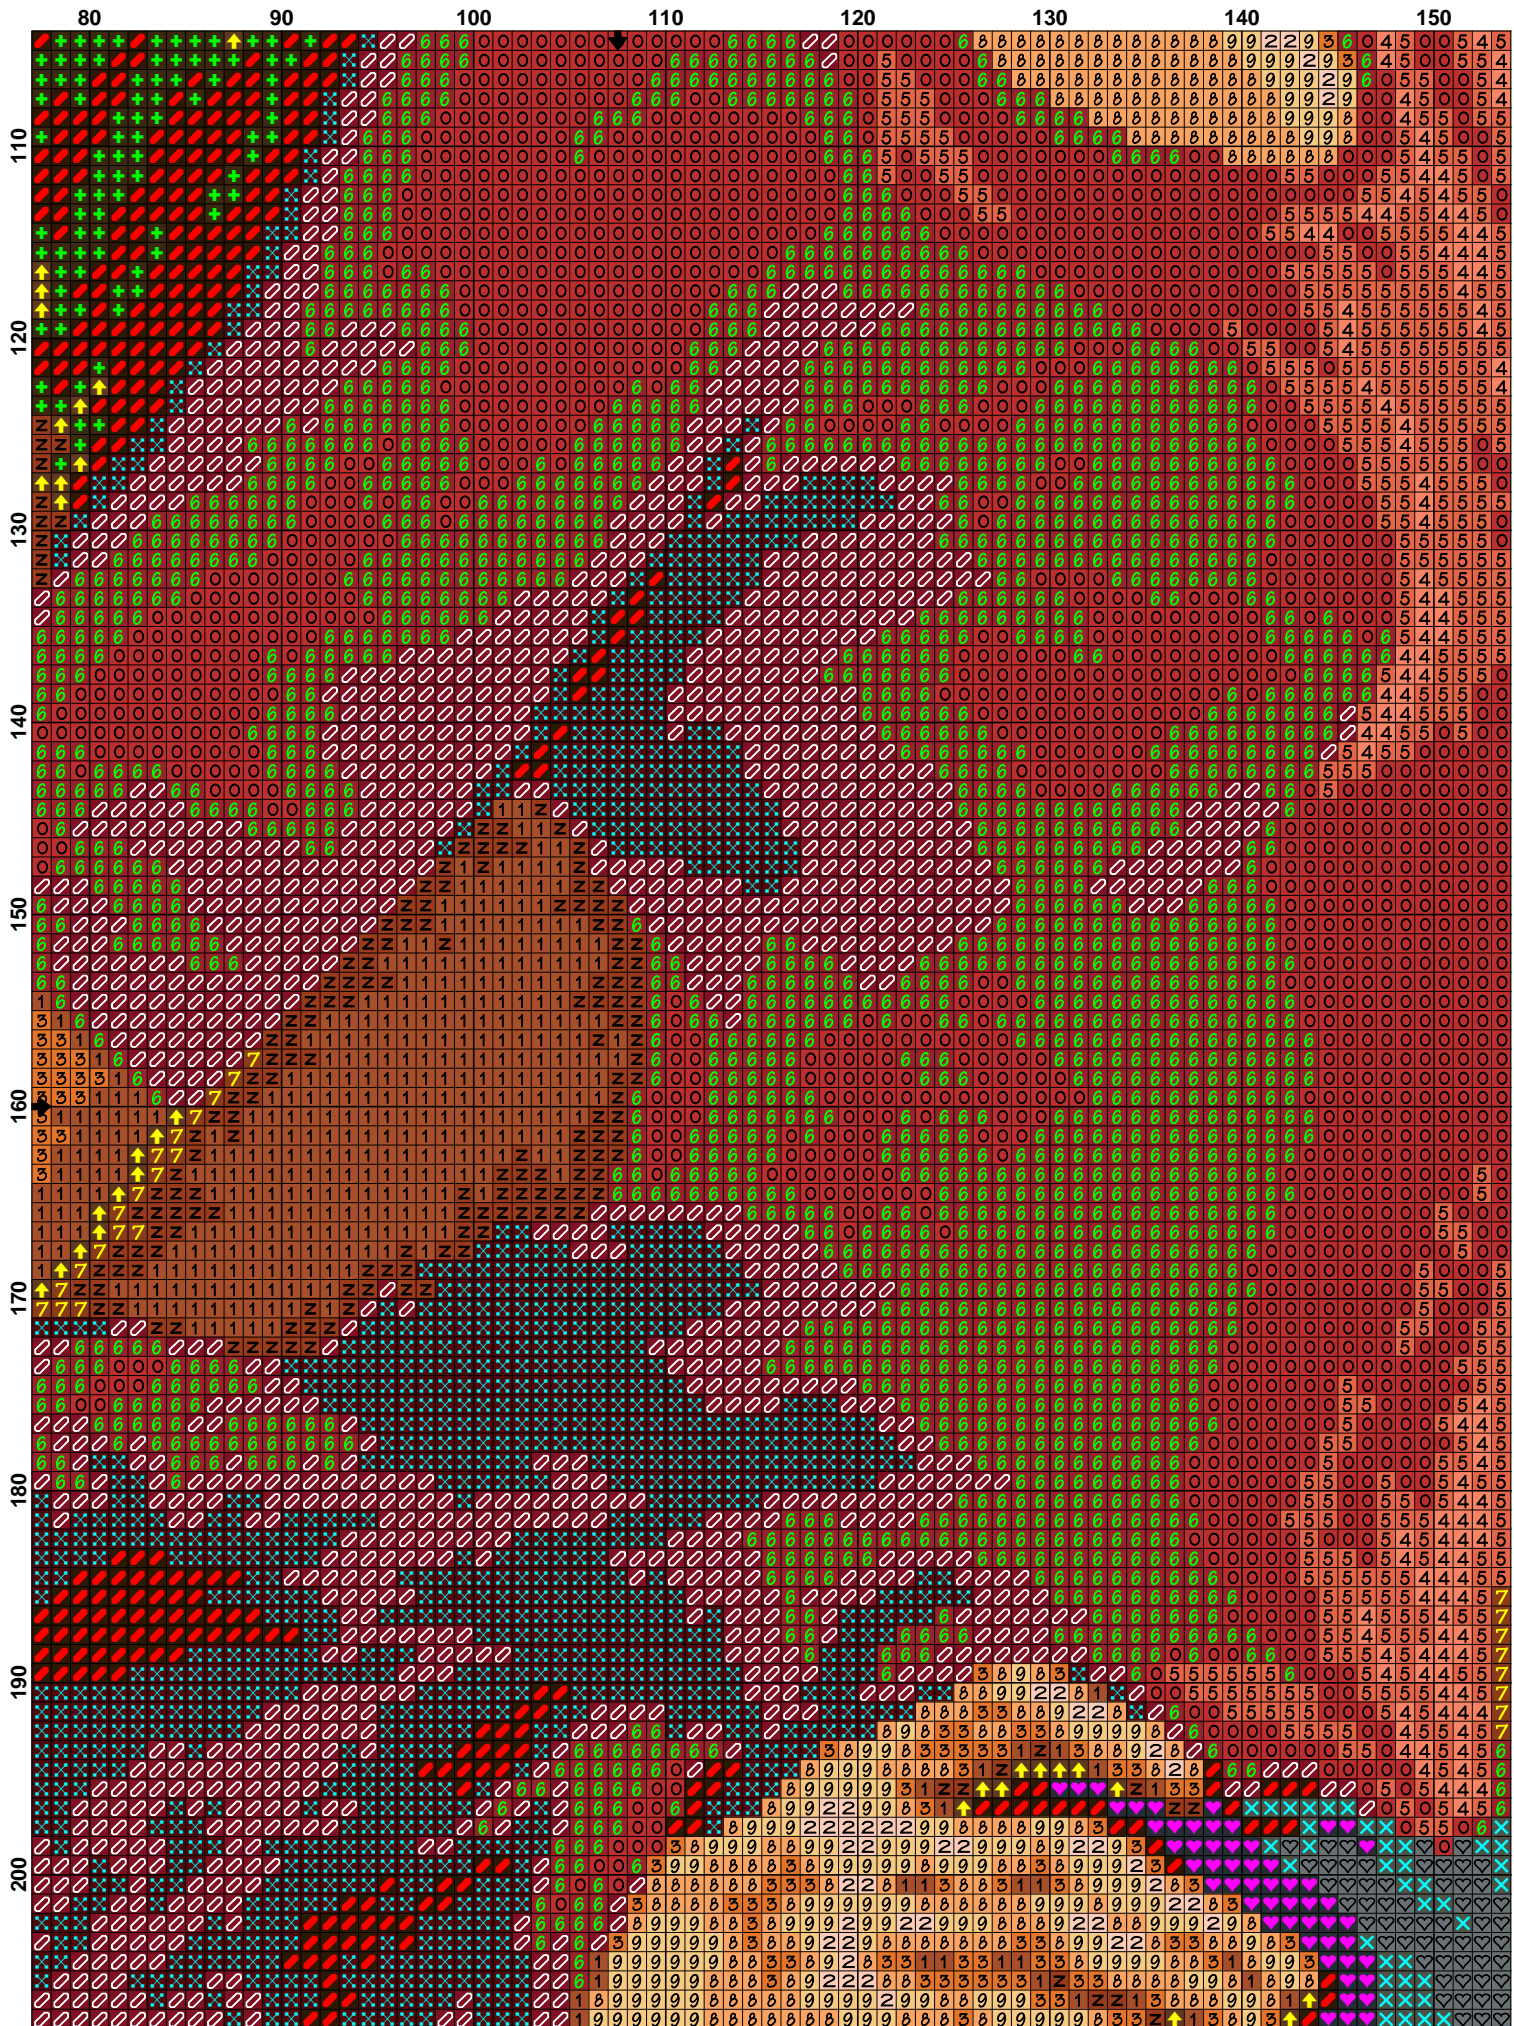

	160	170	180	190	200	210
110	7	7	7	7	7	7
120	5	5	5	5	5	5
130	0	0	0	0	0	0
140	0	0	0	0	0	0
150	0	0	0	0	0	0
160	5	5	5	5	5	5
170	5	5	5	5	5	5
180	7	7	7	7	7	7
190	7	7	7	7	7	7
200	5	5	5	5	5	5
210	0	0	0	0	0	0

Pattern Name: G 765
Designed By: Набрана Leyla14
Copyright: Leyla14
Fabric: Aida 14, White
 215w X 320h Stitches
Size: 14 Count, 39.01w X 58.06h cm

Floss Used for Full Stitches:

Symbol	Strands	Type	Number	Color
	2	Janome	0024	gamma0024
	2	Janome	0032	gamma0032
	2	Janome	0045	gamma0045
	2	Janome	0108	gamma0108
	2	Janome	0314	gamma0314
	2	Janome	0707	gamma0707
	2	Janome	0709	gamma0709
	2	Janome	0771	gamma0771
	2	Janome	0812	gamma0812
	2	Janome	0869	gamma0869
	2	Janome	0870	gamma0870
	2	Janome	0930	gamma0930
	2	Janome	3120	gamma3120
	2	Janome	3204	gamma3204
	2	Janome	3206	gamma3206
	2	Janome	3208	gamma3208
	2	Janome	3219	gamma3219
	2	Janome	3258	
	2	Janome	3260	