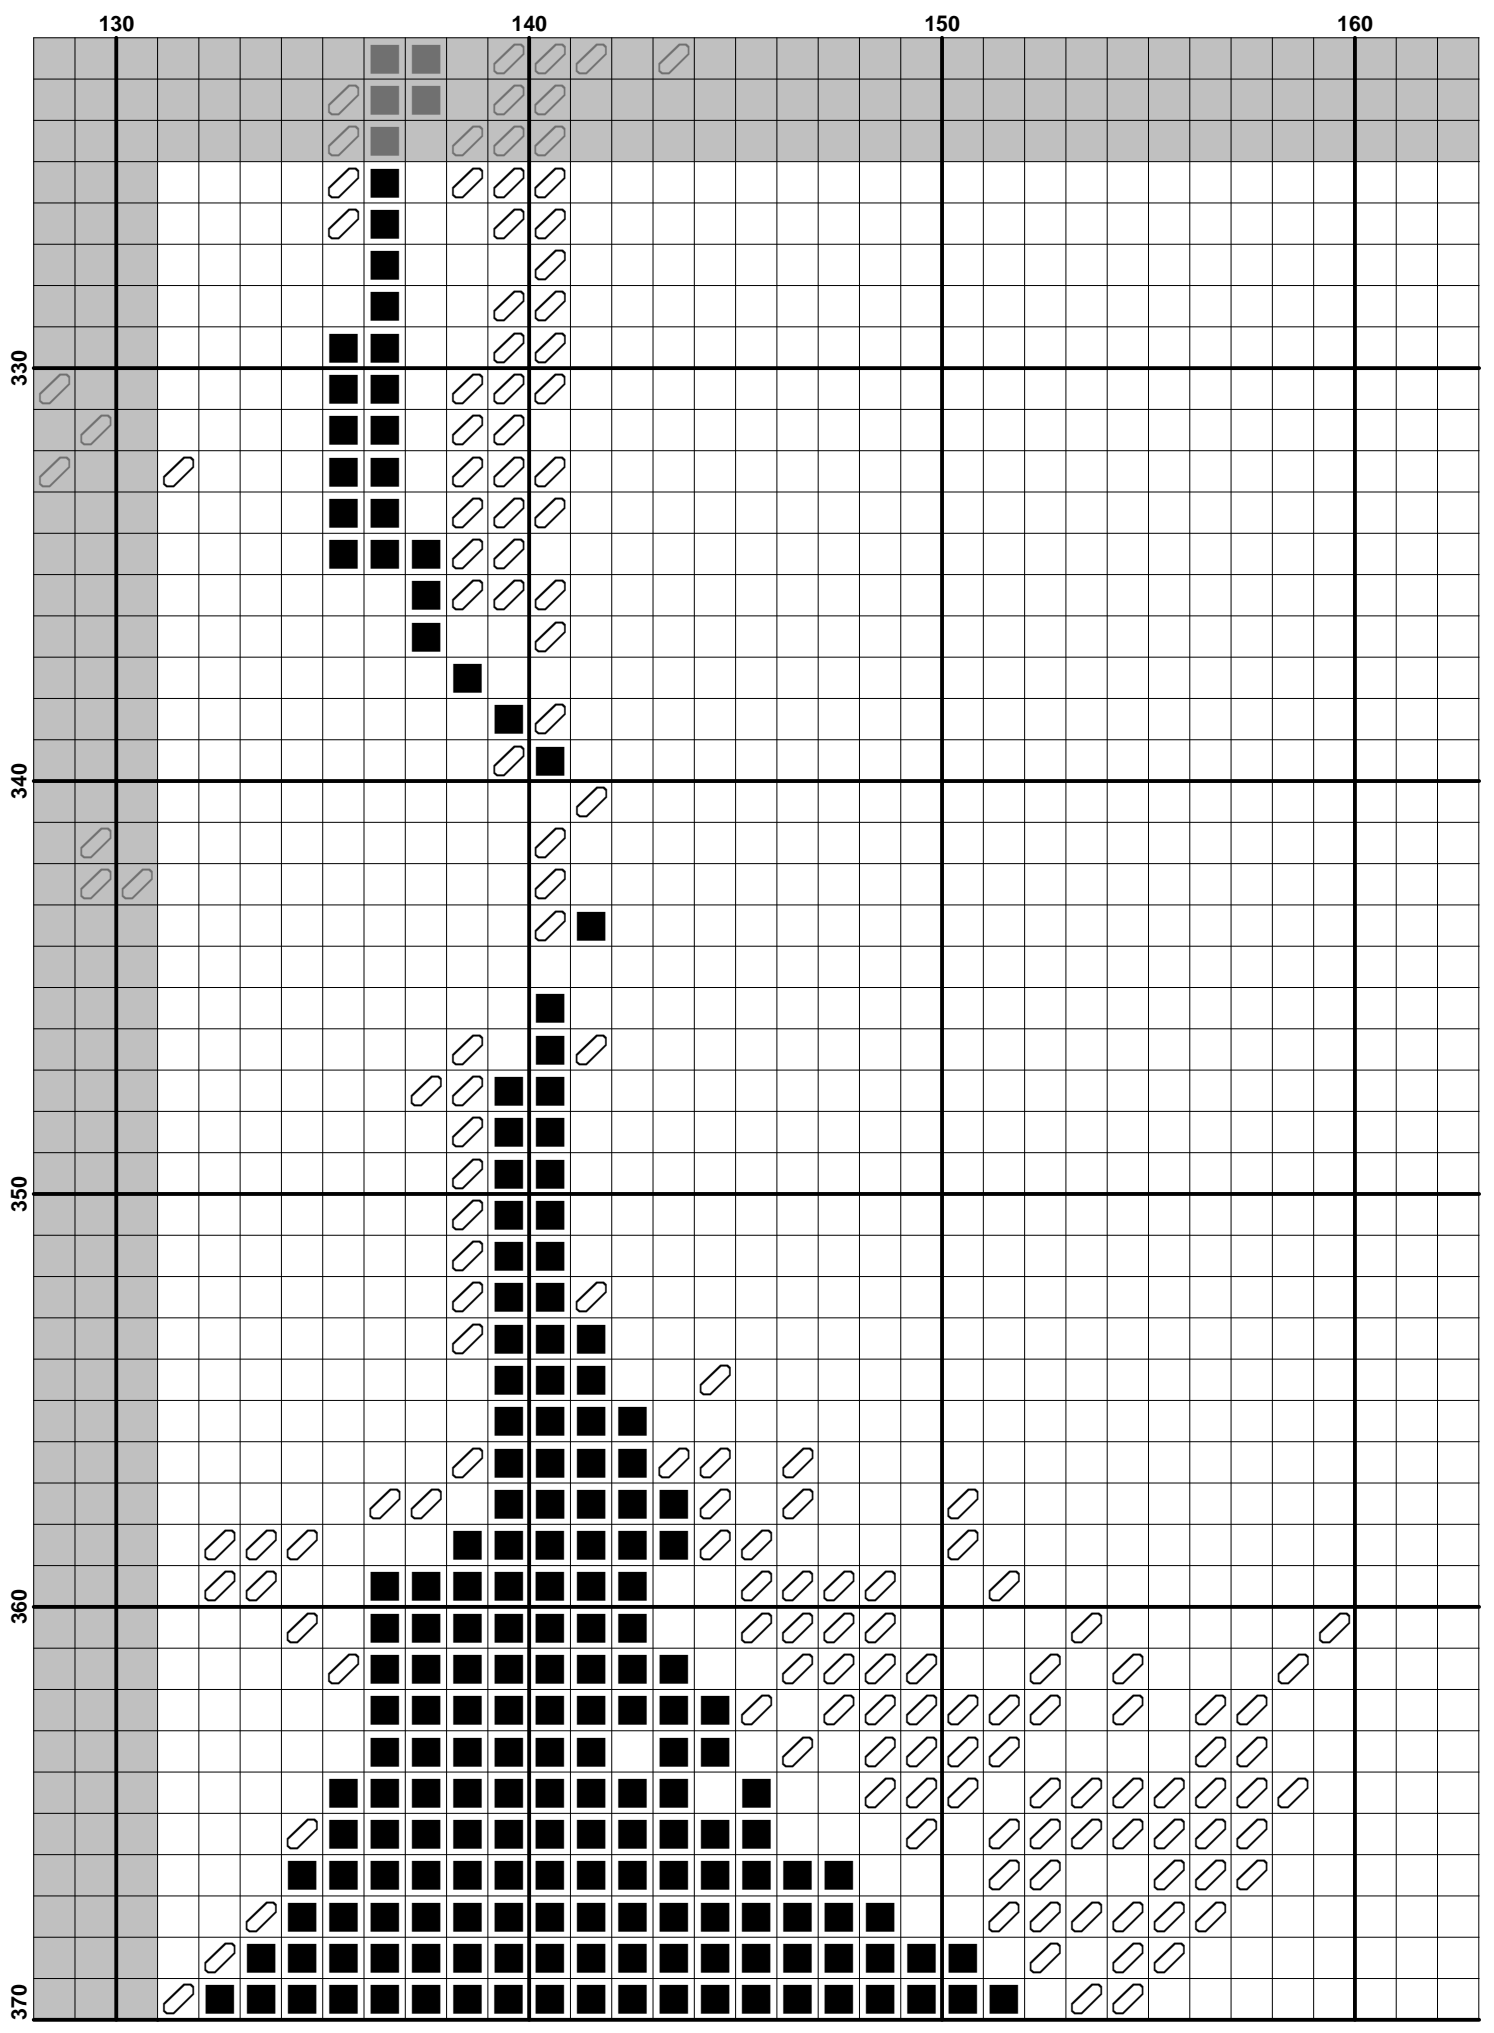

50

60

70

80

90

10

20

30

210

220

230

200

210

220

190

200

40

50

60

330

340

350

360

370

**Pattern Name:** Одри Хелберн  
**Designed By:** Котовская Нинель  
**Fabric:** Aida 14, White  
247w X 360h Stitches  
**Size(s):** 14 Count, 44.81w X 65.31h cm  
16 Count, 39.21w X 57.15h cm  
18 Count, 34.85w X 50.80h cm  
25 Count, 25.10w X 36.58h cm