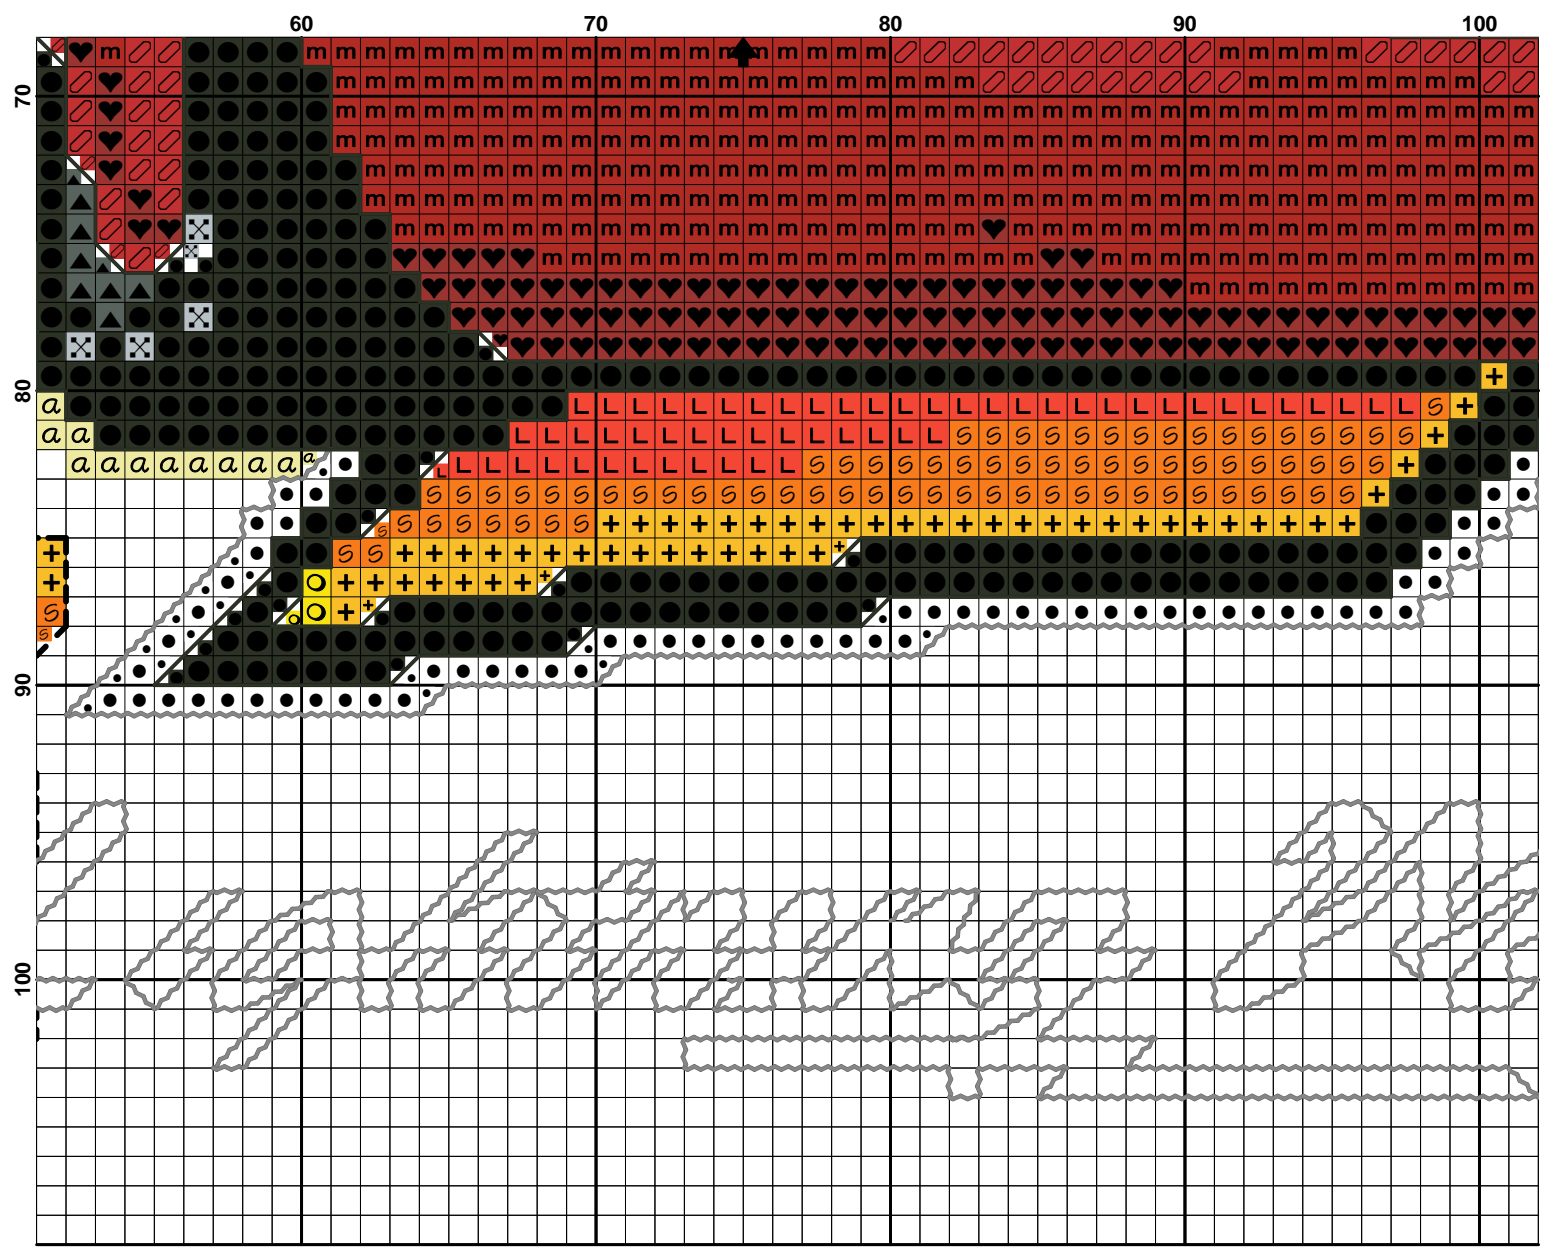

40

50

60

Pattern Name: N° 1135-33 Lightning MC Quenn**Designed By:** Janlynn**Company:****Fabric:** Aida 14, Black

140w X 97h Stitches

Size(s): 14 Count, 25.40w X 17.60h cm

11 Count, 32.33w X 22.40h cm

16 Count, 22.22w X 15.40h cm

18 Count, 19.76w X 13.69h cm

Floss Used for Full Stitches:

Symbol	Strands	Type	Number	Color
	2	DMC	307	Lemon
	2	DMC	310	Black
	2	DMC	349	Coral-DK
	2	DMC	350	Coral-MD
	2	DMC	413	Pewter Gray-DK
	2	DMC	415	Pearl Gray
	2	DMC	420	Hazelnut Brown-DK
	2	DMC	422	Hazelnut Brown-LT
	2	DMC	498	Christmas Red-DK
	2	DMC	608	Bright Orange
	2	DMC	742	Tangerine-LT
	2	DMC	745	Yellow-LT Pale
	2	DMC	794	Cornflower Blue-LT
	2	DMC	817	Coral Red-VY DK
	2	DMC	971	Pumpkin
	2	DMC	996	Electric Blue-MD
	2	DMC	3840	Lavender Blue-LT
	2	DMC	White	White

Symbol	Strands	Type	Number	Color
	2	DMC	745	Yellow-LT Pale
	2	DMC	794	Cornflower Blue-LT
	2	DMC	817	Coral Red-VY DK
	2	DMC	971	Pumpkin
	2	DMC	996	Electric Blue-MD
	2	DMC	3840	Lavender Blue-LT
	2	DMC	White	White

Floss Used for Back Stitches:

Symbol	Strands	Type	Number	Color
	1	DMC	310	Black
	1	DMC	349	Coral-DK
	1	DMC	413	Pewter Gray-DK
	1	DMC	608	Bright Orange
	2	DMC	White	White

Notes:

Внимание! В схеме есть обозначения символов "петитом". В оригинале схемы не было указано каким видом креста вышивать эти символы. Поэтому я обозначила их для удобства "петитом". Но здесь можно выбрать и другие варианты : "Миниатюрный крест", "Четвертной стежок".