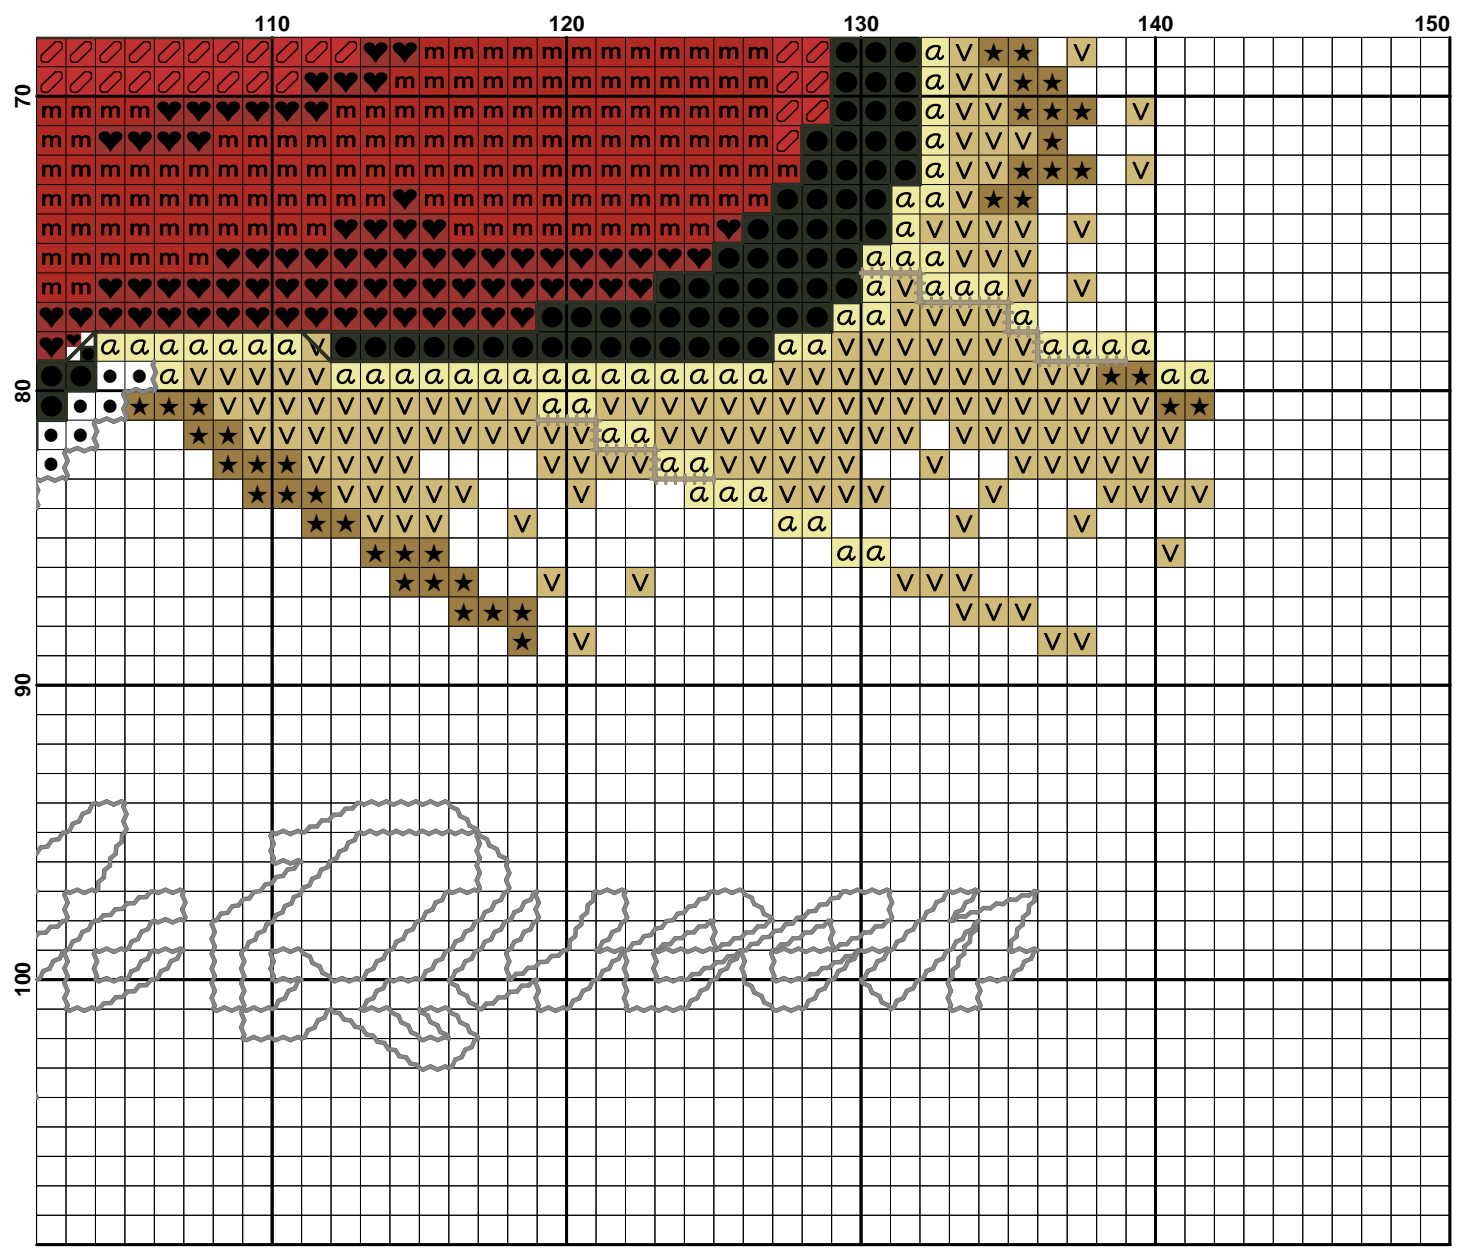

40

50

60

Pattern Name: N° 1135-33 Lightning MC Quenn**Designed By:** Janlynn**Company:****Fabric:** Aida 14, Black

140w X 97h Stitches

Size(s): 14 Count, 25.40w X 17.60h cm

11 Count, 32.33w X 22.40h cm

16 Count, 22.22w X 15.40h cm

18 Count, 19.76w X 13.69h cm

Floss Used for Full Stitches:

Symbol	Strands	Type	Number	Color
	2	DMC	307	Lemon
	2	DMC	310	Black
	2	DMC	349	Coral-DK
	2	DMC	350	Coral-MD
	2	DMC	413	Pewter Gray-DK
	2	DMC	415	Pearl Gray
	2	DMC	420	Hazelnut Brown-DK
	2	DMC	422	Hazelnut Brown-LT
	2	DMC	498	Christmas Red-DK
	2	DMC	608	Bright Orange
	2	DMC	742	Tangerine-LT
	2	DMC	745	Yellow-LT Pale
	2	DMC	794	Cornflower Blue-LT
	2	DMC	817	Coral Red-VY DK
	2	DMC	971	Pumpkin
	2	DMC	996	Electric Blue-MD
	2	DMC	3840	Lavender Blue-LT
	2	DMC	White	White

Symbol	Strands	Type	Number	Color
	2	DMC	745	Yellow-LT Pale
	2	DMC	794	Cornflower Blue-LT
	2	DMC	817	Coral Red-VY DK
	2	DMC	971	Pumpkin
	2	DMC	996	Electric Blue-MD
	2	DMC	3840	Lavender Blue-LT
	2	DMC	White	White

Floss Used for Back Stitches:

Symbol	Strands	Type	Number	Color
	1	DMC	310	Black
	1	DMC	349	Coral-DK
	1	DMC	413	Pewter Gray-DK
	1	DMC	608	Bright Orange
	2	DMC	White	White

Notes:

Внимание! В схеме есть обозначения символов "петитом". В оригинале схемы не было указано каким видом креста вышивать эти символы. Поэтому я обозначила их для удобства "петитом". Но здесь можно выбрать и другие варианты : "Миниатюрный крест", "Четвертной стежок".