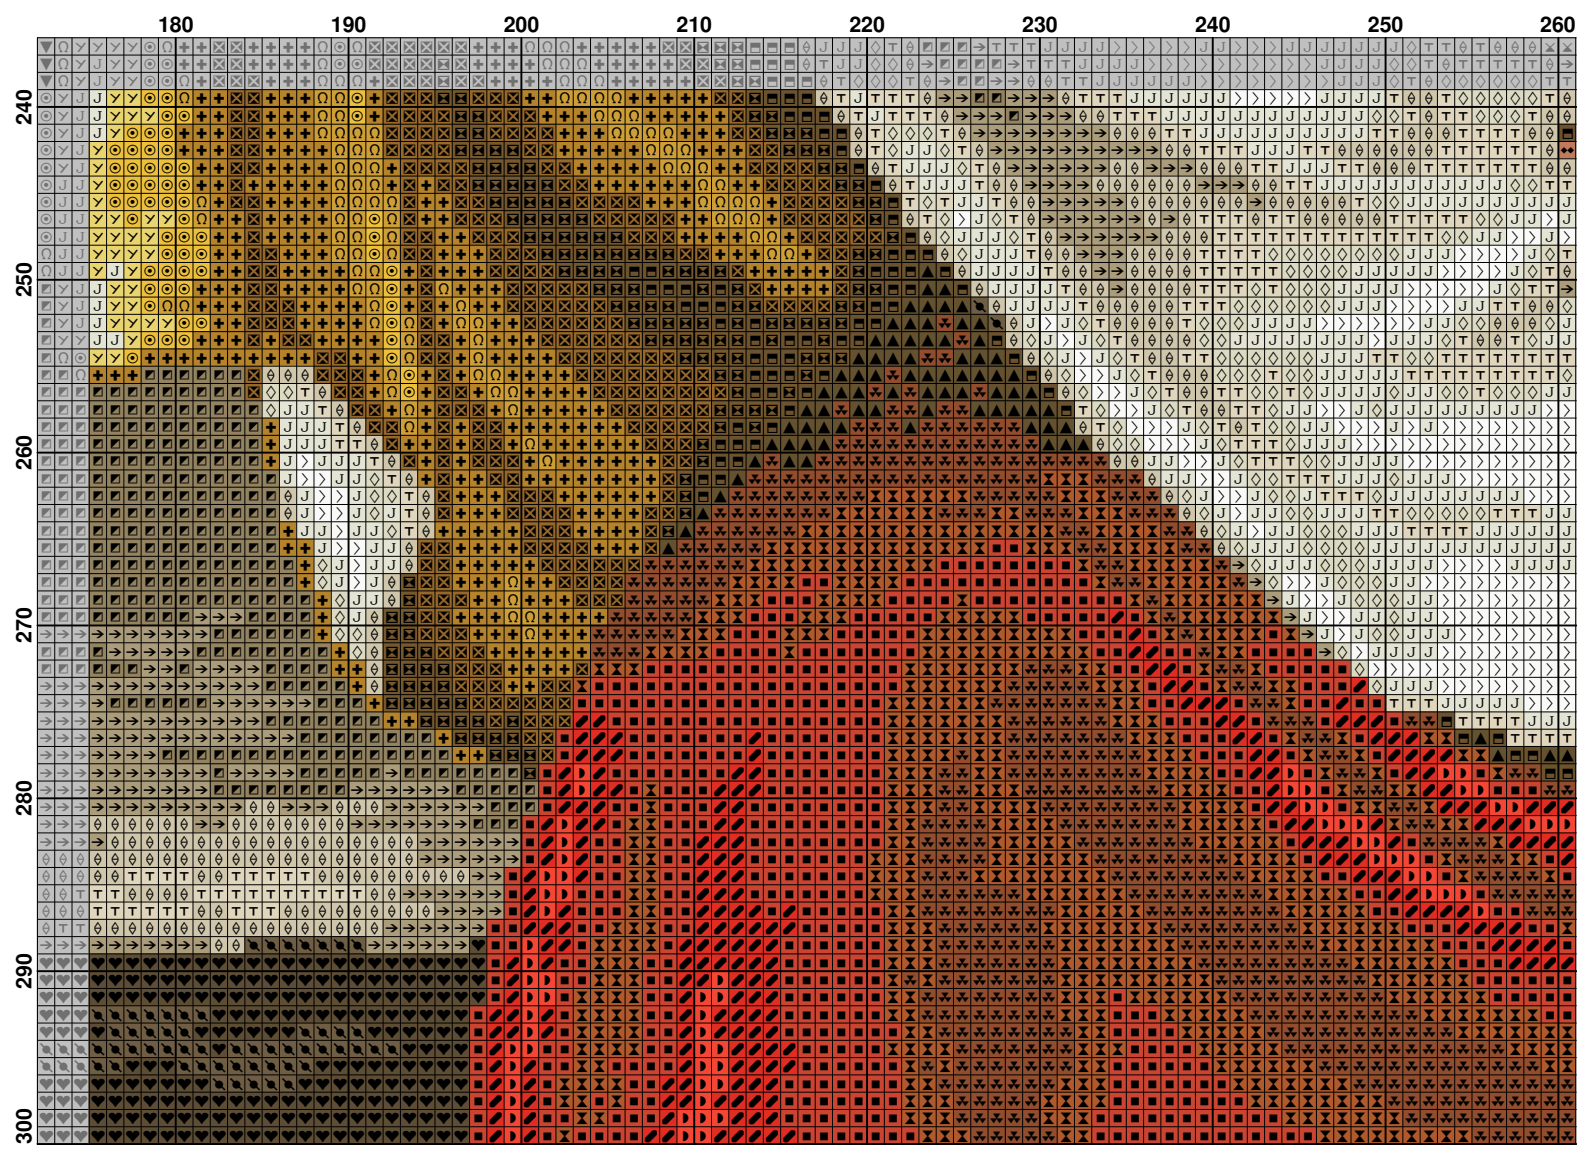

	90	100	110	120	130	140	150	160	170
10	H	H	H	H	H	H	H	H	H
20	K	K	K	K	K	K	K	K	K
30	A	A	A	A	A	A	A	A	A
40	L	L	L	L	L	L	L	L	L
50	M	M	M	M	M	M	M	M	M
60	N	N	N	N	N	N	N	N	N
70	O	O	O	O	O	O	O	O	O
80	P	P	P	P	P	P	P	P	P
90	Q	Q	Q	Q	Q	Q	Q	Q	Q
100	R	R	R	R	R	R	R	R	R
110	S	S	S	S	S	S	S	S	S
120	T	T	T	T	T	T	T	T	T

**Pattern Name:** Rogoblen 3.80 Adorattia Pruncului  
**Company:** Rogoblen  
**Copyright:** Stroggorn  
**Fabric:** Aida 18, White  
 600w X 300h Stitches  
**Size(s):** 18 Count, 84.67w X 42.33h cm  
 16 Count, 95.25w X 47.62h cm  
 14 Count, 108.86w X 54.43h cm  
 11 Count, 138.55w X 69.27h cm

**Floss Used for Full Stitches:**

Symbol	Strands	Type	Number	Color
	2	DMC	153	Violet-VY LT
	2	DMC	209	Lavender-DK
	2	DMC	340	Blue Violet-MD
	2	DMC	356	Terra Cotta-MD
	2	DMC	433	Brown-MD
	2	DMC	543	Beige Brown-UL VY LT
	2	DMC	606	Bright Orange-Red
	2	DMC	608	Bright Orange
	2	DMC	728	Topaz
	2	DMC	754	Peach-LT
	2	DMC	758	Terra Cotta-VY LT
	2	DMC	780	Topaz-UL VY DK
	2	DMC	782	Topaz-DK
	2	DMC	783	Topaz-MD
	2	DMC	801	Coffee Brown-DK
	2	DMC	829	Golden Olive-VY DK
	2	DMC	830	Golden Olive-DK
	2	DMC	831	Golden Olive-MD
	2	DMC	833	Golden Olive-LT
	2	DMC	838	Beige Brown-VY DK
	2	DMC	839	Beige Brown-DK
	2	DMC	840	Beige Brown-MD
	2	DMC	841	Beige Brown-LT
	2	DMC	842	Beige Brown-VY LT
	2	DMC	898	Coffee Brown-VY DK
	2	DMC	900	Burnt Orange-DK
	2	DMC	918	Red Copper-DK
	2	DMC	920	Copper-MD
	2	DMC	924	Gray Green--VY DK
	2	DMC	926	Gray Green-MD
	2	DMC	927	Gray Green-LT
	2	DMC	948	Peach-VY LT
	2	DMC	3033	Mocha Brown-VY LT
	2	DMC	3340	Apricot-MD
	2	DMC	3371	Black Brown
	2	DMC	3768	Gray Green-DK
	2	DMC	3771	Terra Cotta-UL VY LT
	2	DMC	3778	Terra Cotta-LT
	2	DMC	3822	Straw-LT
	2	DMC	3865	Winter White
	2	DMC	3866	Mocha Brown-UL VY LT