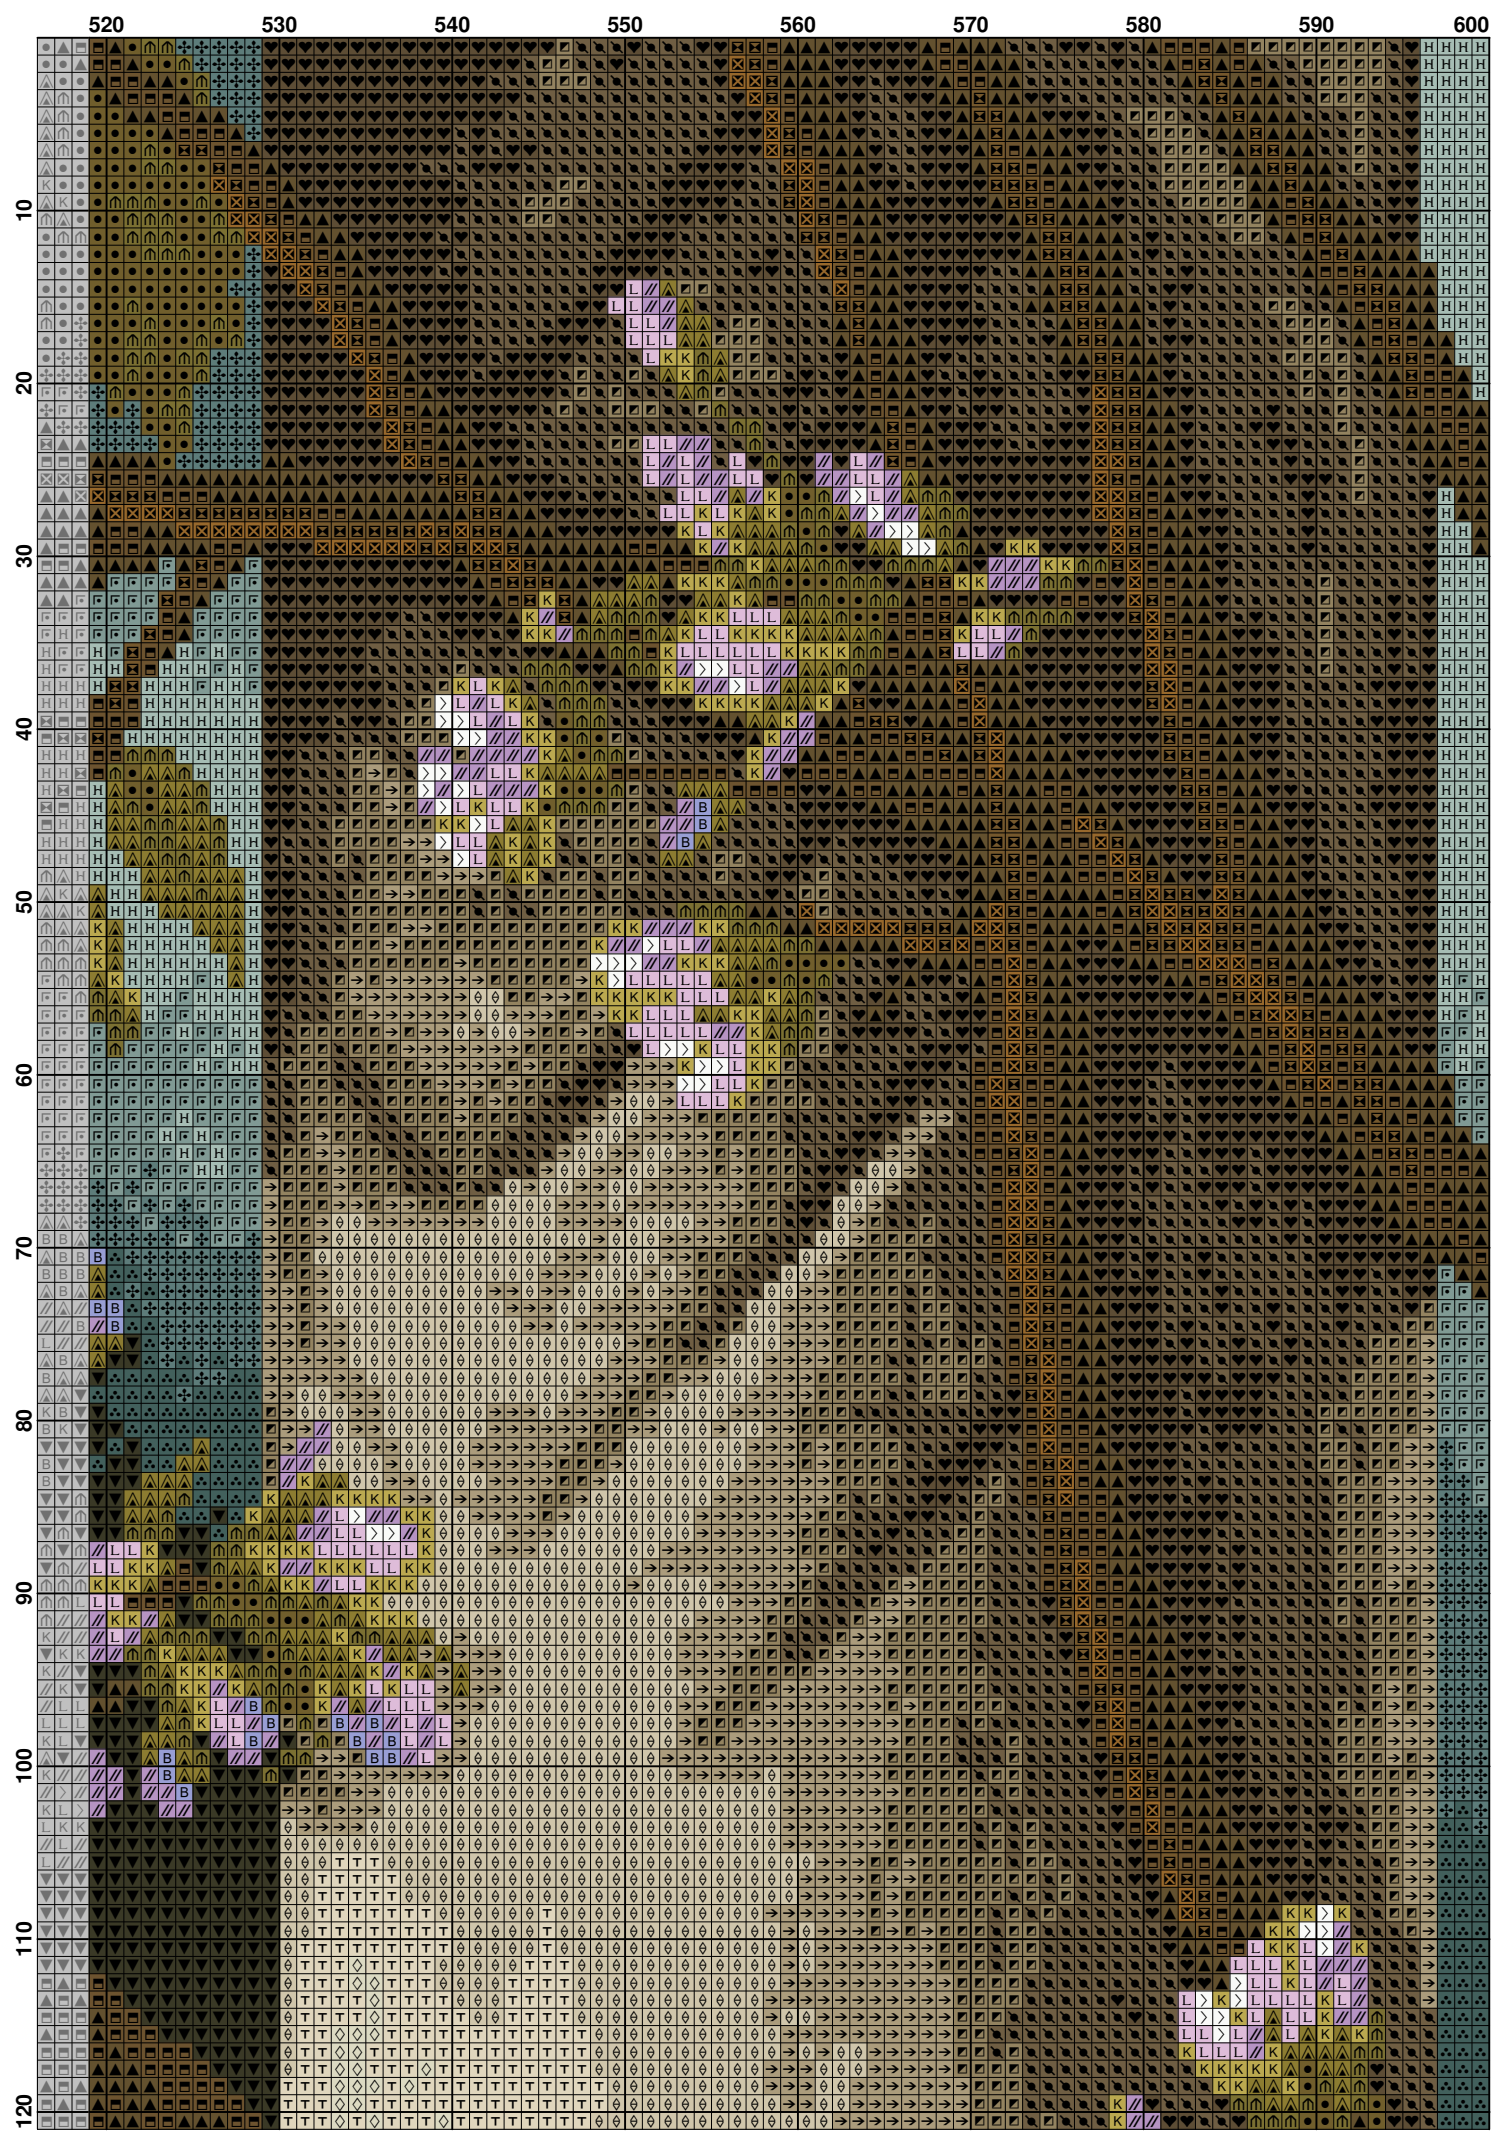

	90	100	110	120	130	140	150	160	170
10	H	H	H	H	H	H	H	H	H
20	K	K	K	K	K	K	K	K	K
30	A	A	A	A	A	A	A	A	A
40	L	L	L	L	L	L	L	L	L
50	M	M	M	M	M	M	M	M	M
60	N	N	N	N	N	N	N	N	N
70	O	O	O	O	O	O	O	O	O
80	P	P	P	P	P	P	P	P	P
90	Q	Q	Q	Q	Q	Q	Q	Q	Q
100	R	R	R	R	R	R	R	R	R
110	S	S	S	S	S	S	S	S	S
120	T	T	T	T	T	T	T	T	T

**Pattern Name:** Rogoblen 3.80 Adorattia Pruncului  
**Company:** Rogoblen  
**Copyright:** Stroggorn  
**Fabric:** Aida 18, White  
 600w X 300h Stitches  
**Size(s):** 18 Count, 84.67w X 42.33h cm  
 16 Count, 95.25w X 47.62h cm  
 14 Count, 108.86w X 54.43h cm  
 11 Count, 138.55w X 69.27h cm

**Floss Used for Full Stitches:**

Symbol	Strands	Type	Number	Color
	2	DMC	153	Violet-VY LT
	2	DMC	209	Lavender-DK
	2	DMC	340	Blue Violet-MD
	2	DMC	356	Terra Cotta-MD
	2	DMC	433	Brown-MD
	2	DMC	543	Beige Brown-UL VY LT
	2	DMC	606	Bright Orange-Red
	2	DMC	608	Bright Orange
	2	DMC	728	Topaz
	2	DMC	754	Peach-LT
	2	DMC	758	Terra Cotta-VY LT
	2	DMC	780	Topaz-UL VY DK
	2	DMC	782	Topaz-DK
	2	DMC	783	Topaz-MD
	2	DMC	801	Coffee Brown-DK
	2	DMC	829	Golden Olive-VY DK
	2	DMC	830	Golden Olive-DK
	2	DMC	831	Golden Olive-MD
	2	DMC	833	Golden Olive-LT
	2	DMC	838	Beige Brown-VY DK
	2	DMC	839	Beige Brown-DK
	2	DMC	840	Beige Brown-MD
	2	DMC	841	Beige Brown-LT
	2	DMC	842	Beige Brown-VY LT
	2	DMC	898	Coffee Brown-VY DK
	2	DMC	900	Burnt Orange-DK
	2	DMC	918	Red Copper-DK
	2	DMC	920	Copper-MD
	2	DMC	924	Gray Green--VY DK
	2	DMC	926	Gray Green-MD
	2	DMC	927	Gray Green-LT
	2	DMC	948	Peach-VY LT
	2	DMC	3033	Mocha Brown-VY LT
	2	DMC	3340	Apricot-MD
	2	DMC	3371	Black Brown
	2	DMC	3768	Gray Green-DK
	2	DMC	3771	Terra Cotta-UL VY LT
	2	DMC	3778	Terra Cotta-LT
	2	DMC	3822	Straw-LT
	2	DMC	3865	Winter White
	2	DMC	3866	Mocha Brown-UL VY LT