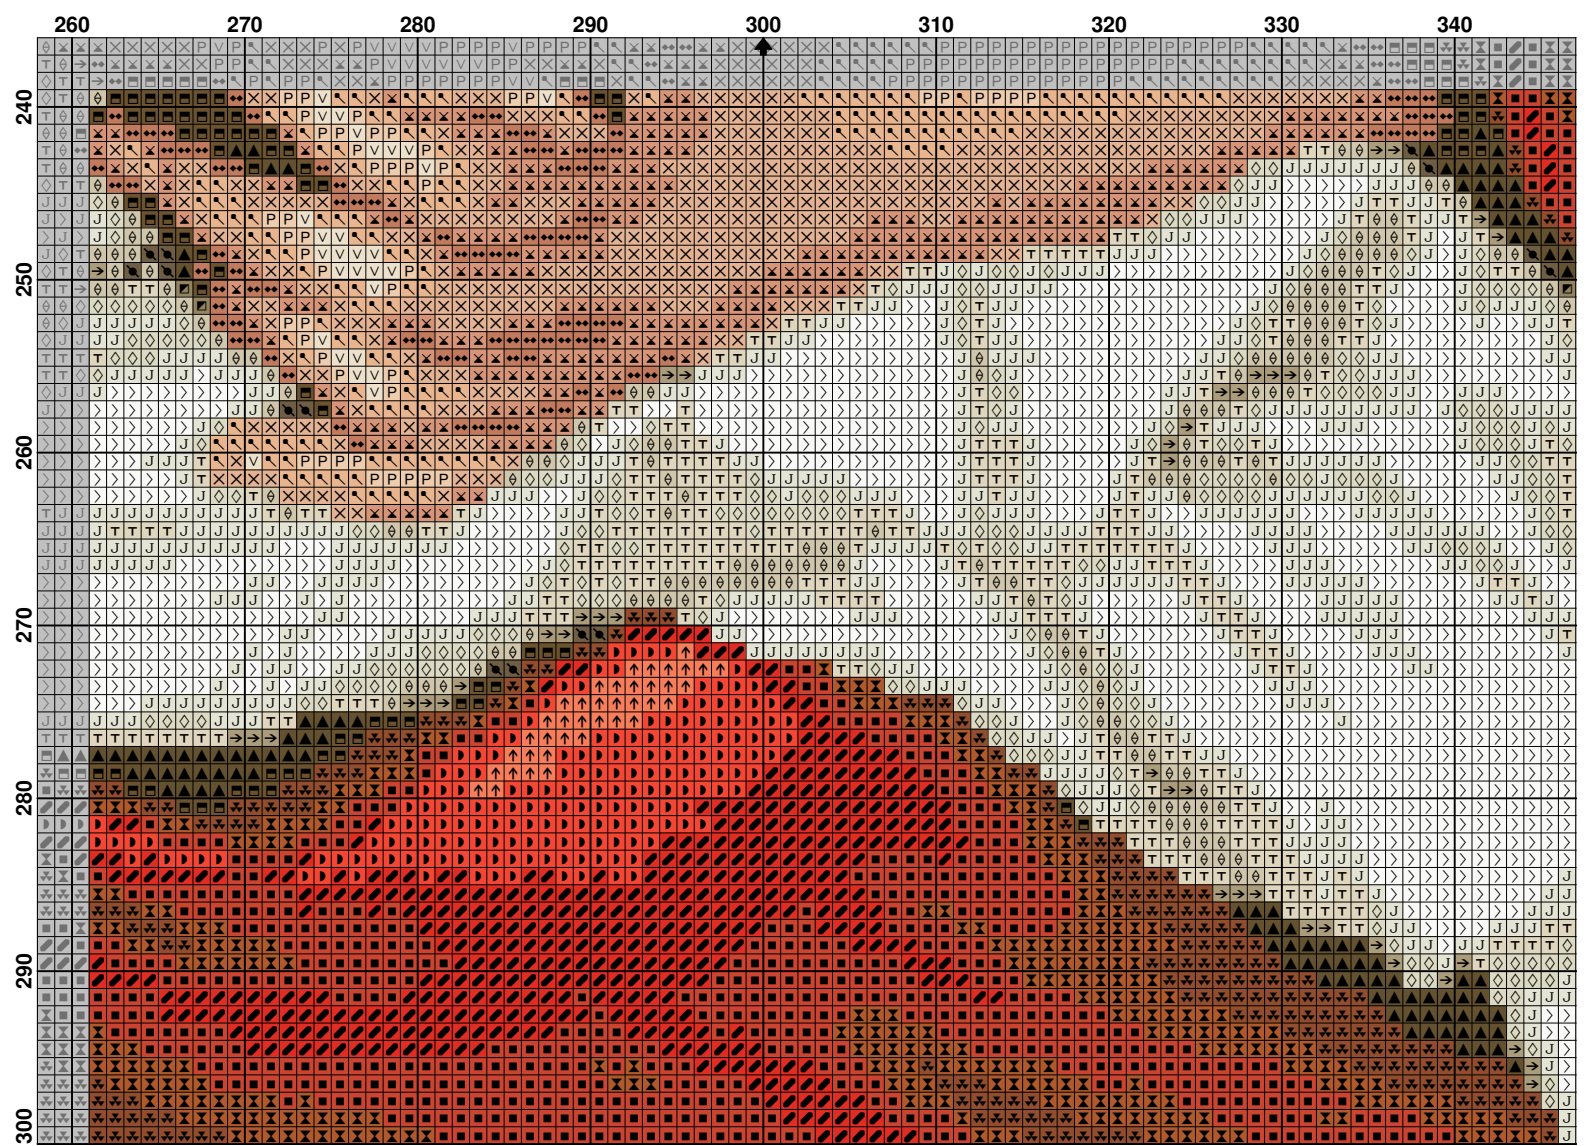

	90	100	110	120	130	140	150	160	170
10	H	H	H	H	H	H	H	H	H
20	K	K	K	K	K	K	K	K	K
30	A	A	A	A	A	A	A	A	A
40	L	L	L	L	L	L	L	L	L
50	M	M	M	M	M	M	M	M	M
60	N	N	N	N	N	N	N	N	N
70	O	O	O	O	O	O	O	O	O
80	P	P	P	P	P	P	P	P	P
90	Q	Q	Q	Q	Q	Q	Q	Q	Q
100	R	R	R	R	R	R	R	R	R
110	S	S	S	S	S	S	S	S	S
120	T	T	T	T	T	T	T	T	T

**Pattern Name:** Rogoblen 3.80 Adorattia Pruncului  
**Company:** Rogoblen  
**Copyright:** Stroggorn  
**Fabric:** Aida 18, White  
 600w X 300h Stitches  
**Size(s):** 18 Count, 84.67w X 42.33h cm  
 16 Count, 95.25w X 47.62h cm  
 14 Count, 108.86w X 54.43h cm  
 11 Count, 138.55w X 69.27h cm

**Floss Used for Full Stitches:**

Symbol	Strands	Type	Number	Color
	2	DMC	153	Violet-VY LT
	2	DMC	209	Lavender-DK
	2	DMC	340	Blue Violet-MD
	2	DMC	356	Terra Cotta-MD
	2	DMC	433	Brown-MD
	2	DMC	543	Beige Brown-UL VY LT
	2	DMC	606	Bright Orange-Red
	2	DMC	608	Bright Orange
	2	DMC	728	Topaz
	2	DMC	754	Peach-LT
	2	DMC	758	Terra Cotta-VY LT
	2	DMC	780	Topaz-UL VY DK
	2	DMC	782	Topaz-DK
	2	DMC	783	Topaz-MD
	2	DMC	801	Coffee Brown-DK
	2	DMC	829	Golden Olive-VY DK
	2	DMC	830	Golden Olive-DK
	2	DMC	831	Golden Olive-MD
	2	DMC	833	Golden Olive-LT
	2	DMC	838	Beige Brown-VY DK
	2	DMC	839	Beige Brown-DK
	2	DMC	840	Beige Brown-MD
	2	DMC	841	Beige Brown-LT
	2	DMC	842	Beige Brown-VY LT
	2	DMC	898	Coffee Brown-VY DK
	2	DMC	900	Burnt Orange-DK
	2	DMC	918	Red Copper-DK
	2	DMC	920	Copper-MD
	2	DMC	924	Gray Green--VY DK
	2	DMC	926	Gray Green-MD
	2	DMC	927	Gray Green-LT
	2	DMC	948	Peach-VY LT
	2	DMC	3033	Mocha Brown-VY LT
	2	DMC	3340	Apricot-MD
	2	DMC	3371	Black Brown
	2	DMC	3768	Gray Green-DK
	2	DMC	3771	Terra Cotta-UL VY LT
	2	DMC	3778	Terra Cotta-LT
	2	DMC	3822	Straw-LT
	2	DMC	3865	Winter White
	2	DMC	3866	Mocha Brown-UL VY LT