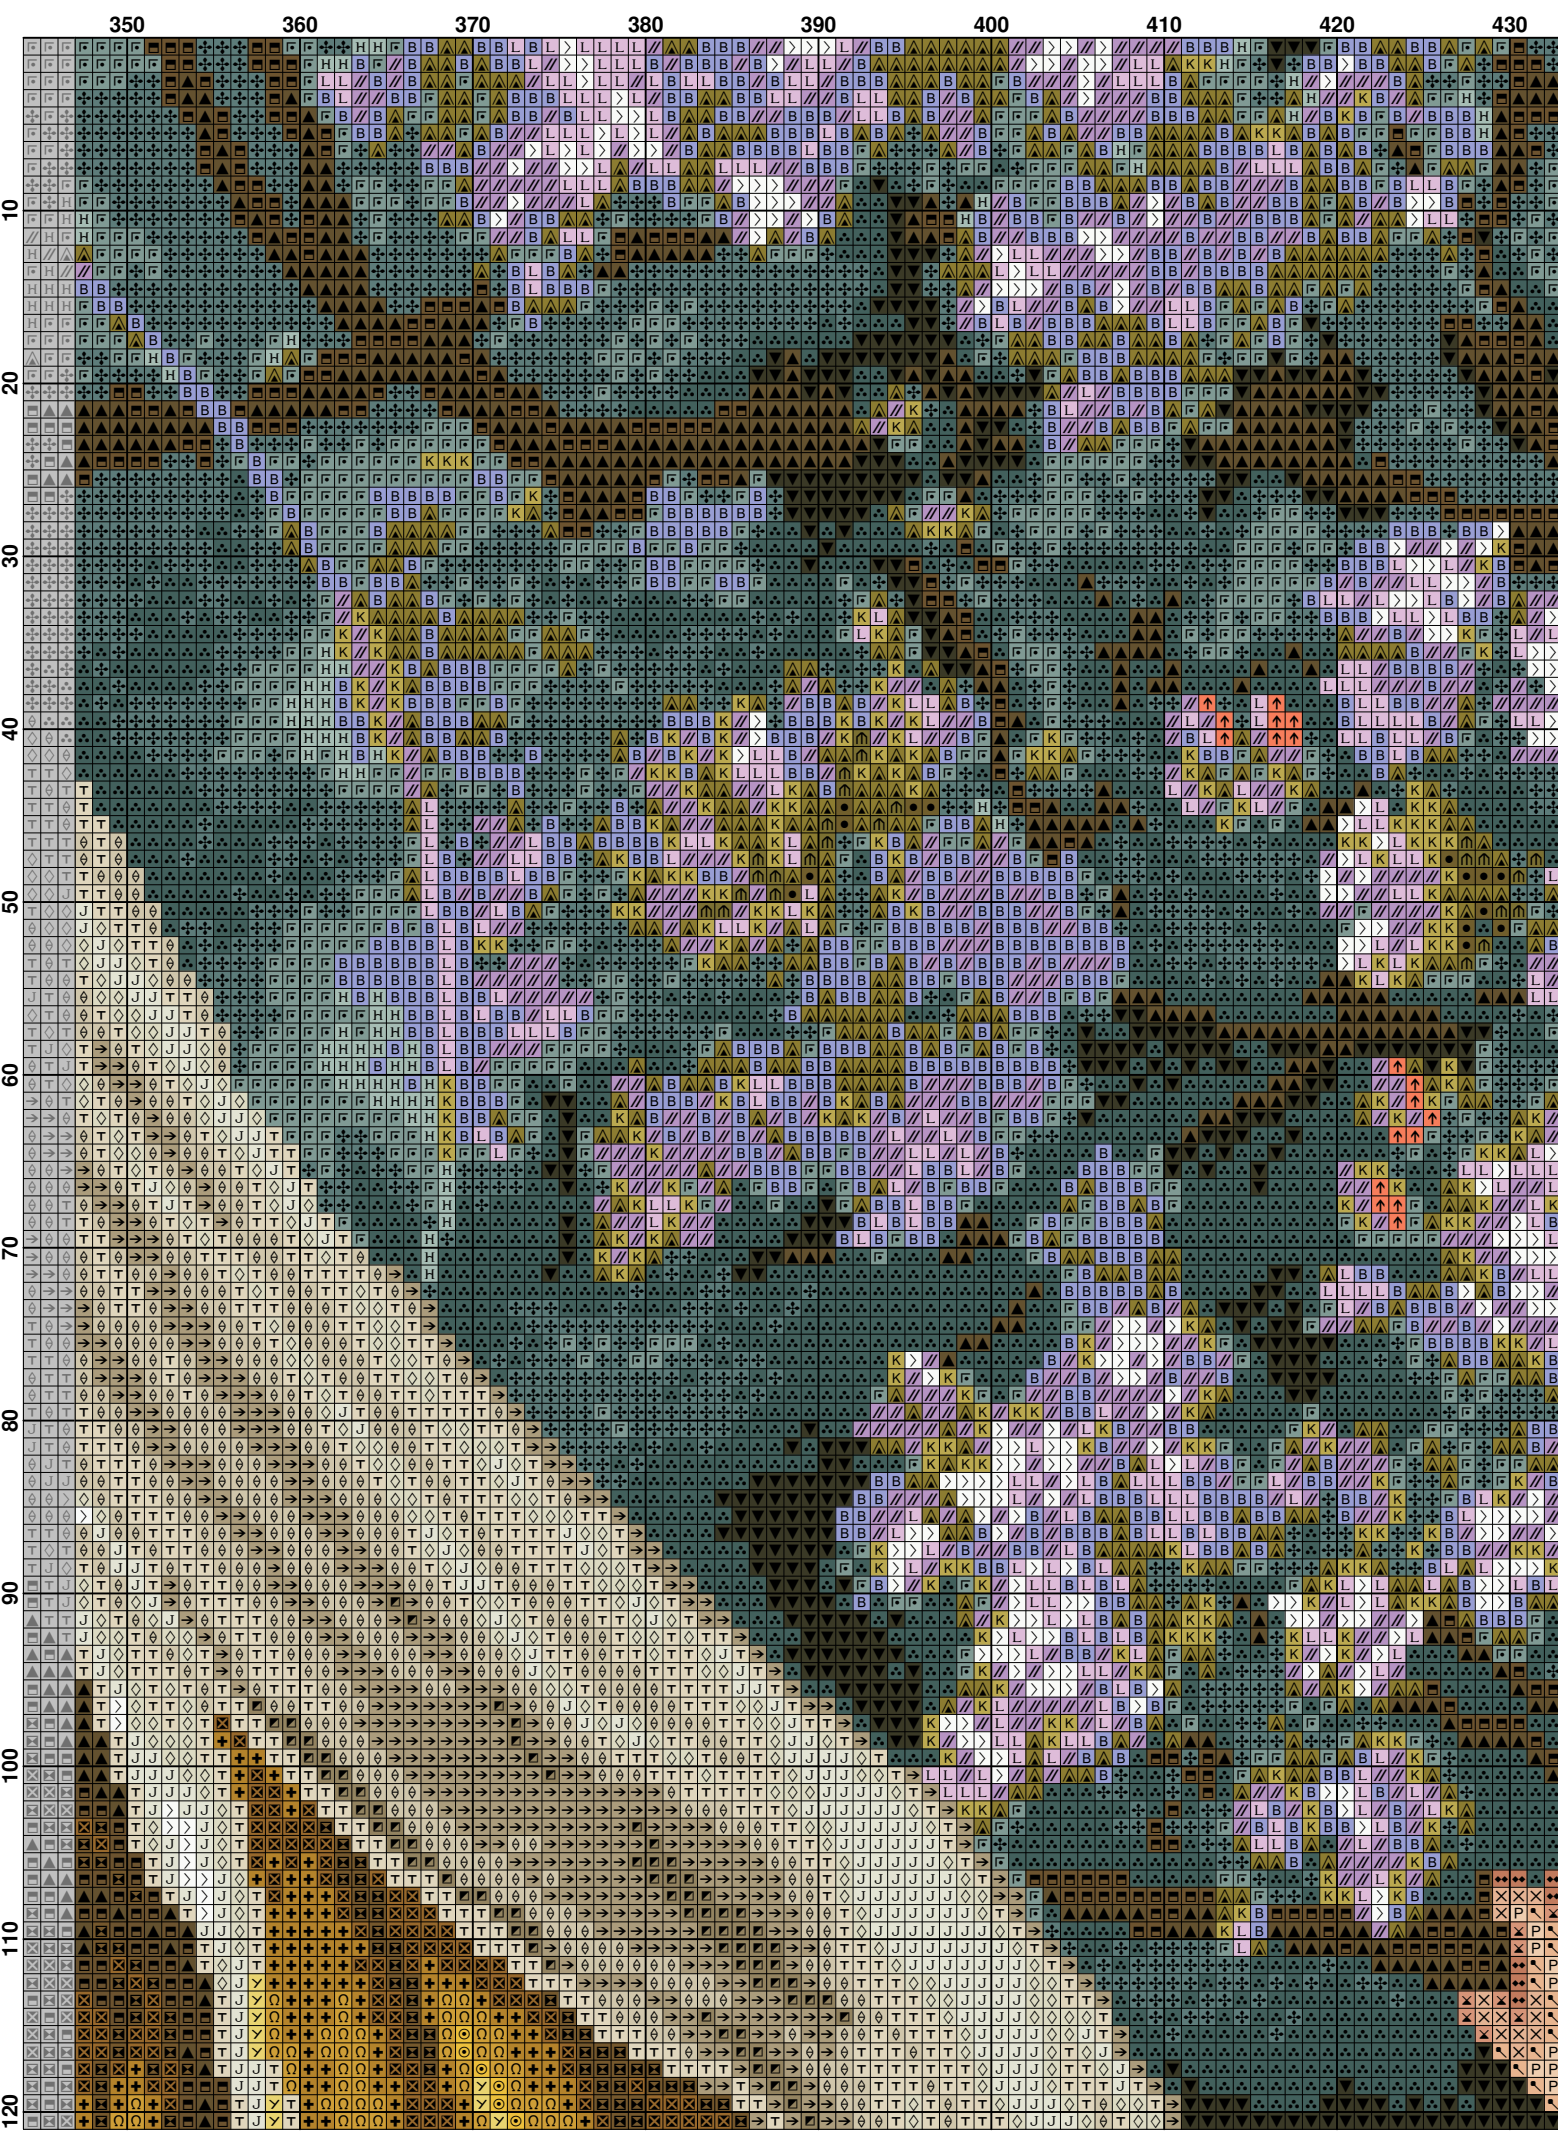

	90	100	110	120	130	140	150	160	170
10	H	H	H	H	H	H	H	H	H
20	K	K	K	K	K	K	K	K	K
30	A	A	A	A	A	A	A	A	A
40	L	L	L	L	L	L	L	L	L
50	M	M	M	M	M	M	M	M	M
60	N	N	N	N	N	N	N	N	N
70	O	O	O	O	O	O	O	O	O
80	P	P	P	P	P	P	P	P	P
90	Q	Q	Q	Q	Q	Q	Q	Q	Q
100	R	R	R	R	R	R	R	R	R
110	S	S	S	S	S	S	S	S	S
120	T	T	T	T	T	T	T	T	T

**Pattern Name:** Rogoblen 3.80 Adorattia Pruncului  
**Company:** Rogoblen  
**Copyright:** Stroggorn  
**Fabric:** Aida 18, White  
 600w X 300h Stitches  
**Size(s):** 18 Count, 84.67w X 42.33h cm  
 16 Count, 95.25w X 47.62h cm  
 14 Count, 108.86w X 54.43h cm  
 11 Count, 138.55w X 69.27h cm

**Floss Used for Full Stitches:**

Symbol	Strands	Type	Number	Color
	2	DMC	153	Violet-VY LT
	2	DMC	209	Lavender-DK
	2	DMC	340	Blue Violet-MD
	2	DMC	356	Terra Cotta-MD
	2	DMC	433	Brown-MD
	2	DMC	543	Beige Brown-UL VY LT
	2	DMC	606	Bright Orange-Red
	2	DMC	608	Bright Orange
	2	DMC	728	Topaz
	2	DMC	754	Peach-LT
	2	DMC	758	Terra Cotta-VY LT
	2	DMC	780	Topaz-UL VY DK
	2	DMC	782	Topaz-DK
	2	DMC	783	Topaz-MD
	2	DMC	801	Coffee Brown-DK
	2	DMC	829	Golden Olive-VY DK
	2	DMC	830	Golden Olive-DK
	2	DMC	831	Golden Olive-MD
	2	DMC	833	Golden Olive-LT
	2	DMC	838	Beige Brown-VY DK
	2	DMC	839	Beige Brown-DK
	2	DMC	840	Beige Brown-MD
	2	DMC	841	Beige Brown-LT
	2	DMC	842	Beige Brown-VY LT
	2	DMC	898	Coffee Brown-VY DK
	2	DMC	900	Burnt Orange-DK
	2	DMC	918	Red Copper-DK
	2	DMC	920	Copper-MD
	2	DMC	924	Gray Green--VY DK
	2	DMC	926	Gray Green-MD
	2	DMC	927	Gray Green-LT
	2	DMC	948	Peach-VY LT
	2	DMC	3033	Mocha Brown-VY LT
	2	DMC	3340	Apricot-MD
	2	DMC	3371	Black Brown
	2	DMC	3768	Gray Green-DK
	2	DMC	3771	Terra Cotta-UL VY LT
	2	DMC	3778	Terra Cotta-LT
	2	DMC	3822	Straw-LT
	2	DMC	3865	Winter White
	2	DMC	3866	Mocha Brown-UL VY LT