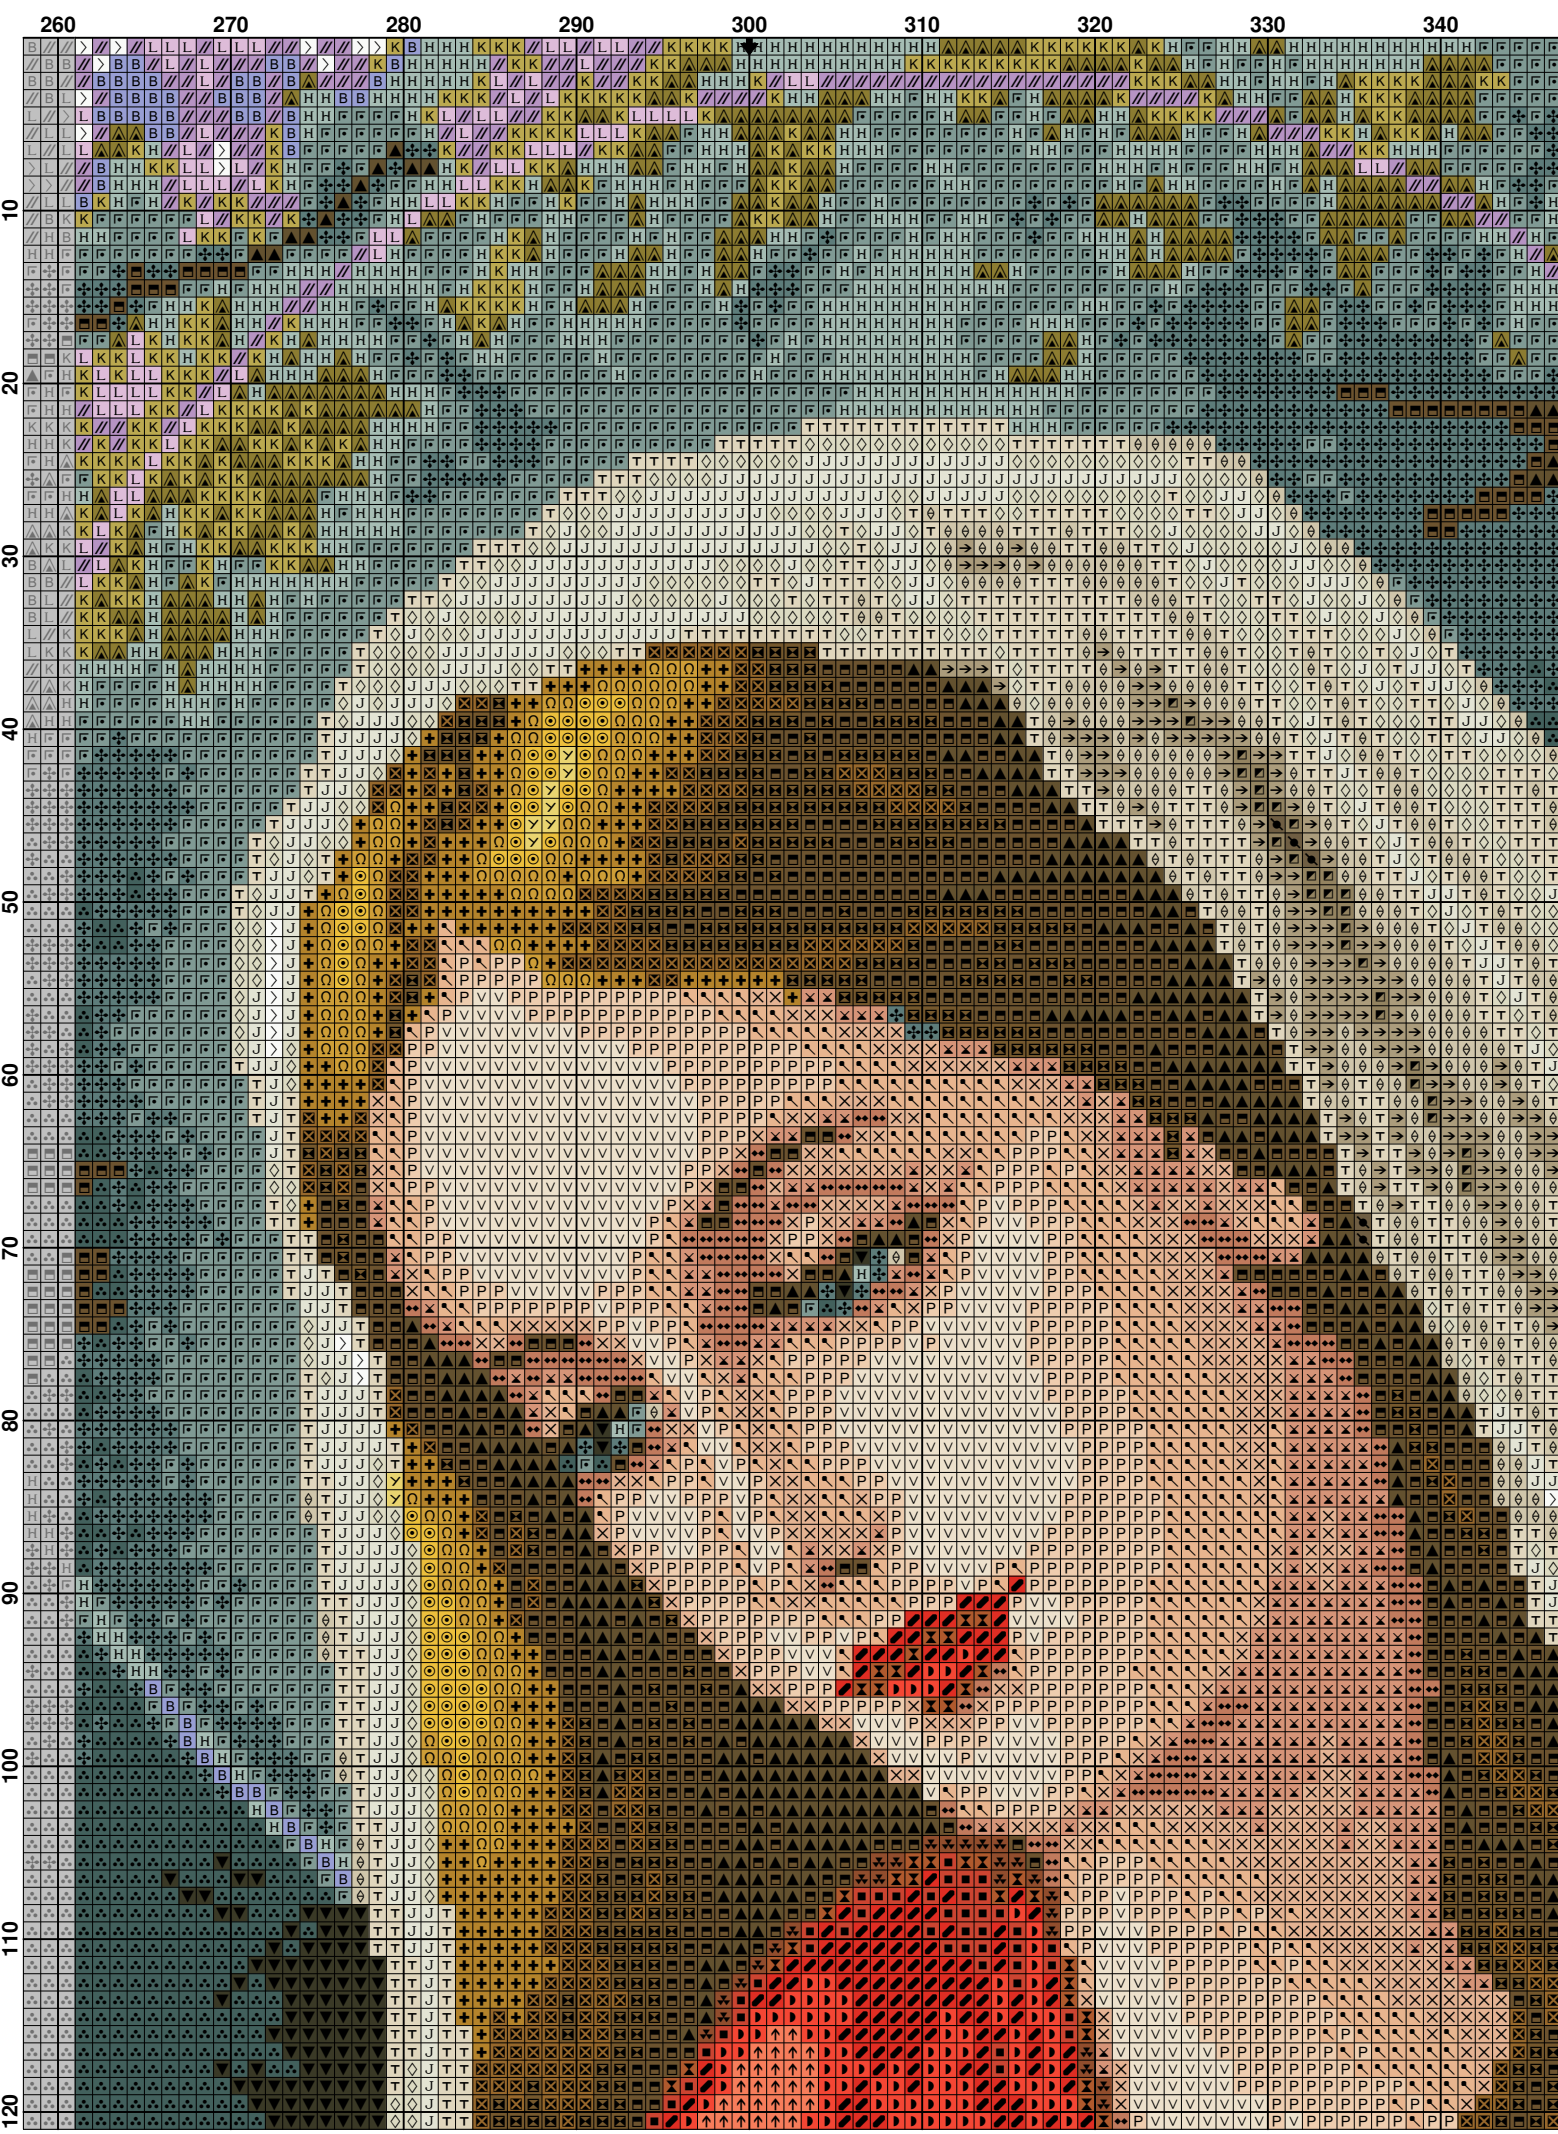

	90	100	110	120	130	140	150	160	170
10	H	H	H	H	H	H	H	H	H
20	K	K	K	K	K	K	K	K	K
30	A	A	A	A	A	A	A	A	A
40	L	L	L	L	L	L	L	L	L
50	M	M	M	M	M	M	M	M	M
60	N	N	N	N	N	N	N	N	N
70	O	O	O	O	O	O	O	O	O
80	P	P	P	P	P	P	P	P	P
90	Q	Q	Q	Q	Q	Q	Q	Q	Q
100	R	R	R	R	R	R	R	R	R
110	S	S	S	S	S	S	S	S	S
120	T	T	T	T	T	T	T	T	T

**Pattern Name:** Rogoblen 3.80 Adorattia Pruncului  
**Company:** Rogoblen  
**Copyright:** Stroggorn  
**Fabric:** Aida 18, White  
 600w X 300h Stitches  
**Size(s):** 18 Count, 84.67w X 42.33h cm  
 16 Count, 95.25w X 47.62h cm  
 14 Count, 108.86w X 54.43h cm  
 11 Count, 138.55w X 69.27h cm

**Floss Used for Full Stitches:**

Symbol	Strands	Type	Number	Color
	2	DMC	153	Violet-VY LT
	2	DMC	209	Lavender-DK
	2	DMC	340	Blue Violet-MD
	2	DMC	356	Terra Cotta-MD
	2	DMC	433	Brown-MD
	2	DMC	543	Beige Brown-UL VY LT
	2	DMC	606	Bright Orange-Red
	2	DMC	608	Bright Orange
	2	DMC	728	Topaz
	2	DMC	754	Peach-LT
	2	DMC	758	Terra Cotta-VY LT
	2	DMC	780	Topaz-UL VY DK
	2	DMC	782	Topaz-DK
	2	DMC	783	Topaz-MD
	2	DMC	801	Coffee Brown-DK
	2	DMC	829	Golden Olive-VY DK
	2	DMC	830	Golden Olive-DK
	2	DMC	831	Golden Olive-MD
	2	DMC	833	Golden Olive-LT
	2	DMC	838	Beige Brown-VY DK
	2	DMC	839	Beige Brown-DK
	2	DMC	840	Beige Brown-MD
	2	DMC	841	Beige Brown-LT
	2	DMC	842	Beige Brown-VY LT
	2	DMC	898	Coffee Brown-VY DK
	2	DMC	900	Burnt Orange-DK
	2	DMC	918	Red Copper-DK
	2	DMC	920	Copper-MD
	2	DMC	924	Gray Green--VY DK
	2	DMC	926	Gray Green-MD
	2	DMC	927	Gray Green-LT
	2	DMC	948	Peach-VY LT
	2	DMC	3033	Mocha Brown-VY LT
	2	DMC	3340	Apricot-MD
	2	DMC	3371	Black Brown
	2	DMC	3768	Gray Green-DK
	2	DMC	3771	Terra Cotta-UL VY LT
	2	DMC	3778	Terra Cotta-LT
	2	DMC	3822	Straw-LT
	2	DMC	3865	Winter White
	2	DMC	3866	Mocha Brown-UL VY LT