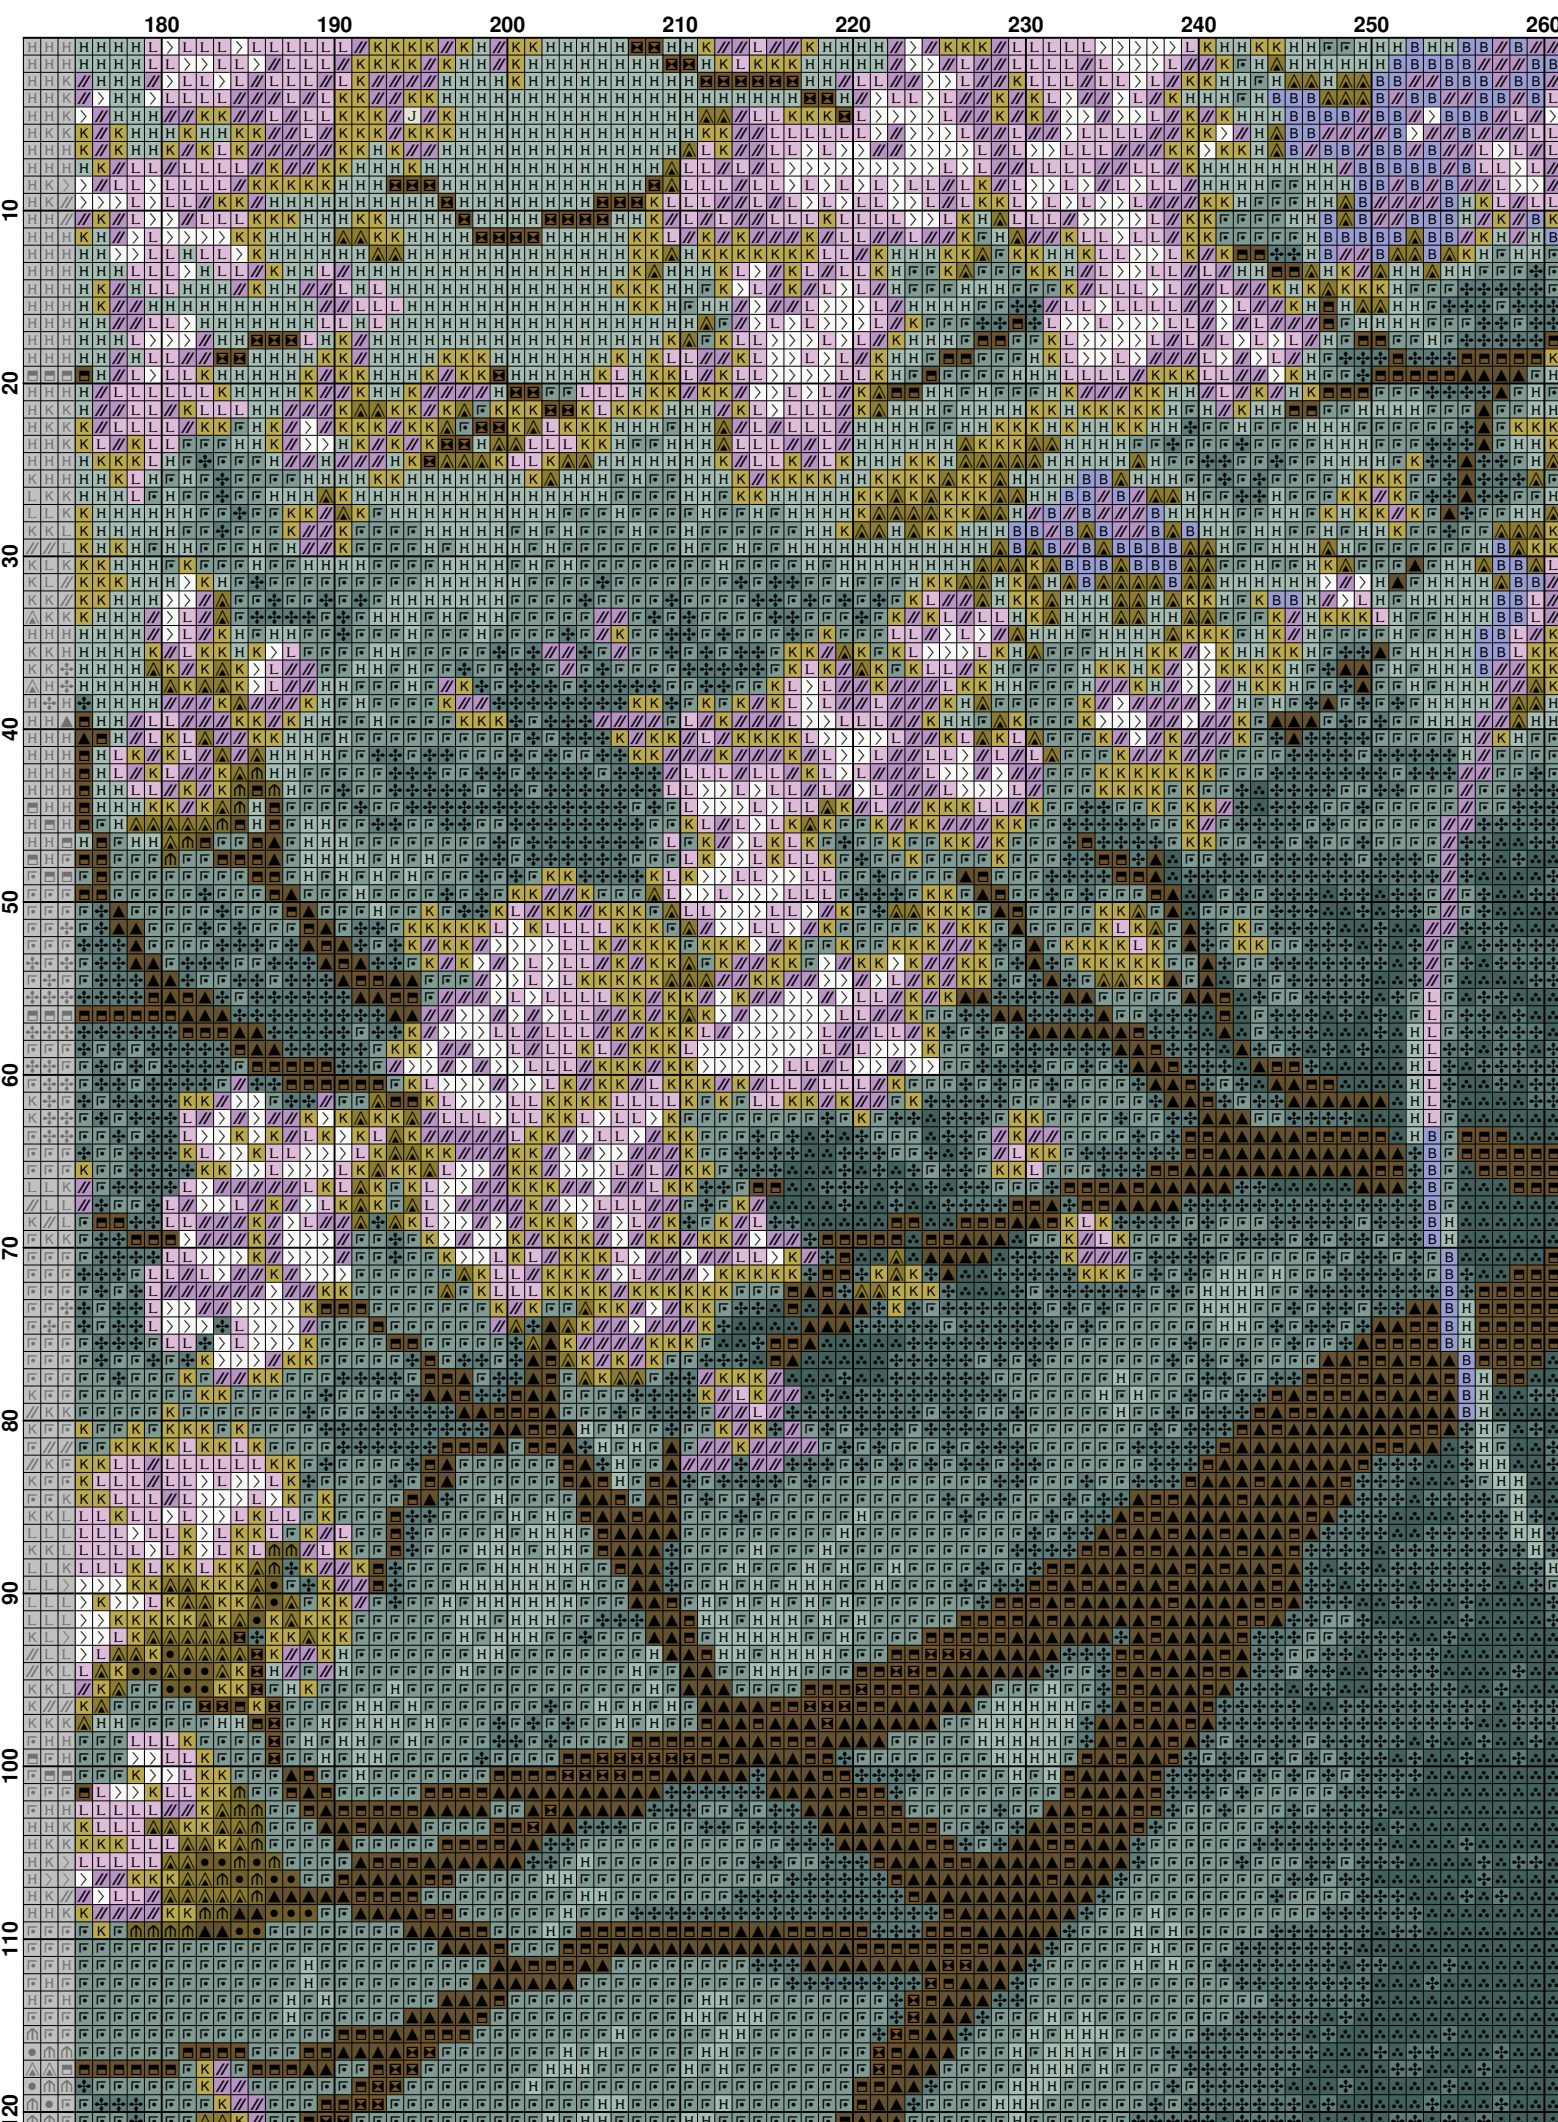

	90	100	110	120	130	140	150	160	170
10	H	H	H	H	H	H	H	H	H
20	K	K	K	K	K	K	K	K	K
30	A	A	A	A	A	A	A	A	A
40	L	L	L	L	L	L	L	L	L
50	M	M	M	M	M	M	M	M	M
60	N	N	N	N	N	N	N	N	N
70	O	O	O	O	O	O	O	O	O
80	P	P	P	P	P	P	P	P	P
90	Q	Q	Q	Q	Q	Q	Q	Q	Q
100	R	R	R	R	R	R	R	R	R
110	S	S	S	S	S	S	S	S	S
120	T	T	T	T	T	T	T	T	T

**Pattern Name:** Rogoblen 3.80 Adorattia Pruncului  
**Company:** Rogoblen  
**Copyright:** Stroggorn  
**Fabric:** Aida 18, White  
 600w X 300h Stitches  
**Size(s):** 18 Count, 84.67w X 42.33h cm  
 16 Count, 95.25w X 47.62h cm  
 14 Count, 108.86w X 54.43h cm  
 11 Count, 138.55w X 69.27h cm

**Floss Used for Full Stitches:**

Symbol	Strands	Type	Number	Color
	2	DMC	153	Violet-VY LT
	2	DMC	209	Lavender-DK
	2	DMC	340	Blue Violet-MD
	2	DMC	356	Terra Cotta-MD
	2	DMC	433	Brown-MD
	2	DMC	543	Beige Brown-UL VY LT
	2	DMC	606	Bright Orange-Red
	2	DMC	608	Bright Orange
	2	DMC	728	Topaz
	2	DMC	754	Peach-LT
	2	DMC	758	Terra Cotta-VY LT
	2	DMC	780	Topaz-UL VY DK
	2	DMC	782	Topaz-DK
	2	DMC	783	Topaz-MD
	2	DMC	801	Coffee Brown-DK
	2	DMC	829	Golden Olive-VY DK
	2	DMC	830	Golden Olive-DK
	2	DMC	831	Golden Olive-MD
	2	DMC	833	Golden Olive-LT
	2	DMC	838	Beige Brown-VY DK
	2	DMC	839	Beige Brown-DK
	2	DMC	840	Beige Brown-MD
	2	DMC	841	Beige Brown-LT
	2	DMC	842	Beige Brown-VY LT
	2	DMC	898	Coffee Brown-VY DK
	2	DMC	900	Burnt Orange-DK
	2	DMC	918	Red Copper-DK
	2	DMC	920	Copper-MD
	2	DMC	924	Gray Green--VY DK
	2	DMC	926	Gray Green-MD
	2	DMC	927	Gray Green-LT
	2	DMC	948	Peach-VY LT
	2	DMC	3033	Mocha Brown-VY LT
	2	DMC	3340	Apricot-MD
	2	DMC	3371	Black Brown
	2	DMC	3768	Gray Green-DK
	2	DMC	3771	Terra Cotta-UL VY LT
	2	DMC	3778	Terra Cotta-LT
	2	DMC	3822	Straw-LT
	2	DMC	3865	Winter White
	2	DMC	3866	Mocha Brown-UL VY LT