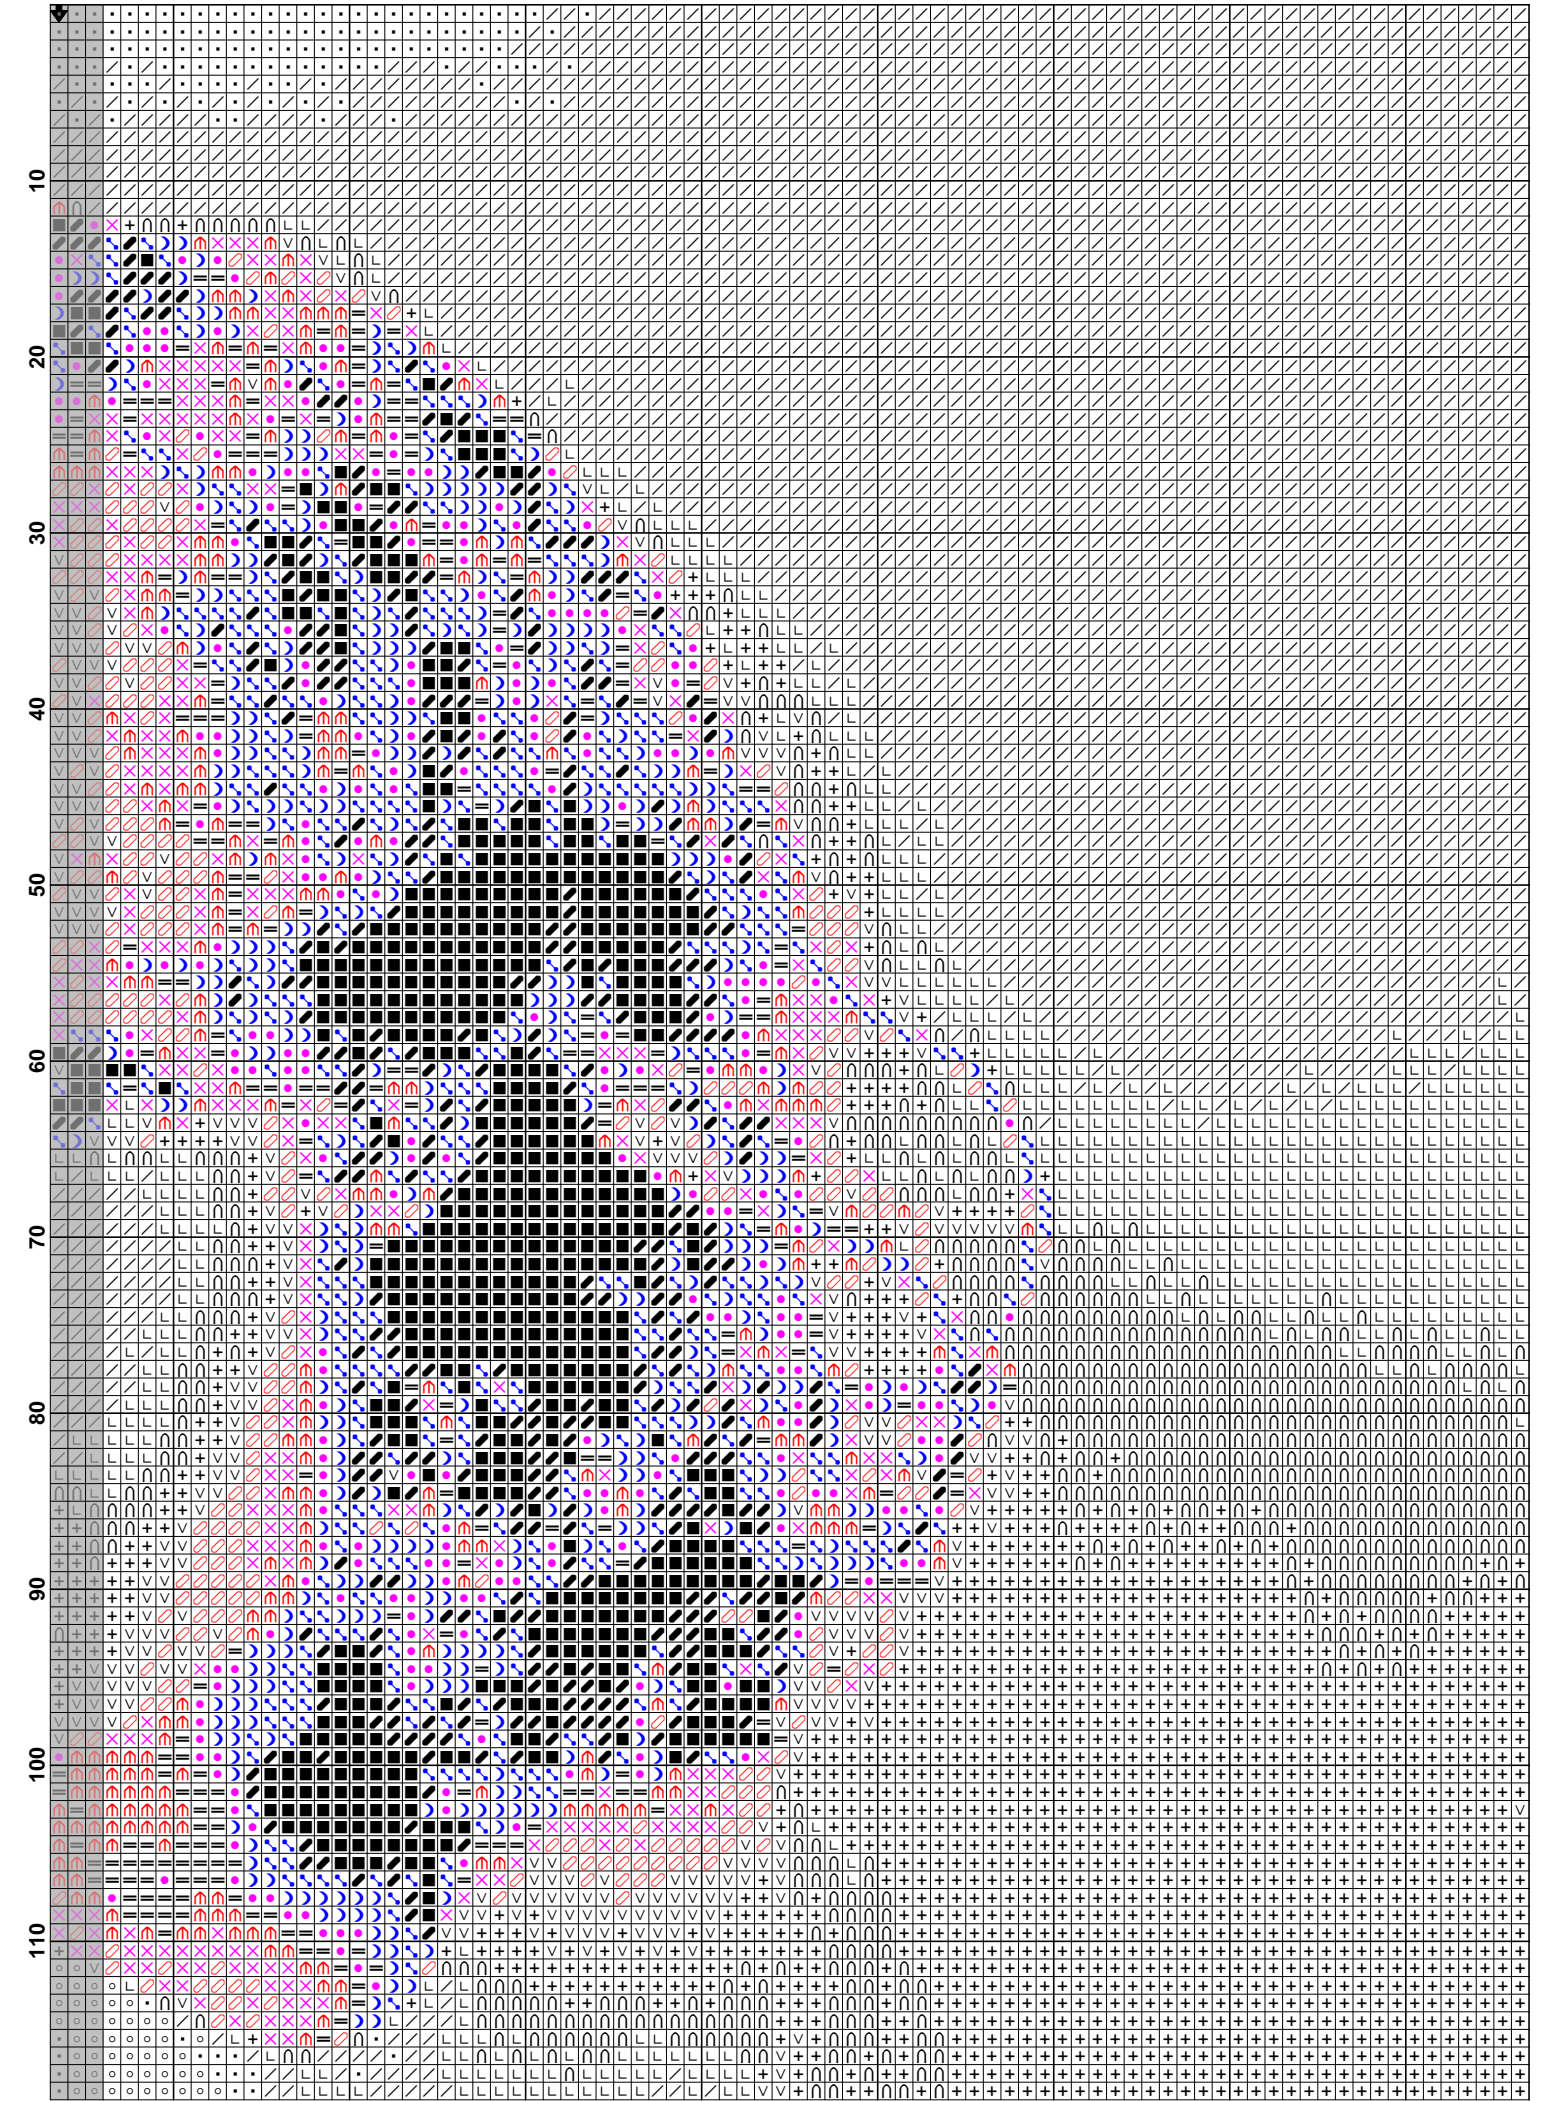

90 100 110 120 130 140 150 160

Pattern Name: Сама нежность
Designed By: Ющук Л.
Company: от mully
Fabric: Aida 14, White
 167w X 250h Stitches
Size: 14 Count, 30.30w X 45.36h cm

Floss Used for Full Stitches:

Symbol	Strands	Type	Number	Color
	2	DMC	310	Black
	2	DMC	317	Pewter Gray
	2	DMC	318	Steel Gray-LT
	2	DMC	413	Pewter Gray-DK
	2	DMC	414	Steel Gray-DK
	2	DMC	415	Pearl Gray
	2	DMC	762	Pearl Gray-VY LT
	2	DMC	3799	Pewter Gray-VY DK
	2	DMC	3865	Winter White
	1	DMC	3865	Winter White
	1	DMC	762	Pearl Gray-VY LT
	1	DMC	762	Pearl Gray-VY LT
	1	DMC	415	Pearl Gray
	1	DMC	415	Pearl Gray
	1	DMC	318	Steel Gray-LT
	1	DMC	318	Steel Gray-LT
	1	DMC	414	Steel Gray-DK
	1	DMC	414	Steel Gray-DK
	1	DMC	317	Pewter Gray
	1	DMC	3799	Pewter Gray-VY DK
	1	DMC	310	Black
	1	DMC	413	Pewter Gray-DK
	1	DMC	317	Pewter Gray

Usage Summary

Нитей на моток: 6
 Длина мотка: 795.0 cm

Type	Number	Full	Half	Quarter	Petite	Back(cm)	Str(cm)	Spec(cm)	French	Bead	Skein Est.
■ DMC	310	1194	0	0	0	0.0	0.0	0.0	0	0	1.000
■ DMC	317	698	0	0	0	0.0	0.0	0.0	0	0	1.000
■ DMC	318	2317	0	0	0	0.0	0.0	0.0	0	0	1.000
■ DMC	413	798	0	0	0	0.0	0.0	0.0	0	0	1.000
■ DMC	414	1065	0	0	0	0.0	0.0	0.0	0	0	1.000
■ DMC	415	2593	0	0	0	0.0	0.0	0.0	0	0	2.000
■ DMC	762	7769	0	0	0	0.0	0.0	0.0	0	0	4.000
■ DMC	3799	995	0	0	0	0.0	0.0	0.0	0	0	1.000
□ DMC	3865	6198	0	0	0	0.0	0.0	0.0	0	0	3.000
□ DMC	3865	7716	0	0	0	0.0	0.0	0.0	0	0	4.000
□ DMC	762										
■ DMC	762	2939	0	0	0	0.0	0.0	0.0	0	0	2.000
■ DMC	415										
■ DMC	415	3884	0	0	0	0.0	0.0	0.0	0	0	2.000
■ DMC	318										
■ DMC	318	1440	0	0	0	0.0	0.0	0.0	0	0	1.000
■ DMC	414										
■ DMC	414	769	0	0	0	0.0	0.0	0.0	0	0	1.000
■ DMC	317										
■ DMC	3799	778	0	0	0	0.0	0.0	0.0	0	0	1.000
■ DMC	310										
■ DMC	413	597	0	0	0	0.0	0.0	0.0	0	0	1.000
■ DMC	317										