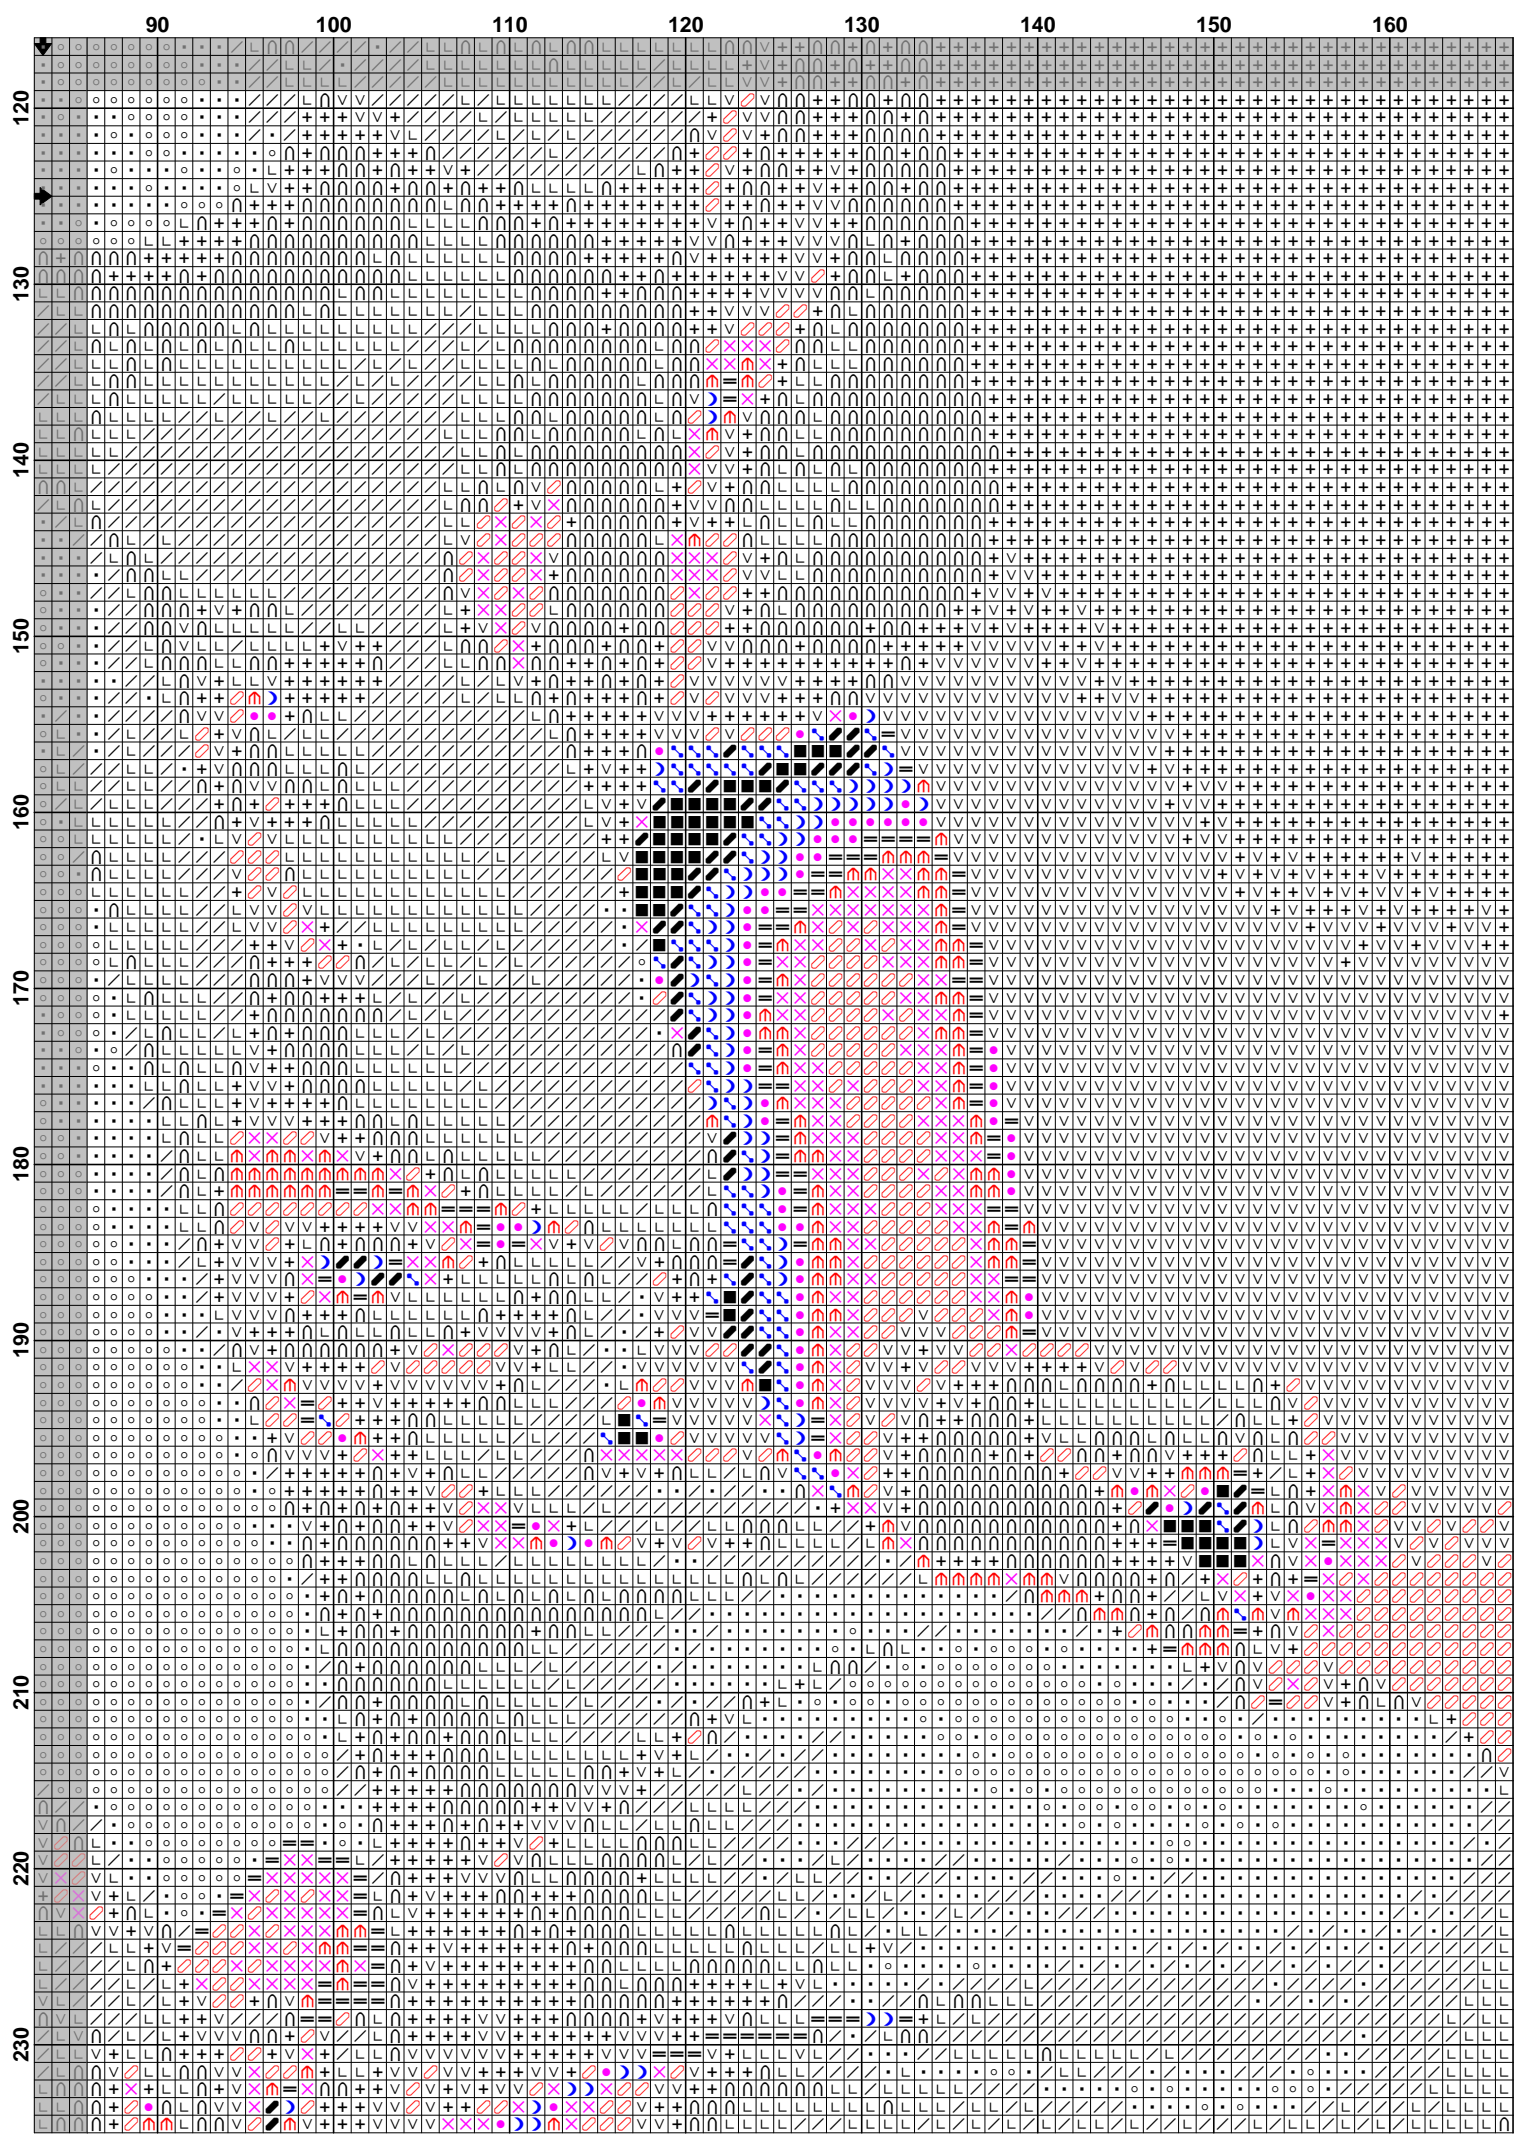

90 100 110 120 130 140 150 160

Pattern Name: Сама нежность
Designed By: Ющук Л.
Company: от mully
Fabric: Aida 14, White
 167w X 250h Stitches
Size: 14 Count, 30.30w X 45.36h cm

Floss Used for Full Stitches:

Symbol	Strands	Type	Number	Color
	2	DMC	310	Black
	2	DMC	317	Pewter Gray
	2	DMC	318	Steel Gray-LT
	2	DMC	413	Pewter Gray-DK
	2	DMC	414	Steel Gray-DK
	2	DMC	415	Pearl Gray
	2	DMC	762	Pearl Gray-VY LT
	2	DMC	3799	Pewter Gray-VY DK
	2	DMC	3865	Winter White
	1	DMC	3865	Winter White
	1	DMC	762	Pearl Gray-VY LT
	1	DMC	762	Pearl Gray-VY LT
	1	DMC	415	Pearl Gray
	1	DMC	415	Pearl Gray
	1	DMC	318	Steel Gray-LT
	1	DMC	318	Steel Gray-LT
	1	DMC	414	Steel Gray-DK
	1	DMC	414	Steel Gray-DK
	1	DMC	317	Pewter Gray
	1	DMC	3799	Pewter Gray-VY DK
	1	DMC	310	Black
	1	DMC	413	Pewter Gray-DK
	1	DMC	317	Pewter Gray

Usage Summary

Нитей на моток: 6
 Длина мотка: 795.0 cm

Type	Number	Full	Half	Quarter	Petite	Back(cm)	Str(cm)	Spec(cm)	French	Bead	Skein Est.
■ DMC	310	1194	0	0	0	0.0	0.0	0.0	0	0	1.000
■ DMC	317	698	0	0	0	0.0	0.0	0.0	0	0	1.000
■ DMC	318	2317	0	0	0	0.0	0.0	0.0	0	0	1.000
■ DMC	413	798	0	0	0	0.0	0.0	0.0	0	0	1.000
■ DMC	414	1065	0	0	0	0.0	0.0	0.0	0	0	1.000
■ DMC	415	2593	0	0	0	0.0	0.0	0.0	0	0	2.000
■ DMC	762	7769	0	0	0	0.0	0.0	0.0	0	0	4.000
■ DMC	3799	995	0	0	0	0.0	0.0	0.0	0	0	1.000
□ DMC	3865	6198	0	0	0	0.0	0.0	0.0	0	0	3.000
□ DMC	3865	7716	0	0	0	0.0	0.0	0.0	0	0	4.000
□ DMC	762										
■ DMC	762	2939	0	0	0	0.0	0.0	0.0	0	0	2.000
■ DMC	415										
■ DMC	415	3884	0	0	0	0.0	0.0	0.0	0	0	2.000
■ DMC	318										
■ DMC	318	1440	0	0	0	0.0	0.0	0.0	0	0	1.000
■ DMC	414										
■ DMC	414	769	0	0	0	0.0	0.0	0.0	0	0	1.000
■ DMC	317										
■ DMC	3799	778	0	0	0	0.0	0.0	0.0	0	0	1.000
■ DMC	310										
■ DMC	413	597	0	0	0	0.0	0.0	0.0	0	0	1.000
■ DMC	317										