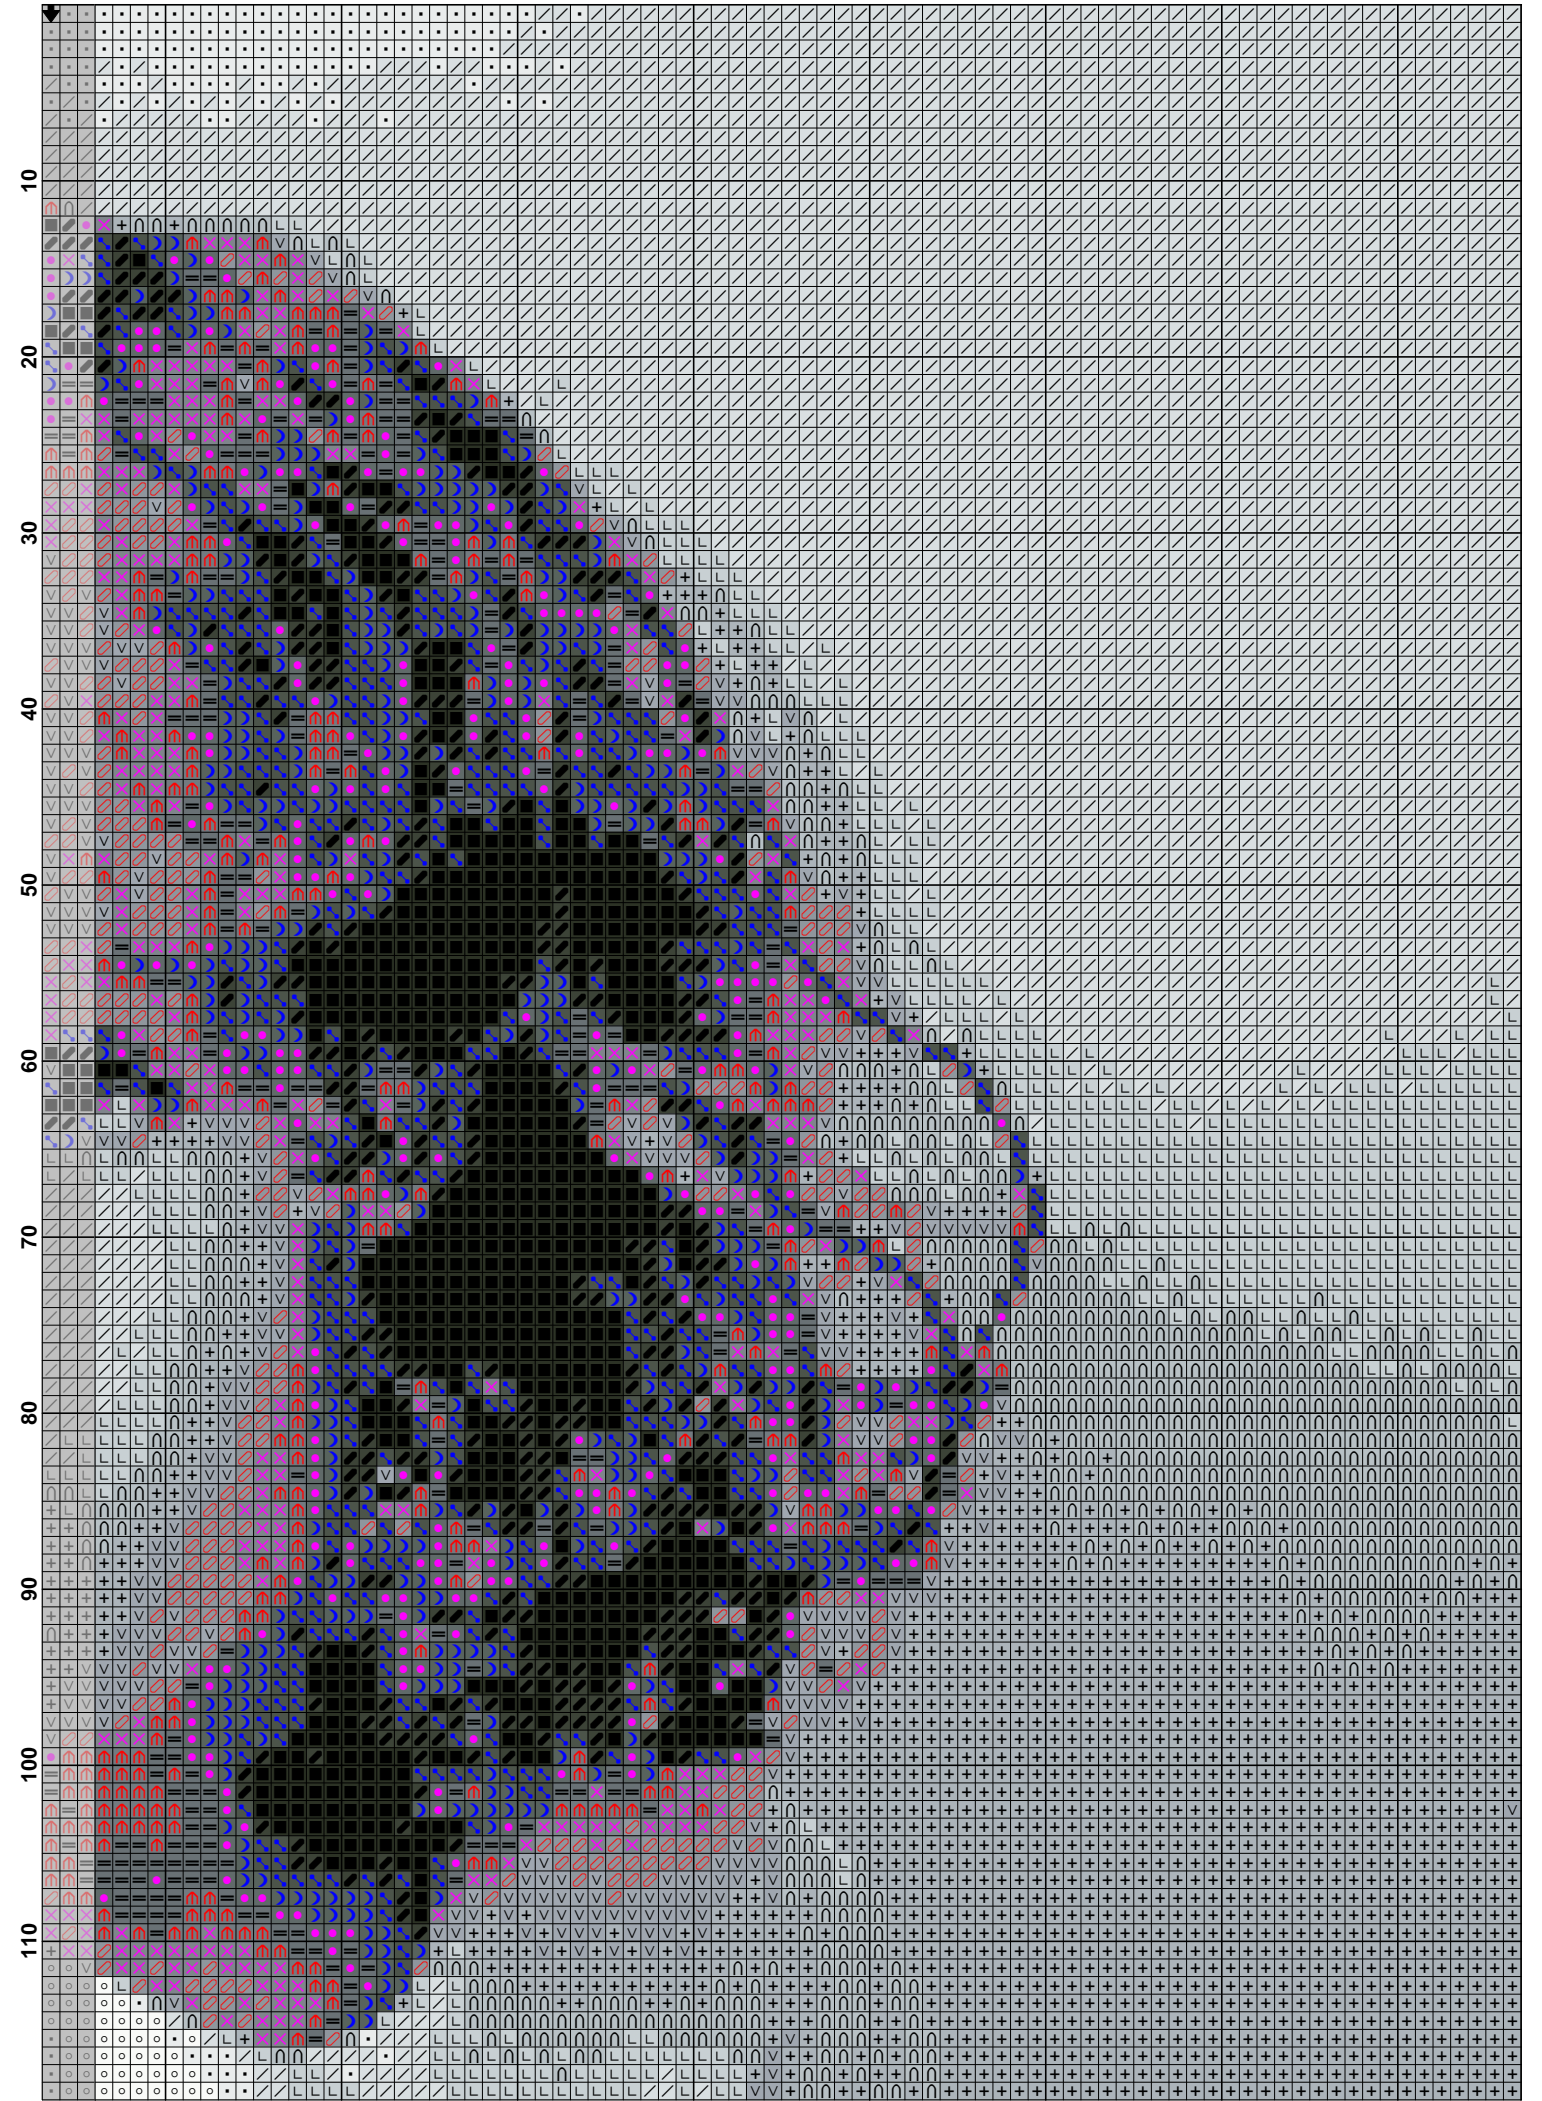

90 100 110 120 130 140 150 160

10 20 30 40 50 60 70 80

**Pattern Name:** Сама нежность  
**Designed By:** Ющук Л.  
**Company:** от mully  
**Fabric:** Aida 14, White  
 167w X 250h Stitches  
**Size:** 14 Count, 30.30w X 45.36h cm

**Floss Used for Full Stitches:**

Symbol	Strands	Type	Number	Color
	2	DMC	310	Black
	2	DMC	317	Pewter Gray
	2	DMC	318	Steel Gray-LT
	2	DMC	413	Pewter Gray-DK
	2	DMC	414	Steel Gray-DK
	2	DMC	415	Pearl Gray
	2	DMC	762	Pearl Gray-VY LT
	2	DMC	3799	Pewter Gray-VY DK
	2	DMC	3865	Winter White
	1	DMC	3865	Winter White
	1	DMC	762	Pearl Gray-VY LT
	1	DMC	762	Pearl Gray-VY LT
	1	DMC	415	Pearl Gray
	1	DMC	415	Pearl Gray
	1	DMC	318	Steel Gray-LT
	1	DMC	318	Steel Gray-LT
	1	DMC	414	Steel Gray-DK
	1	DMC	414	Steel Gray-DK
	1	DMC	317	Pewter Gray
	1	DMC	3799	Pewter Gray-VY DK
	1	DMC	310	Black
	1	DMC	413	Pewter Gray-DK
	1	DMC	317	Pewter Gray

## Usage Summary

Нитей на моток: 6  
 Длина мотка: 795.0 cm

Type	Number	Full	Half	Quarter	Petite	Back(cm)	Str(cm)	Spec(cm)	French	Bead	Skein Est.
■ DMC	310	1194	0	0	0	0.0	0.0	0.0	0	0	1.000
■ DMC	317	698	0	0	0	0.0	0.0	0.0	0	0	1.000
■ DMC	318	2317	0	0	0	0.0	0.0	0.0	0	0	1.000
■ DMC	413	798	0	0	0	0.0	0.0	0.0	0	0	1.000
■ DMC	414	1065	0	0	0	0.0	0.0	0.0	0	0	1.000
■ DMC	415	2593	0	0	0	0.0	0.0	0.0	0	0	2.000
■ DMC	762	7769	0	0	0	0.0	0.0	0.0	0	0	4.000
■ DMC	3799	995	0	0	0	0.0	0.0	0.0	0	0	1.000
□ DMC	3865	6198	0	0	0	0.0	0.0	0.0	0	0	3.000
□ DMC	3865	7716	0	0	0	0.0	0.0	0.0	0	0	4.000
□ DMC	762										
■ DMC	762	2939	0	0	0	0.0	0.0	0.0	0	0	2.000
■ DMC	415										
■ DMC	415	3884	0	0	0	0.0	0.0	0.0	0	0	2.000
■ DMC	318										
■ DMC	318	1440	0	0	0	0.0	0.0	0.0	0	0	1.000
■ DMC	414										
■ DMC	414	769	0	0	0	0.0	0.0	0.0	0	0	1.000
■ DMC	317										
■ DMC	3799	778	0	0	0	0.0	0.0	0.0	0	0	1.000
■ DMC	310										
■ DMC	413	597	0	0	0	0.0	0.0	0.0	0	0	1.000
■ DMC	317										