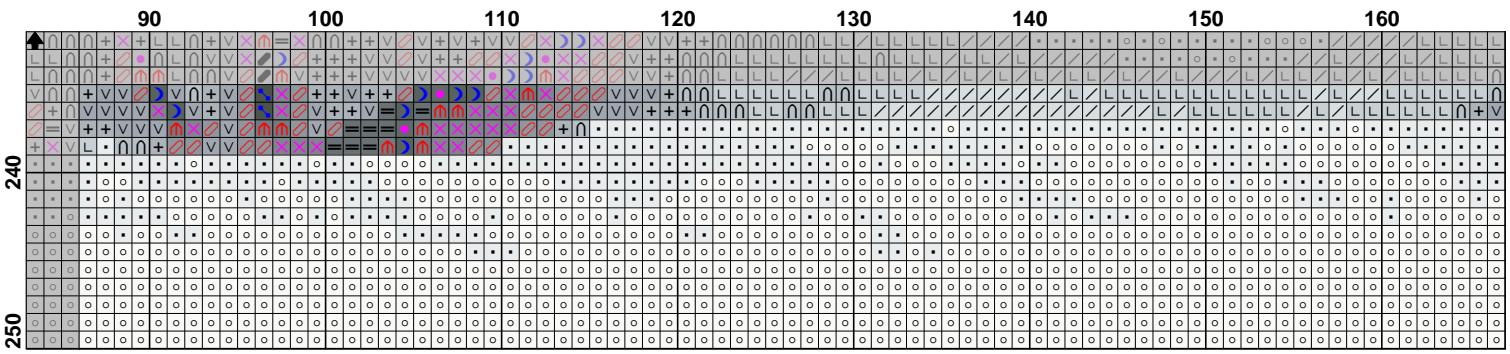

90 100 110 120 130 140 150 160

10 20 30 40 50 60 70 80

**Pattern Name:** Сама нежность  
**Designed By:** Ющук Л.  
**Company:** от mully  
**Fabric:** Aida 14, White  
 167w X 250h Stitches  
**Size:** 14 Count, 30.30w X 45.36h cm

**Floss Used for Full Stitches:**

Symbol	Strands	Type	Number	Color
	2	DMC	310	Black
	2	DMC	317	Pewter Gray
	2	DMC	318	Steel Gray-LT
	2	DMC	413	Pewter Gray-DK
	2	DMC	414	Steel Gray-DK
	2	DMC	415	Pearl Gray
	2	DMC	762	Pearl Gray-VY LT
	2	DMC	3799	Pewter Gray-VY DK
	2	DMC	3865	Winter White
	1	DMC	3865	Winter White
	1	DMC	762	Pearl Gray-VY LT
	1	DMC	762	Pearl Gray-VY LT
	1	DMC	415	Pearl Gray
	1	DMC	415	Pearl Gray
	1	DMC	318	Steel Gray-LT
	1	DMC	318	Steel Gray-LT
	1	DMC	414	Steel Gray-DK
	1	DMC	414	Steel Gray-DK
	1	DMC	317	Pewter Gray
	1	DMC	3799	Pewter Gray-VY DK
	1	DMC	310	Black
	1	DMC	413	Pewter Gray-DK
	1	DMC	317	Pewter Gray

## Usage Summary

Нитей на моток: 6  
 Длина мотка: 795.0 cm

Type	Number	Full	Half	Quarter	Petite	Back(cm)	Str(cm)	Spec(cm)	French	Bead	Skein Est.
■ DMC	310	1194	0	0	0	0.0	0.0	0.0	0	0	1.000
■ DMC	317	698	0	0	0	0.0	0.0	0.0	0	0	1.000
■ DMC	318	2317	0	0	0	0.0	0.0	0.0	0	0	1.000
■ DMC	413	798	0	0	0	0.0	0.0	0.0	0	0	1.000
■ DMC	414	1065	0	0	0	0.0	0.0	0.0	0	0	1.000
■ DMC	415	2593	0	0	0	0.0	0.0	0.0	0	0	2.000
■ DMC	762	7769	0	0	0	0.0	0.0	0.0	0	0	4.000
■ DMC	3799	995	0	0	0	0.0	0.0	0.0	0	0	1.000
□ DMC	3865	6198	0	0	0	0.0	0.0	0.0	0	0	3.000
□ DMC	3865	7716	0	0	0	0.0	0.0	0.0	0	0	4.000
□ DMC	762										
■ DMC	762	2939	0	0	0	0.0	0.0	0.0	0	0	2.000
■ DMC	415										
■ DMC	415	3884	0	0	0	0.0	0.0	0.0	0	0	2.000
■ DMC	318										
■ DMC	318	1440	0	0	0	0.0	0.0	0.0	0	0	1.000
■ DMC	414										
■ DMC	414	769	0	0	0	0.0	0.0	0.0	0	0	1.000
■ DMC	317										
■ DMC	3799	778	0	0	0	0.0	0.0	0.0	0	0	1.000
■ DMC	310										
■ DMC	413	597	0	0	0	0.0	0.0	0.0	0	0	1.000
■ DMC	317										