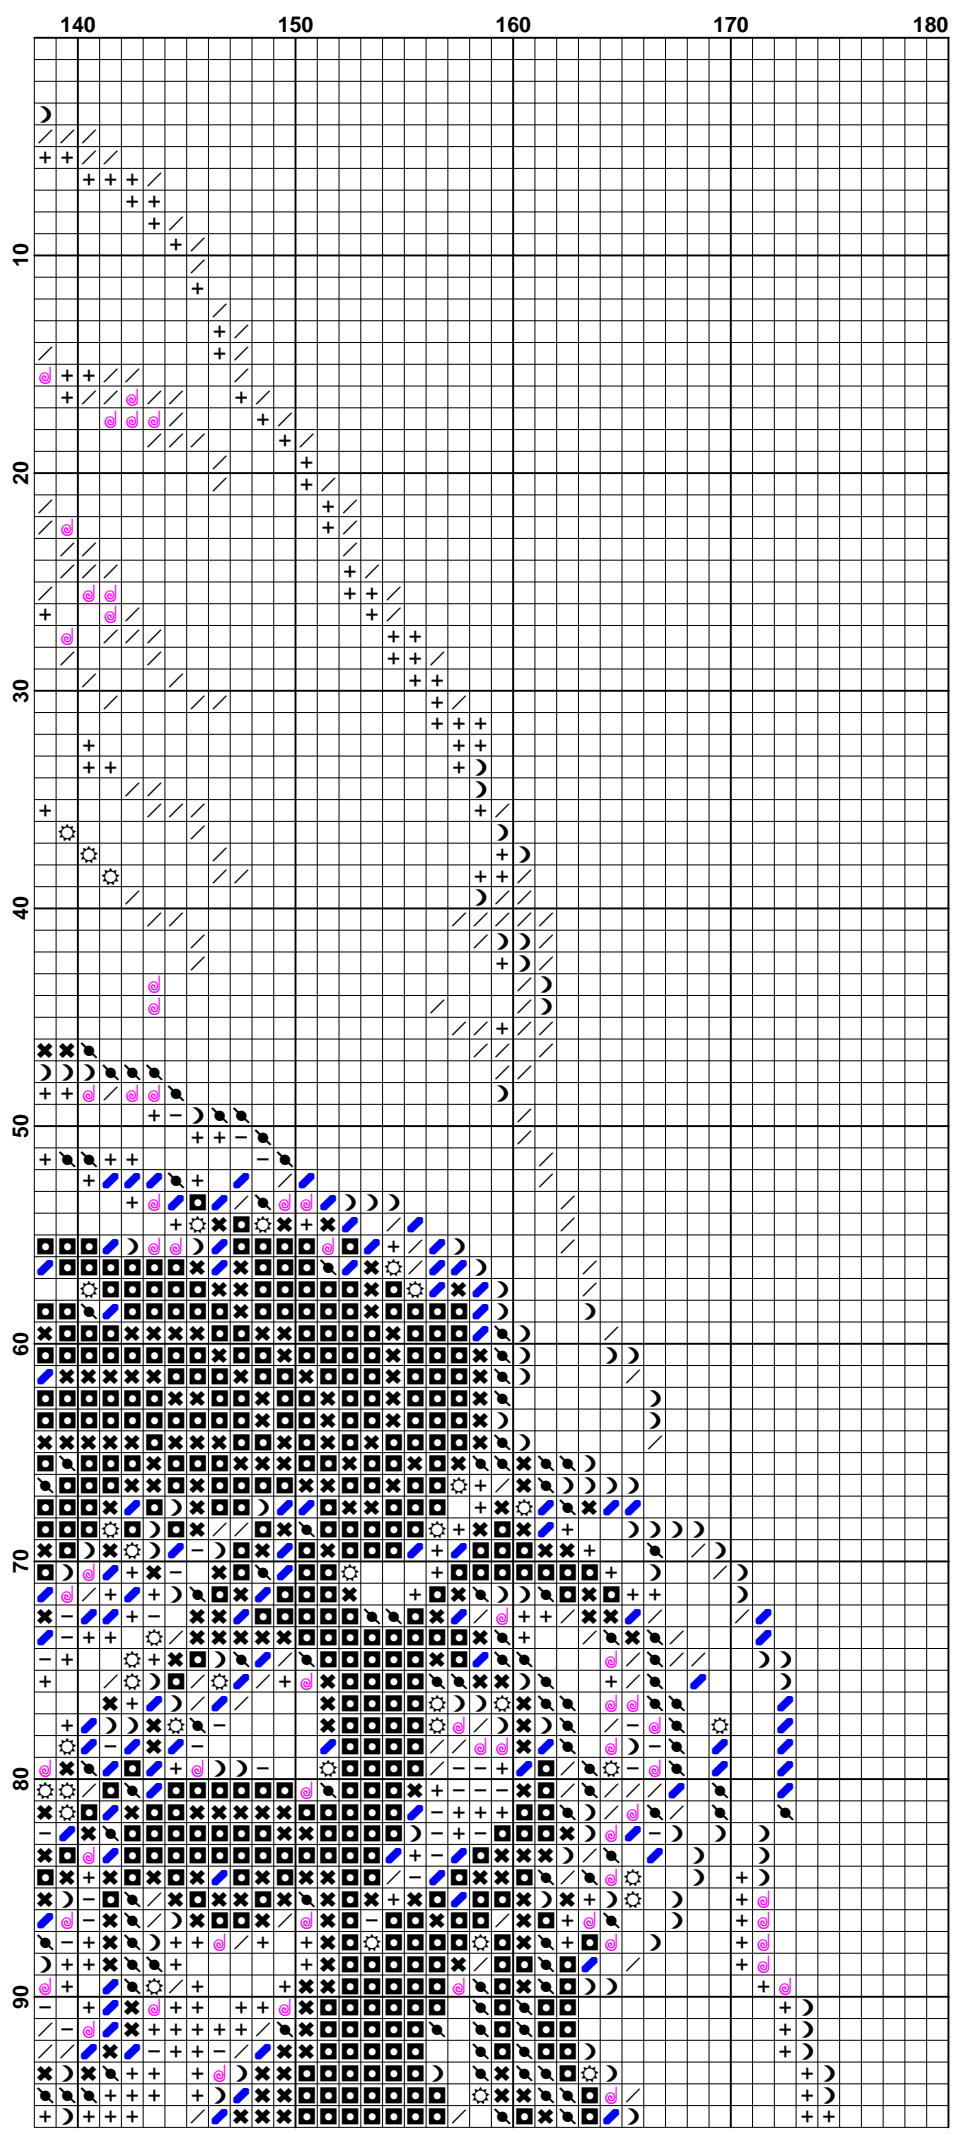

10

20

30

40

50

60

10

20

30

40

50

60

70

80

90

	140	150	160	170	180
100	)	)	)	)	)
101	)	)	)	)	)
102	)	)	)	)	)
103	)	)	)	)	)
104	)	)	)	)	)
105	)	)	)	)	)
106	)	)	)	)	)
107	)	)	)	)	)
108	)	)	)	)	)
109	)	)	)	)	)
110	)	)	)	)	)
111	)	)	)	)	)
112	)	)	)	)	)
113	)	)	)	)	)
114	)	)	)	)	)
115	)	)	)	)	)
116	)	)	)	)	)
117	)	)	)	)	)
118	)	)	)	)	)
119	)	)	)	)	)
120	)	)	)	)	)
121	)	)	)	)	)
122	)	)	)	)	)
123	)	)	)	)	)
124	)	)	)	)	)
125	)	)	)	)	)
126	)	)	)	)	)
127	)	)	)	)	)
128	)	)	)	)	)
129	)	)	)	)	)
130	)	)	)	)	)
131	)	)	)	)	)
132	)	)	)	)	)
133	)	)	)	)	)
134	)	)	)	)	)
135	)	)	)	)	)
136	)	)	)	)	)
137	)	)	)	)	)
138	)	)	)	)	)
139	)	)	)	)	)
140	)	)	)	)	)
141	)	)	)	)	)
142	)	)	)	)	)
143	)	)	)	)	)
144	)	)	)	)	)
145	)	)	)	)	)
146	)	)	)	)	)
147	)	)	)	)	)
148	)	)	)	)	)
149	)	)	)	)	)
150	)	)	)	)	)
151	)	)	)	)	)
152	)	)	)	)	)
153	)	)	)	)	)
154	)	)	)	)	)
155	)	)	)	)	)
156	)	)	)	)	)
157	)	)	)	)	)
158	)	)	)	)	)
159	)	)	)	)	)
160	)	)	)	)	)
161	)	)	)	)	)
162	)	)	)	)	)
163	)	)	)	)	)
164	)	)	)	)	)
165	)	)	)	)	)
166	)	)	)	)	)
167	)	)	)	)	)
168	)	)	)	)	)
169	)	)	)	)	)
170	)	)	)	)	)
171	)	)	)	)	)
172	)	)	)	)	)
173	)	)	)	)	)
174	)	)	)	)	)
175	)	)	)	)	)
176	)	)	)	)	)
177	)	)	)	)	)
178	)	)	)	)	)
179	)	)	)	)	)
180	)	)	)	)	)
181	)	)	)	)	)
182	)	)	)	)	)
183	)	)	)	)	)
184	)	)	)	)	)
185	)	)	)	)	)
186	)	)	)	)	)
187	)	)	)	)	)
188	)	)	)	)	)
189	)	)	)	)	)
190	)	)	)	)	)

**Fabric:** Aida 14, White  
180w X 285h Stitches  
**Size:** 14 Count, 32.66w X 51.71h cm

**Floss Used for Full Stitches:**

Symbol	Strands	Type	Number	Color
 ⚙	2	DMC	169	Pewter-LT
 ◼	2	DMC	310	Black
 ◼	2	DMC	317	Pewter Gray
 ◻	2	DMC	318	Steel Gray-LT
 ◻	2	DMC	414	Steel Gray-DK
 ◻	2	DMC	415	Pearl Gray
 ◻	2	DMC	3072	Beaver Gray-VY LT
 ◻	2	DMC	3743	Antique Violet-VY LT
 ◻	2	DMC	3756	Baby Blue-UL VY LT
 ◻	2	DMC	3799	Pewter Gray-VY DK
 ◻	2	DMC	5200	White