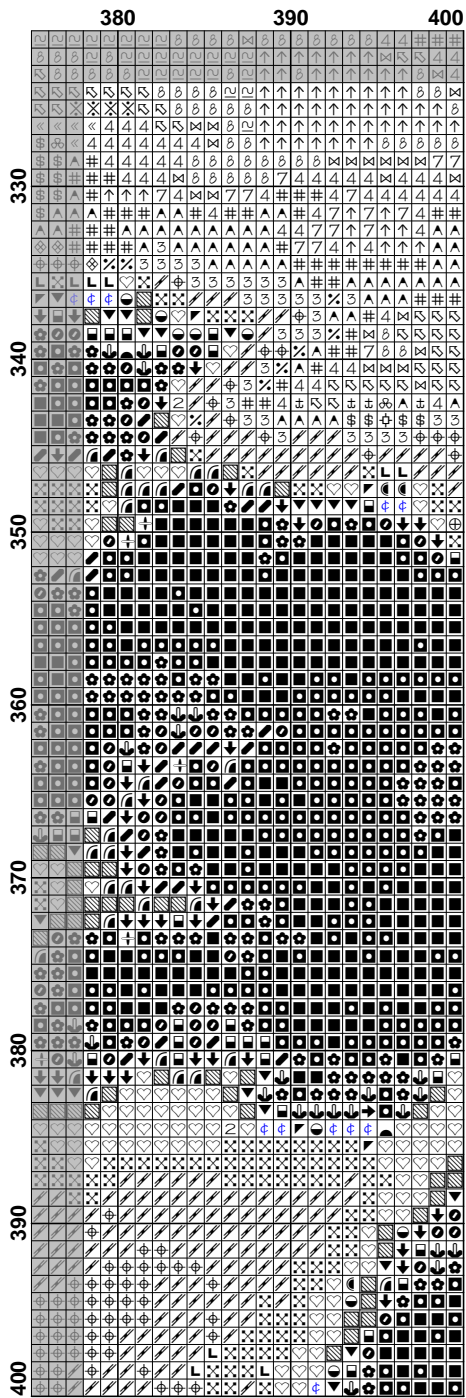

**Fabric:** Aida 14, White  
 400w X 400h Stitches  
**Size:** 14 Count, 72.57w X 72.57h cm

**Floss Used for Full Stitches:**

Symbol	Strands	Type	Number	Color
	⊕	2	DMC 159	Gray Blue-LT
	2	2	DMC 160	Gray Blue-MD
	✱	2	DMC 167	Yellow Beige-VY DK
	✕	2	DMC 169	Pewter-LT
	✕	2	DMC 300	Mahogany-VY DK
	■	2	DMC 310	Black
	▨	2	DMC 317	Pewter Gray
	↗	2	DMC 318	Steel Gray-LT
	⌘	2	DMC 349	Coral-DK
	⋮	2	DMC 372	Mustard-LT
	←	2	DMC 400	Mahogany-DK
	†	2	DMC 402	Mahogany-VY LT
	↙	2	DMC 413	Pewter Gray-DK
	♥	2	DMC 414	Steel Gray-DK
	⌘	2	DMC 415	Pearl Gray
	●	2	DMC 434	Brown-LT
	▲	2	DMC 435	Brown-VY LT
	Z	2	DMC 436	Tan
	^	2	DMC 453	Shell Gray-LT
	⊕	2	DMC 469	Avocado Green
	//	2	DMC 471	Avocado Green-VY LT
	⌘	2	DMC 500	Blue Green-VY DK
	◐	2	DMC 610	Drab Brown-DK
	⊗	2	DMC 611	Drab Brown
	↑	2	DMC 612	Drab Brown-LT
	\$	2	DMC 613	Drab Brown-VY LT
	9	2	DMC 632	Desert Sand-UL VY DK
	●	2	DMC 645	Beaver Gray-VY DK
	▼	2	DMC 646	Beaver Gray-DK
	L	2	DMC 647	Beaver Gray-MD
	3	2	DMC 648	Beaver Gray-LT
	≡	2	DMC 676	Old Gold-LT
	«	2	DMC 677	Old Gold-VY LT
	⊗	2	DMC 738	Tan-VY LT
	✕	2	DMC 745	Yellow-LT Pale
	↑	2	DMC 762	Pearl Gray-VY LT
	⊞	2	DMC 779	Cocoa-DK
	⊞	2	DMC 780	Topaz-UL VY DK
	⊞	2	DMC 781	Topaz-VY DK
	⌘	2	DMC 782	Topaz-DK
	▲	2	DMC 799	Delft Blue-MD
	↓	2	DMC 801	Coffee Brown-DK
	♥	2	DMC 814	Garnet-DK
	◆	2	DMC 817	Coral Red-VY DK
	⌘	2	DMC 822	Beige Gray-LT
	●	2	DMC 823	Navy Blue-DK
	→	2	DMC 829	Golden Olive-VY DK
	↘	2	DMC 833	Golden Olive-LT
	↓	2	DMC 844	Beaver Brown-UL DK
	⊞	2	DMC 902	Antique Mauve-VY DK
	⌘	2	DMC 919	Red Copper
	*	2	DMC 921	Copper
	↑	2	DMC 934	Avocado Green-VY DK
	↑	2	DMC 936	Avocado Green-DK MD
	⊞	2	DMC 938	Coffee Brown-UL DK
	↘	2	DMC 951	Tawny-LT
	♣	2	DMC 975	Golden Brown-DK
	⊞	2	DMC 976	Golden Brown-MD