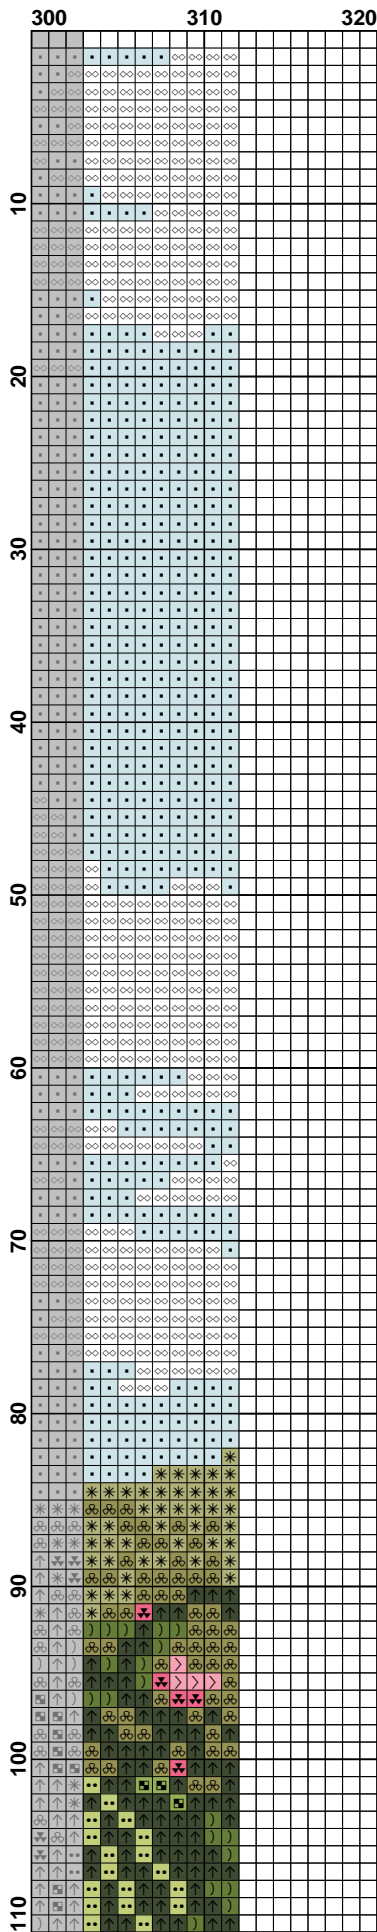

|     | 80  | 90  | 100 | 110 | 120 | 130 | 140 | 150 |
|-----|-----|-----|-----|-----|-----|-----|-----|-----|
| 10  | ... | ... | ... | ... | ... | ... | ... | ... |
| 20  | ... | ... | ... | ... | ... | ... | ... | ... |
| 30  | ... | ... | ... | ... | ... | ... | ... | ... |
| 40  | ... | ... | ... | ... | ... | ... | ... | ... |
| 50  | ... | ... | ... | ... | ... | ... | ... | ... |
| 60  | ... | ... | ... | ... | ... | ... | ... | ... |
| 70  | ... | ... | ... | ... | ... | ... | ... | ... |
| 80  | ... | ... | ... | ... | ... | ... | ... | ... |
| 90  | ... | ... | ... | ... | ... | ... | ... | ... |
| 100 | ... | ... | ... | ... | ... | ... | ... | ... |
| 110 | ... | ... | ... | ... | ... | ... | ... | ... |

**Pattern Name:** игры на реке  
**Designed By:** Марита  
**Company:** Галерея Бродерия  
**Fabric:** Aida 14, White  
 310w X 210h Stitches  
**Size:** 14 Count, 56.24w X 38.10h cm

**Floss Used for Full Stitches:**