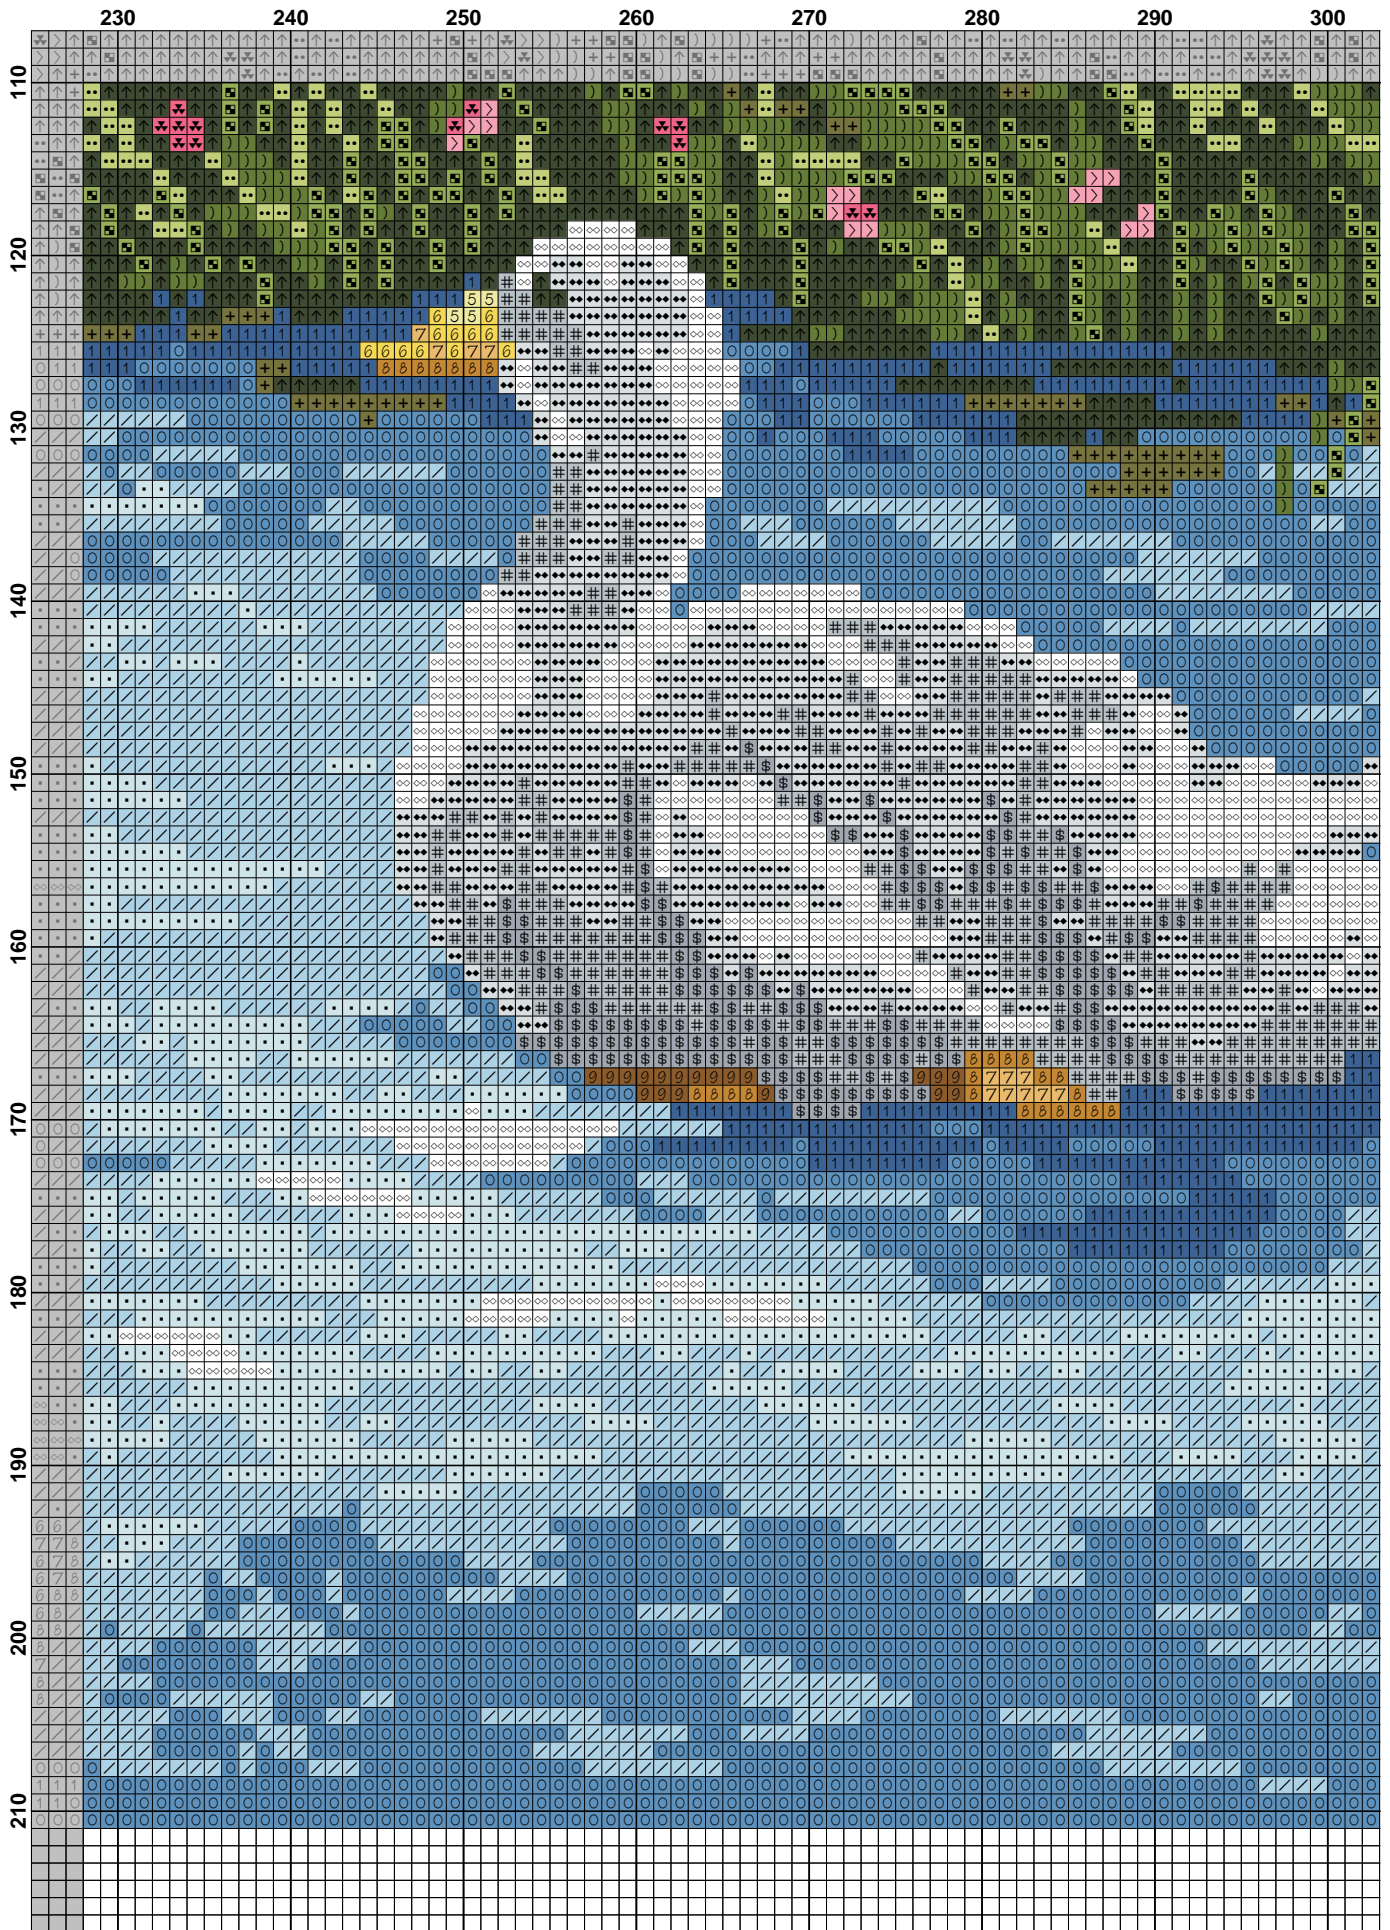

**Pattern Name:** игры на реке  
**Designed By:** Марита  
**Company:** Галерея Бродерия  
**Fabric:** Aida 14, White  
 310w X 210h Stitches  
**Size:** 14 Count, 56.24w X 38.10h cm

**Floss Used for Full Stitches:**