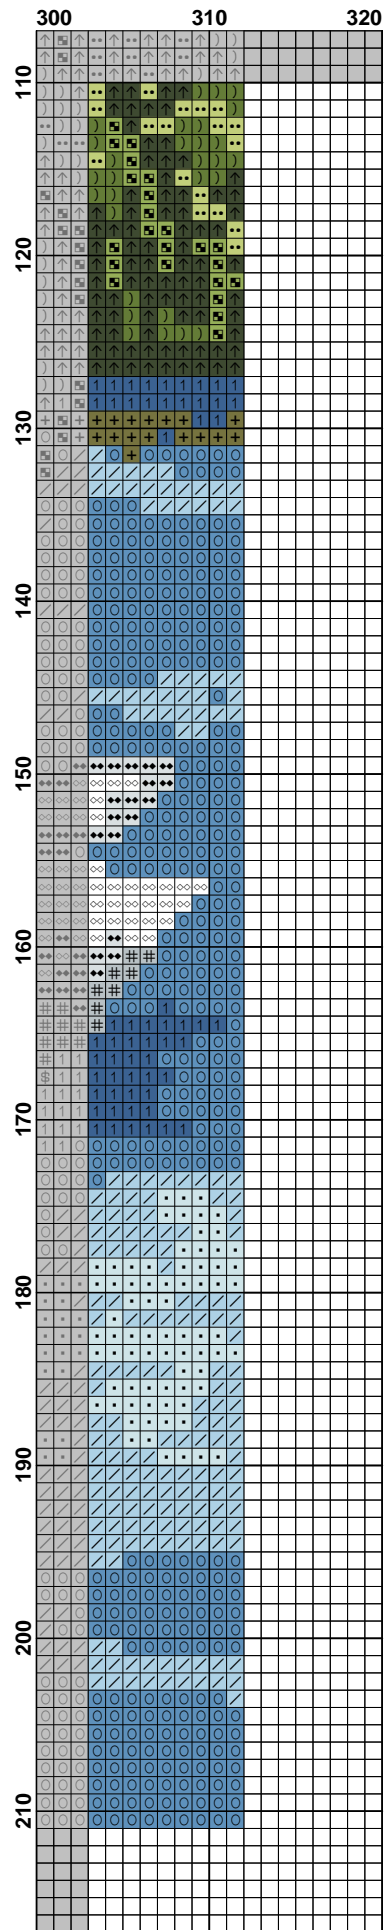

|     | 80  | 90  | 100 | 110 | 120 | 130 | 140 | 150 |
|-----|-----|-----|-----|-----|-----|-----|-----|-----|
| 10  | ... | ... | ... | ... | ... | ... | ... | ... |
| 20  | ... | ... | ... | ... | ... | ... | ... | ... |
| 30  | ... | ... | ... | ... | ... | ... | ... | ... |
| 40  | ... | ... | ... | ... | ... | ... | ... | ... |
| 50  | ... | ... | ... | ... | ... | ... | ... | ... |
| 60  | ... | ... | ... | ... | ... | ... | ... | ... |
| 70  | ... | ... | ... | ... | ... | ... | ... | ... |
| 80  | ... | ... | ... | ... | ... | ... | ... | ... |
| 90  | ... | ... | ... | ... | ... | ... | ... | ... |
| 100 | ... | ... | ... | ... | ... | ... | ... | ... |
| 110 | ... | ... | ... | ... | ... | ... | ... | ... |

**Pattern Name:** игры на реке  
**Designed By:** Марита  
**Company:** Галерея Бродерия  
**Fabric:** Aida 14, White  
 310w X 210h Stitches  
**Size:** 14 Count, 56.24w X 38.10h cm

**Floss Used for Full Stitches:**