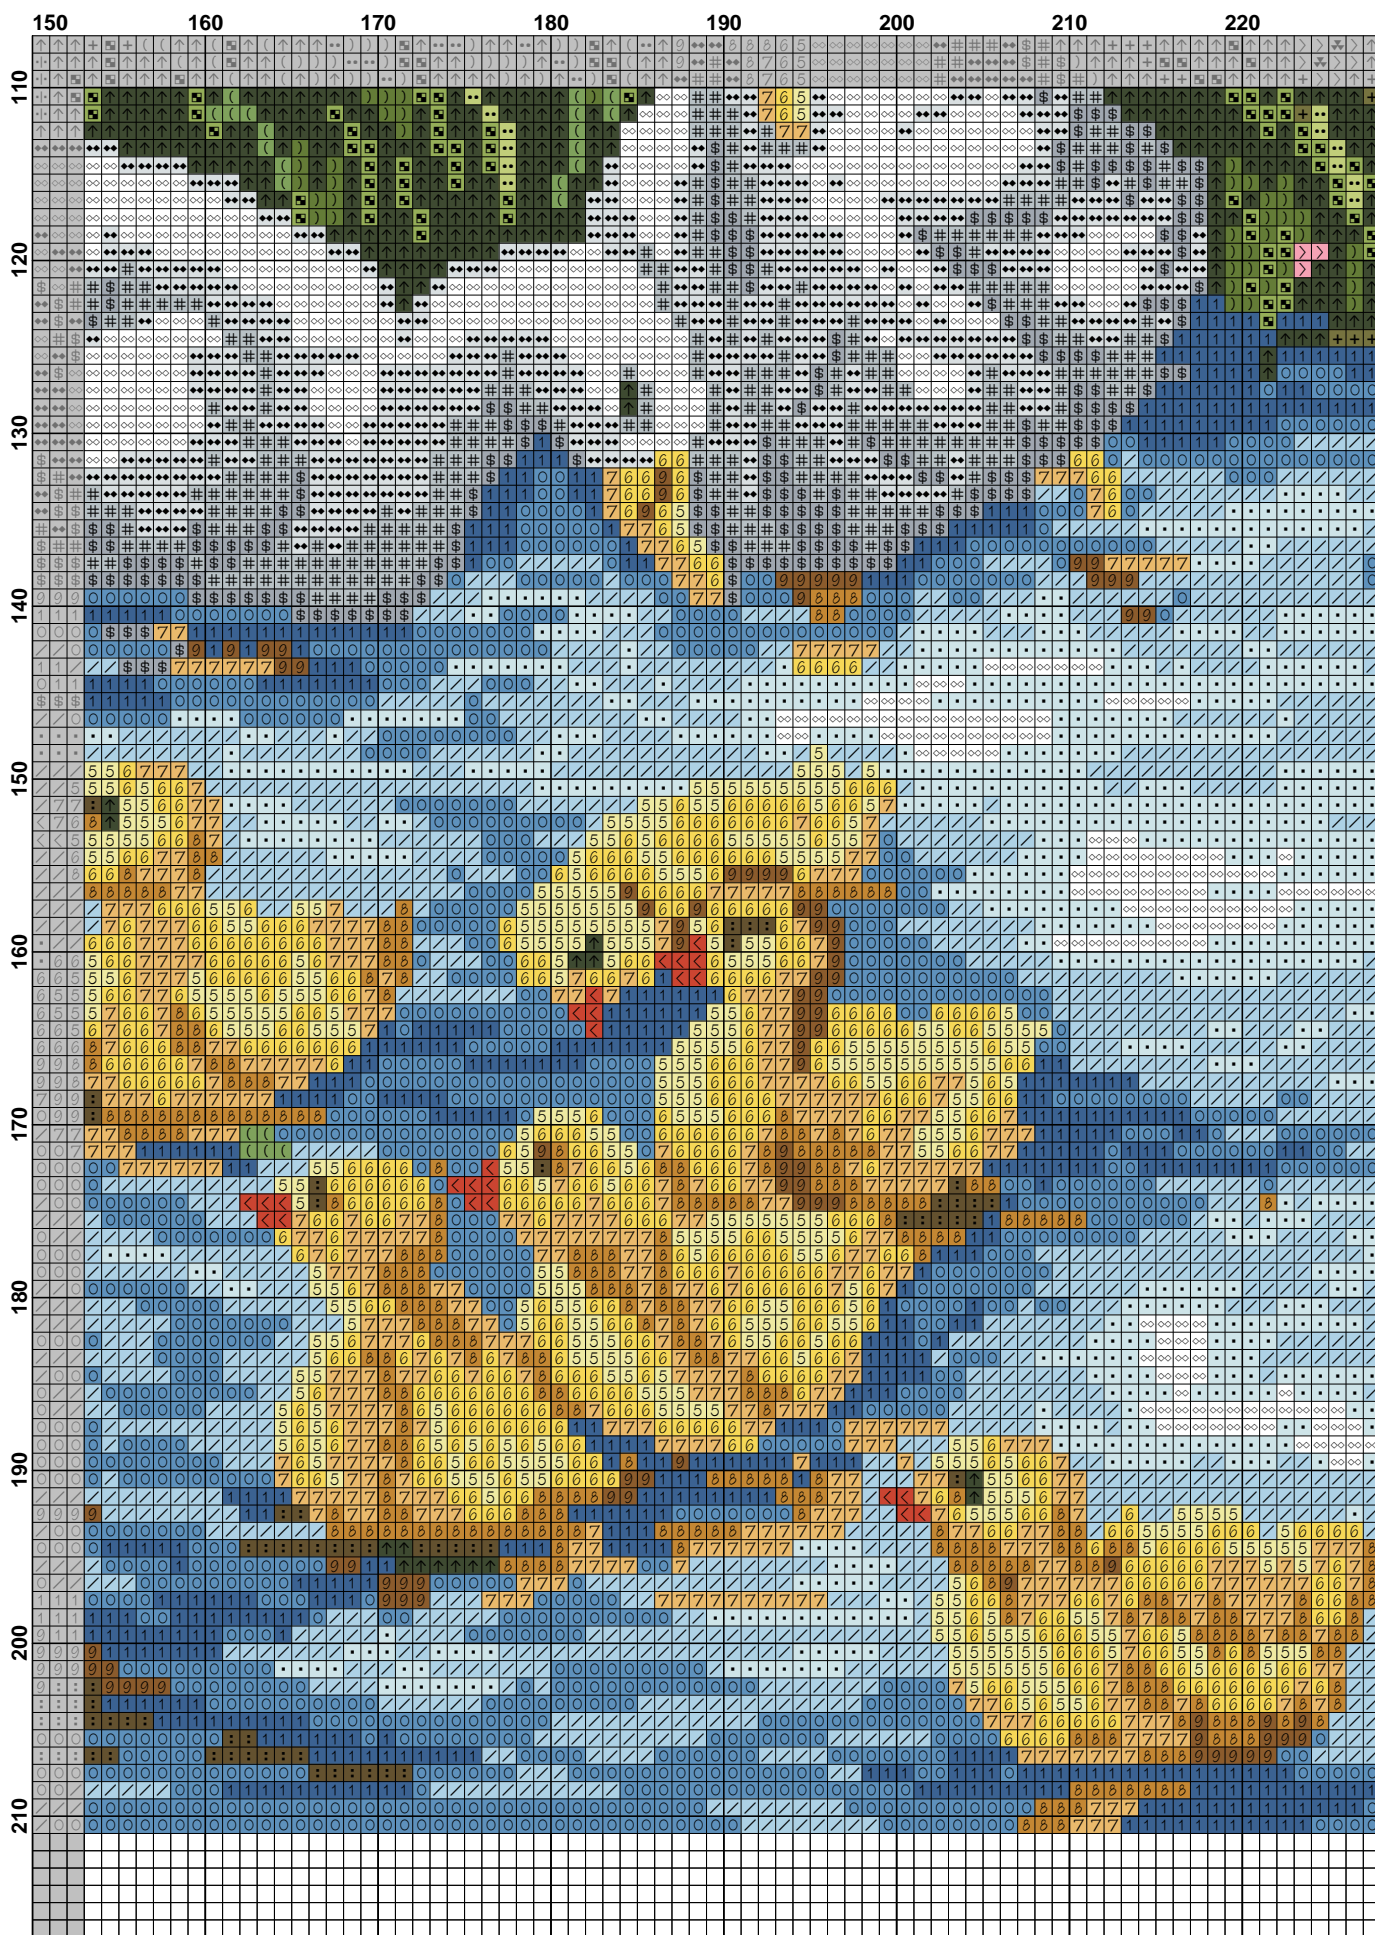

**Pattern Name:** игры на реке  
**Designed By:** Марита  
**Company:** Галерея Бродерия  
**Fabric:** Aida 14, White  
 310w X 210h Stitches  
**Size:** 14 Count, 56.24w X 38.10h cm

**Floss Used for Full Stitches:**