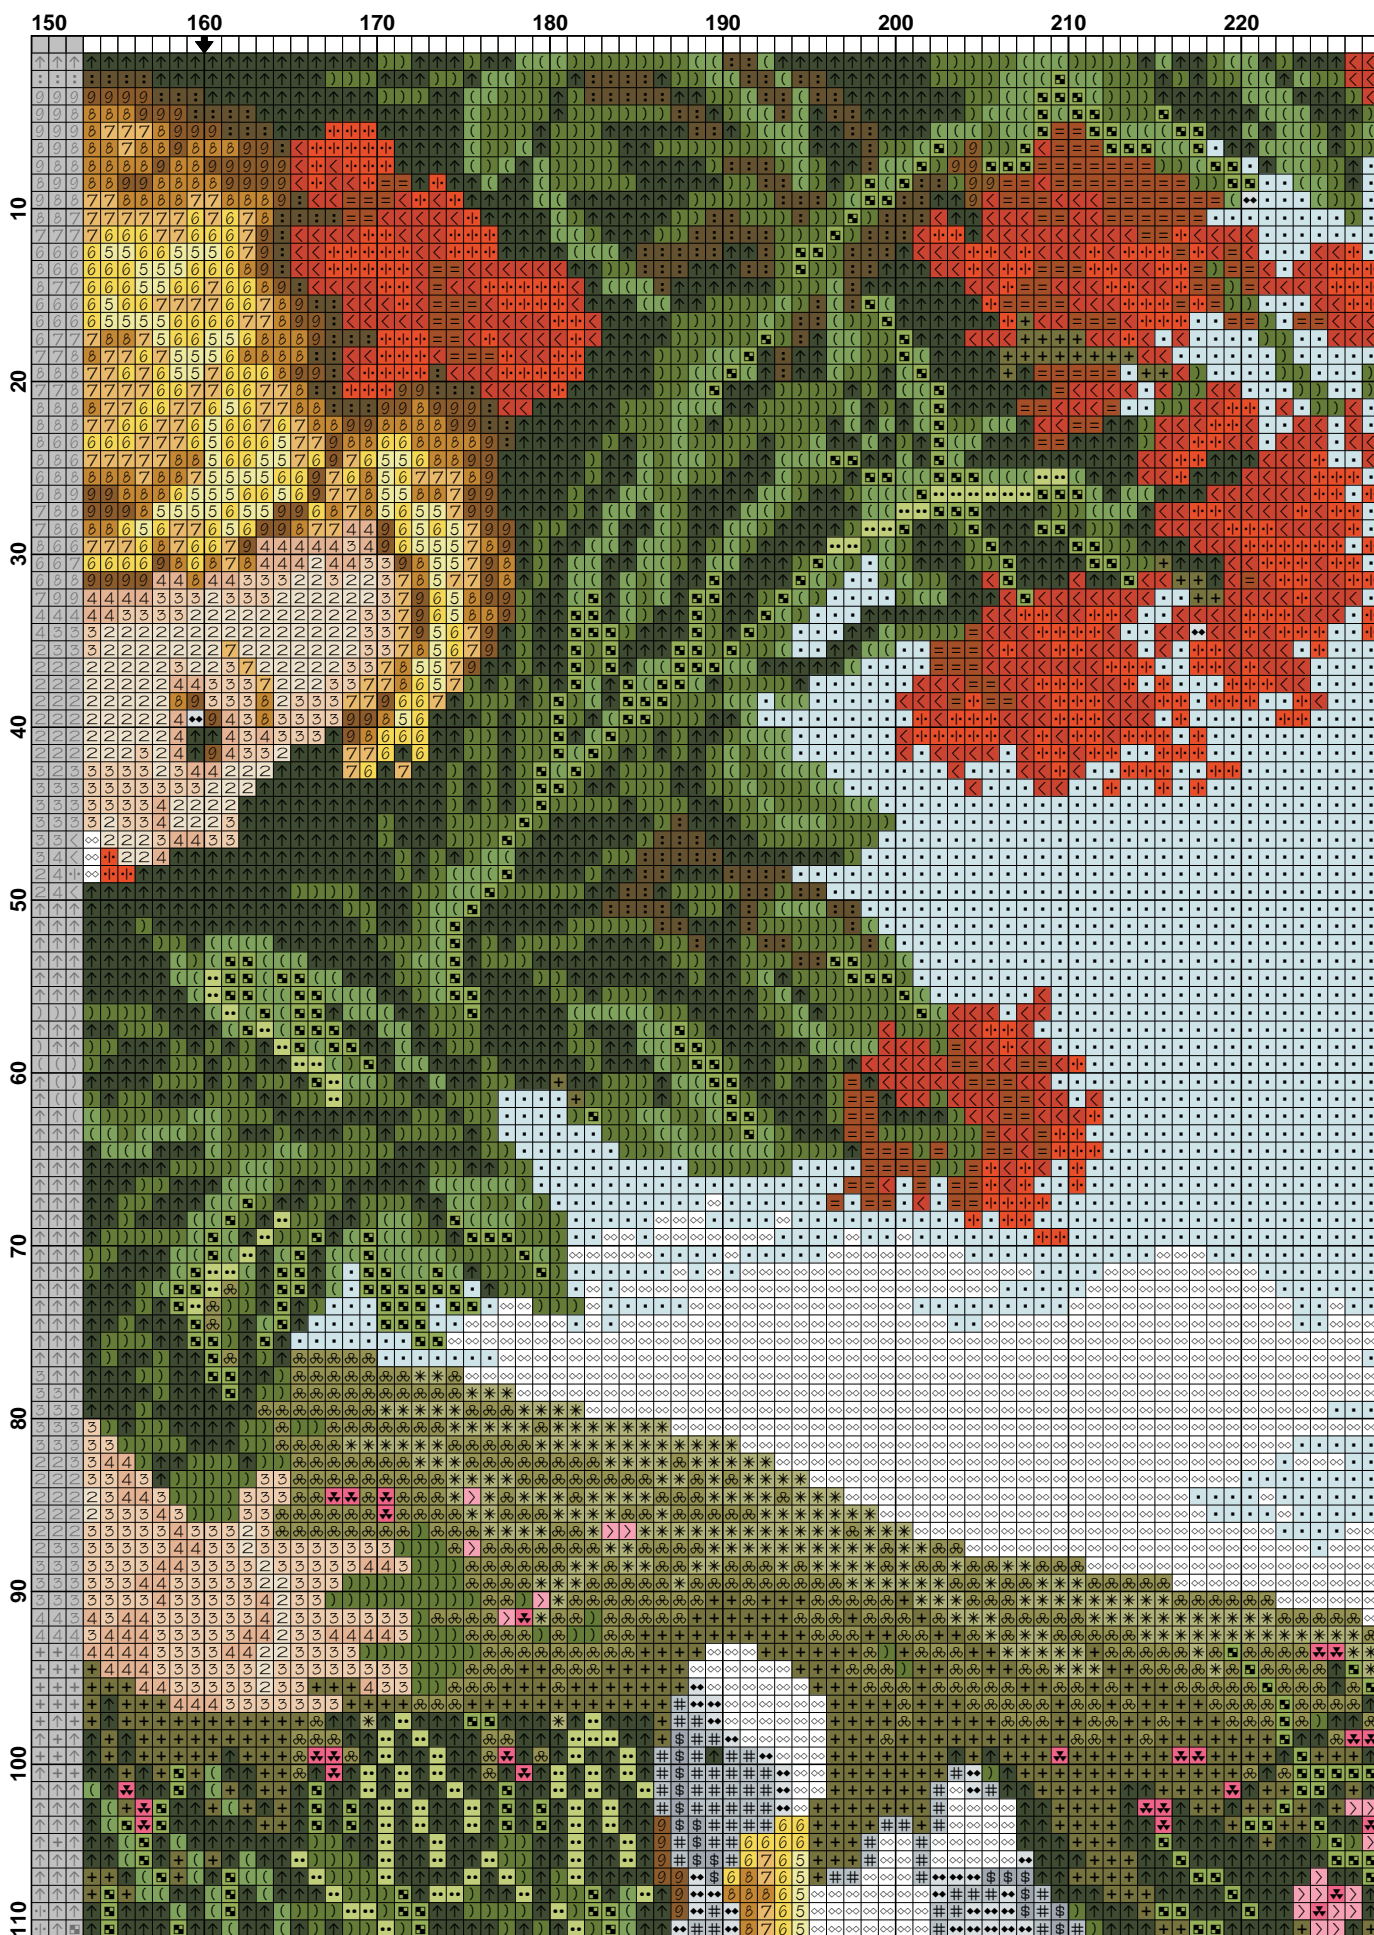

80	90	100	110	120	130	140	150
10	...	...	...	...	...	...	...	...
20	...	...	...	...	...	...	...	...
30	...	...	...	...	...	...	...	...
40	...	...	...	...	...	...	...	...
50	...	...	...	...	...	...	...	...
60	...	...	...	...	...	...	...	...
70	...	...	...	...	...	...	...	...
80	...	...	...	...	...	...	...	...
90	...	...	...	...	...	...	...	...
100	...	...	...	...	...	...	...	...
110	...	...	...	...	...	...	...	...