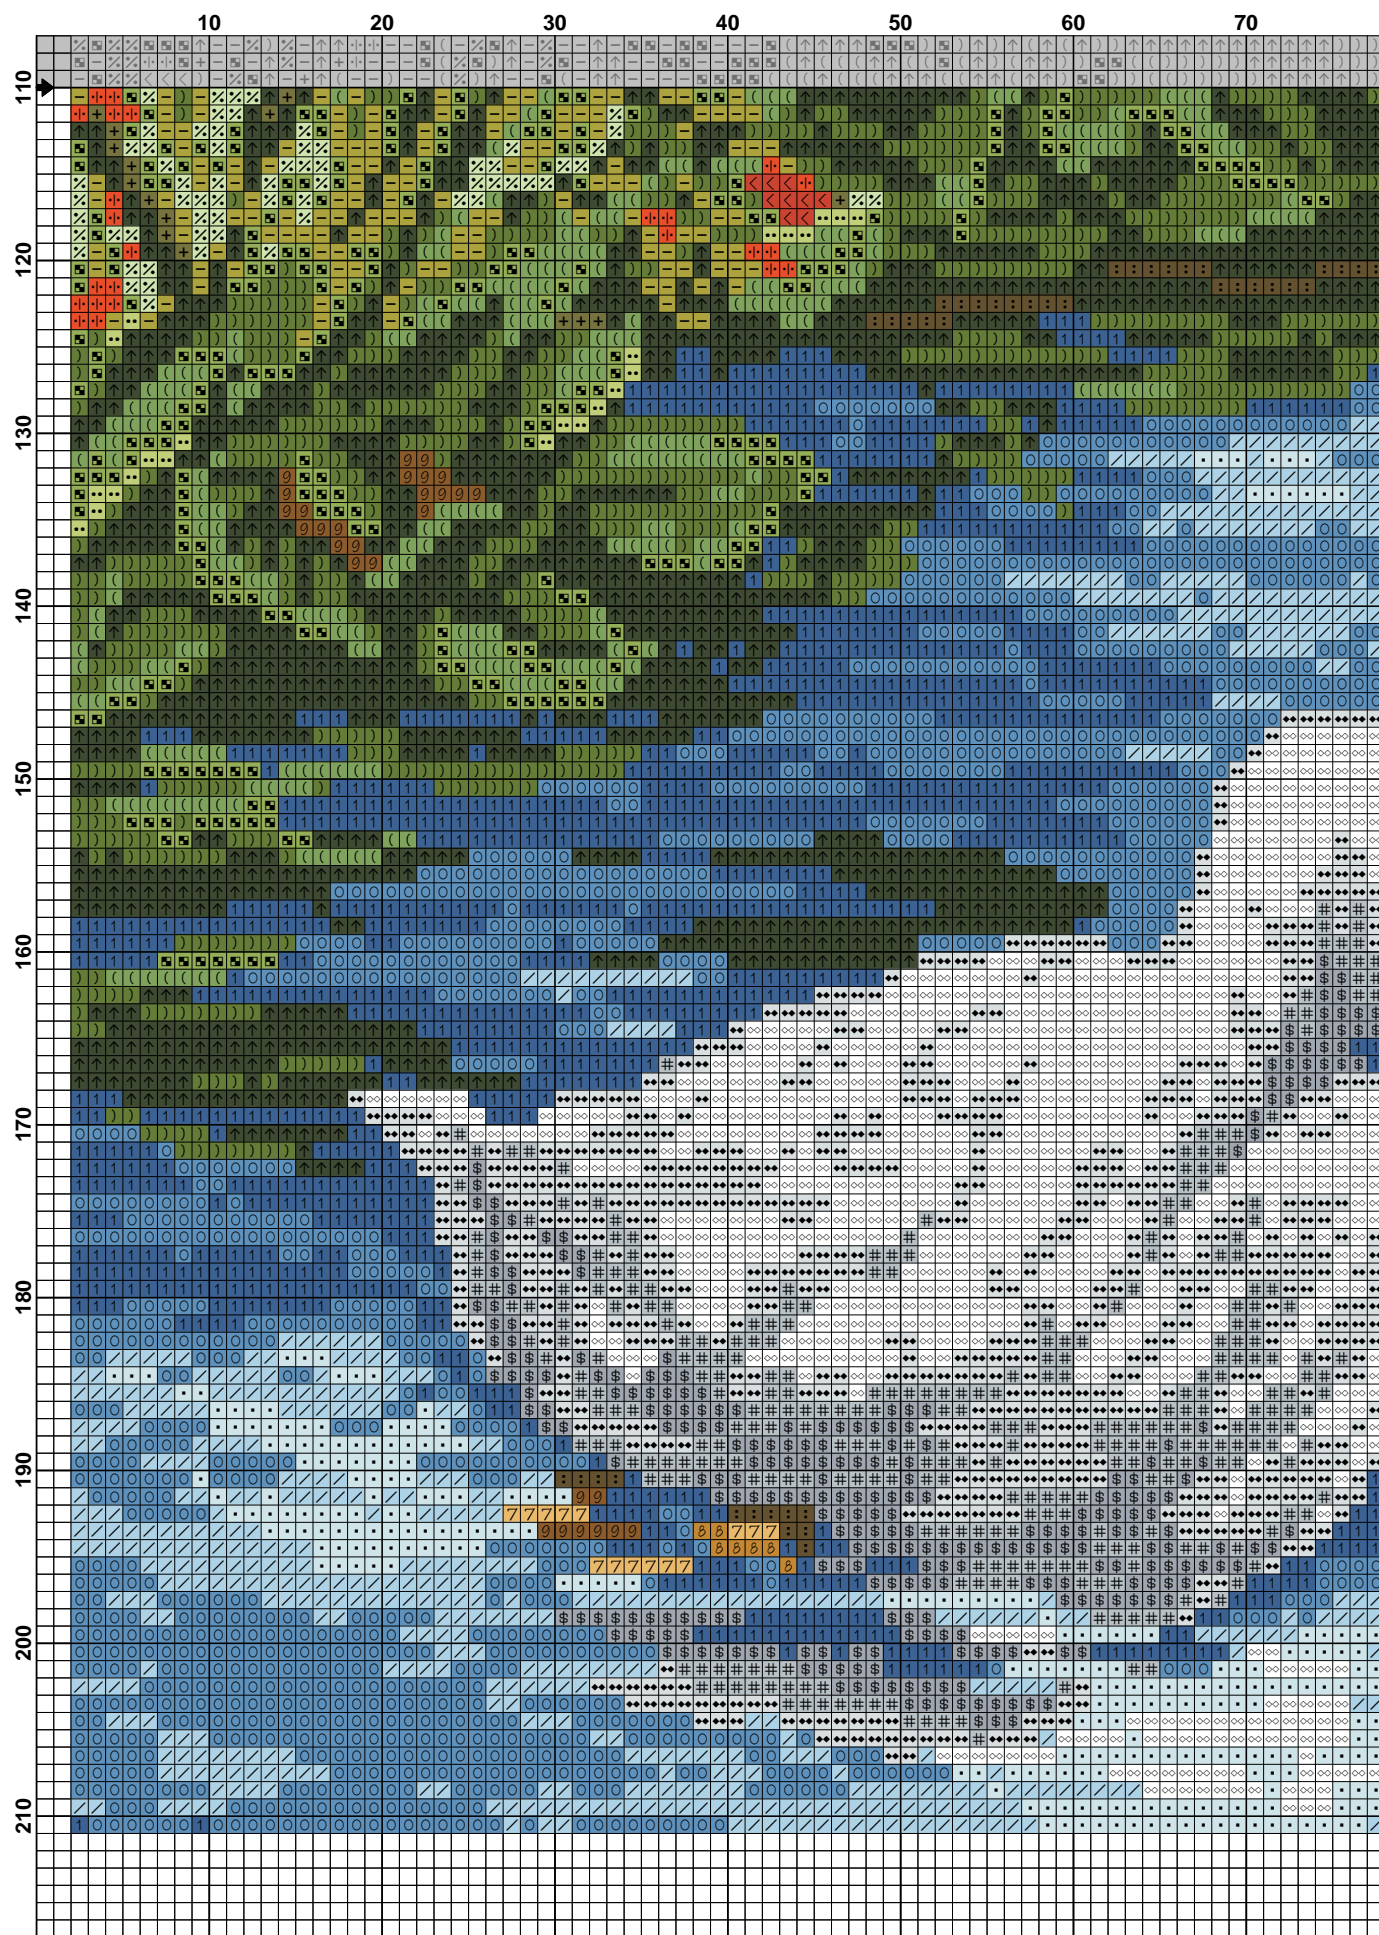

80	90	100	110	120	130	140	150
110	...	...	...	...	...	...	...	...
120	...	...	...	...	...	...	...	...
130	...	...	...	...	...	...	...	...
140	...	...	...	...	...	...	...	...
150	...	...	...	...	...	...	...	...
160	...	...	...	...	...	...	...	...
170	...	...	...	...	...	...	...	...
180	...	...	...	...	...	...	...	...
190	...	...	...	...	...	...	...	...
200	...	...	...	...	...	...	...	...
210	...	...	...	...	...	...	...	...