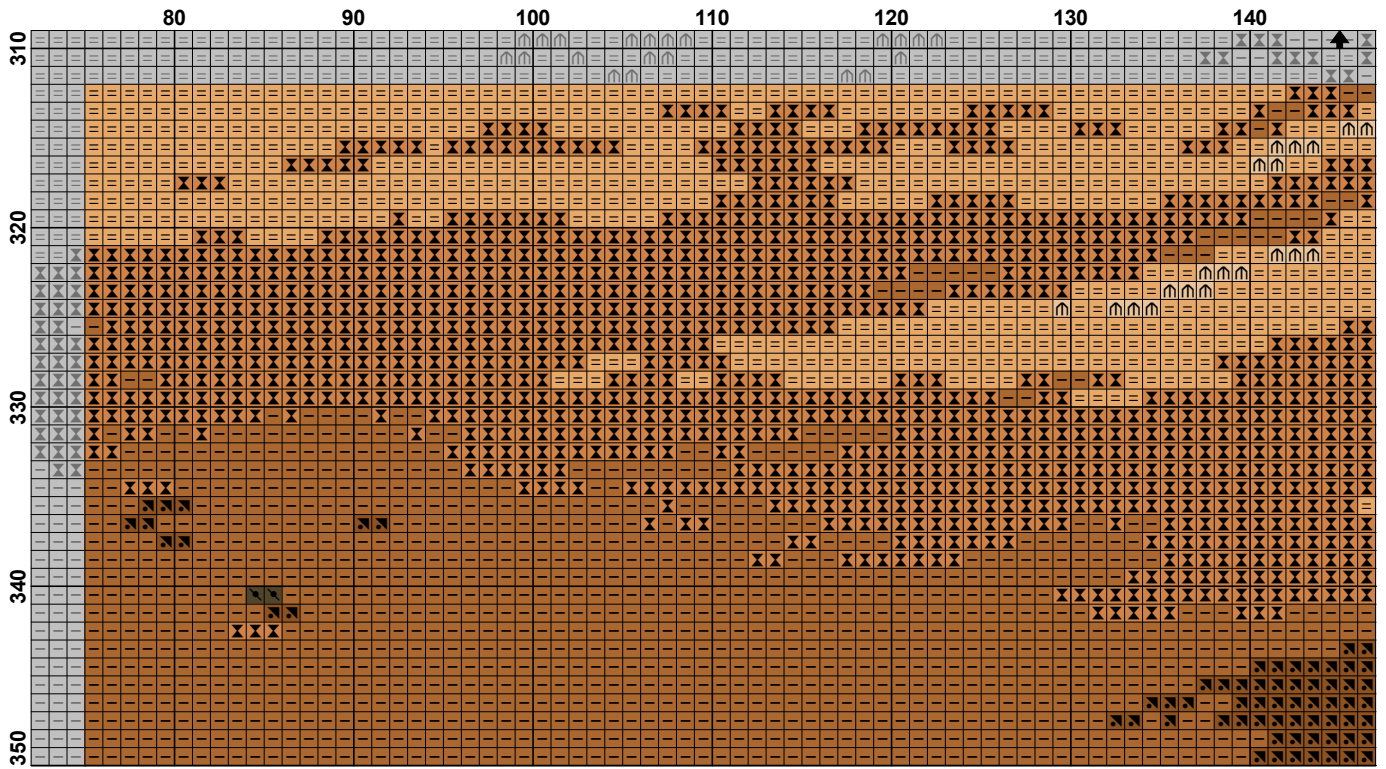

| | 220 | 230 | 240 | 250 | 260 | 270 | 280 | 290 |
|-----|-----|-----|-----|-----|-----|-----|-----|-----|
| 10 | ... | ... | ... | ... | ... | ... | ... | ... |
| 20 | ... | ... | ... | ... | ... | ... | ... | ... |
| 30 | ... | ... | ... | ... | ... | ... | ... | ... |
| 40 | ... | ... | ... | ... | ... | ... | ... | ... |
| 50 | ... | ... | ... | ... | ... | ... | ... | ... |
| 60 | ... | ... | ... | ... | ... | ... | ... | ... |
| 70 | ... | ... | ... | ... | ... | ... | ... | ... |
| 80 | ... | ... | ... | ... | ... | ... | ... | ... |
| 90 | ... | ... | ... | ... | ... | ... | ... | ... |
| 100 | ... | ... | ... | ... | ... | ... | ... | ... |

Fabric: Aida 14, White
 290w X 350h Stitches
Size: 14 Count, 52.61w X 63.50h cm

Floss Used for Full Stitches:

| Symbol | Strands | Type | Number | Color |
|--------|---------|--------|--------|-----------------------|
| | 2 | DMC | 163 | Celadon Green-MD |
| | 2 | DMC | 301 | Mahogany-MD |
| | 2 | DMC | 319 | Pistachio Green-VY DK |
| | 2 | DMC | 368 | Pistachio Green-LT |
| | 2 | DMC | 400 | Mahogany-DK |
| | 2 | DMC | 402 | Mahogany-VY LT |
| | 2 | DMC | 561 | Jade-VY DK |
| | 2 | DMC | 754 | Peach-LT |
| | 2 | DMC | 938 | Coffee Brown-UL DK |
| | 2 | DMC | 977 | Golden Brown-LT |
| | 2 | DMC | 3078 | Golden Yellow-VY LT |
| | 2 | DMC | 3776 | Mahogany-LT |
| | 2 | DMC | 3827 | Golden Brown-Pale |
| | 2 | DMC | 3855 | Autumn Gold-LT |
| | 2 | DMC | 3864 | Mocha Beige-LT |
| | 2 | DMC | 5200 | White |
| | 2 | Anchor | 129 | Cobalt Blue |
| | 2 | Anchor | 185 | Sea Green LT |
| | 2 | Anchor | 186 | Sea Green Med LT |
| | 2 | Anchor | 187 | Sea Green Med |
| | 2 | Anchor | 870 | Amethyst |
| | 2 | Anchor | 1092 | Sea Green VY LT |
| | 1 | Anchor | 129 | Cobalt Blue |
| | 1 | Anchor | 1092 | Sea Green VY LT |
| | 1 | Anchor | 978 | Sea Blue Med DK |
| | 1 | Anchor | 187 | Sea Green Med |
| | 1 | DMC | 402 | Mahogany-VY LT |
| | 1 | DMC | 948 | Peach-VY LT |