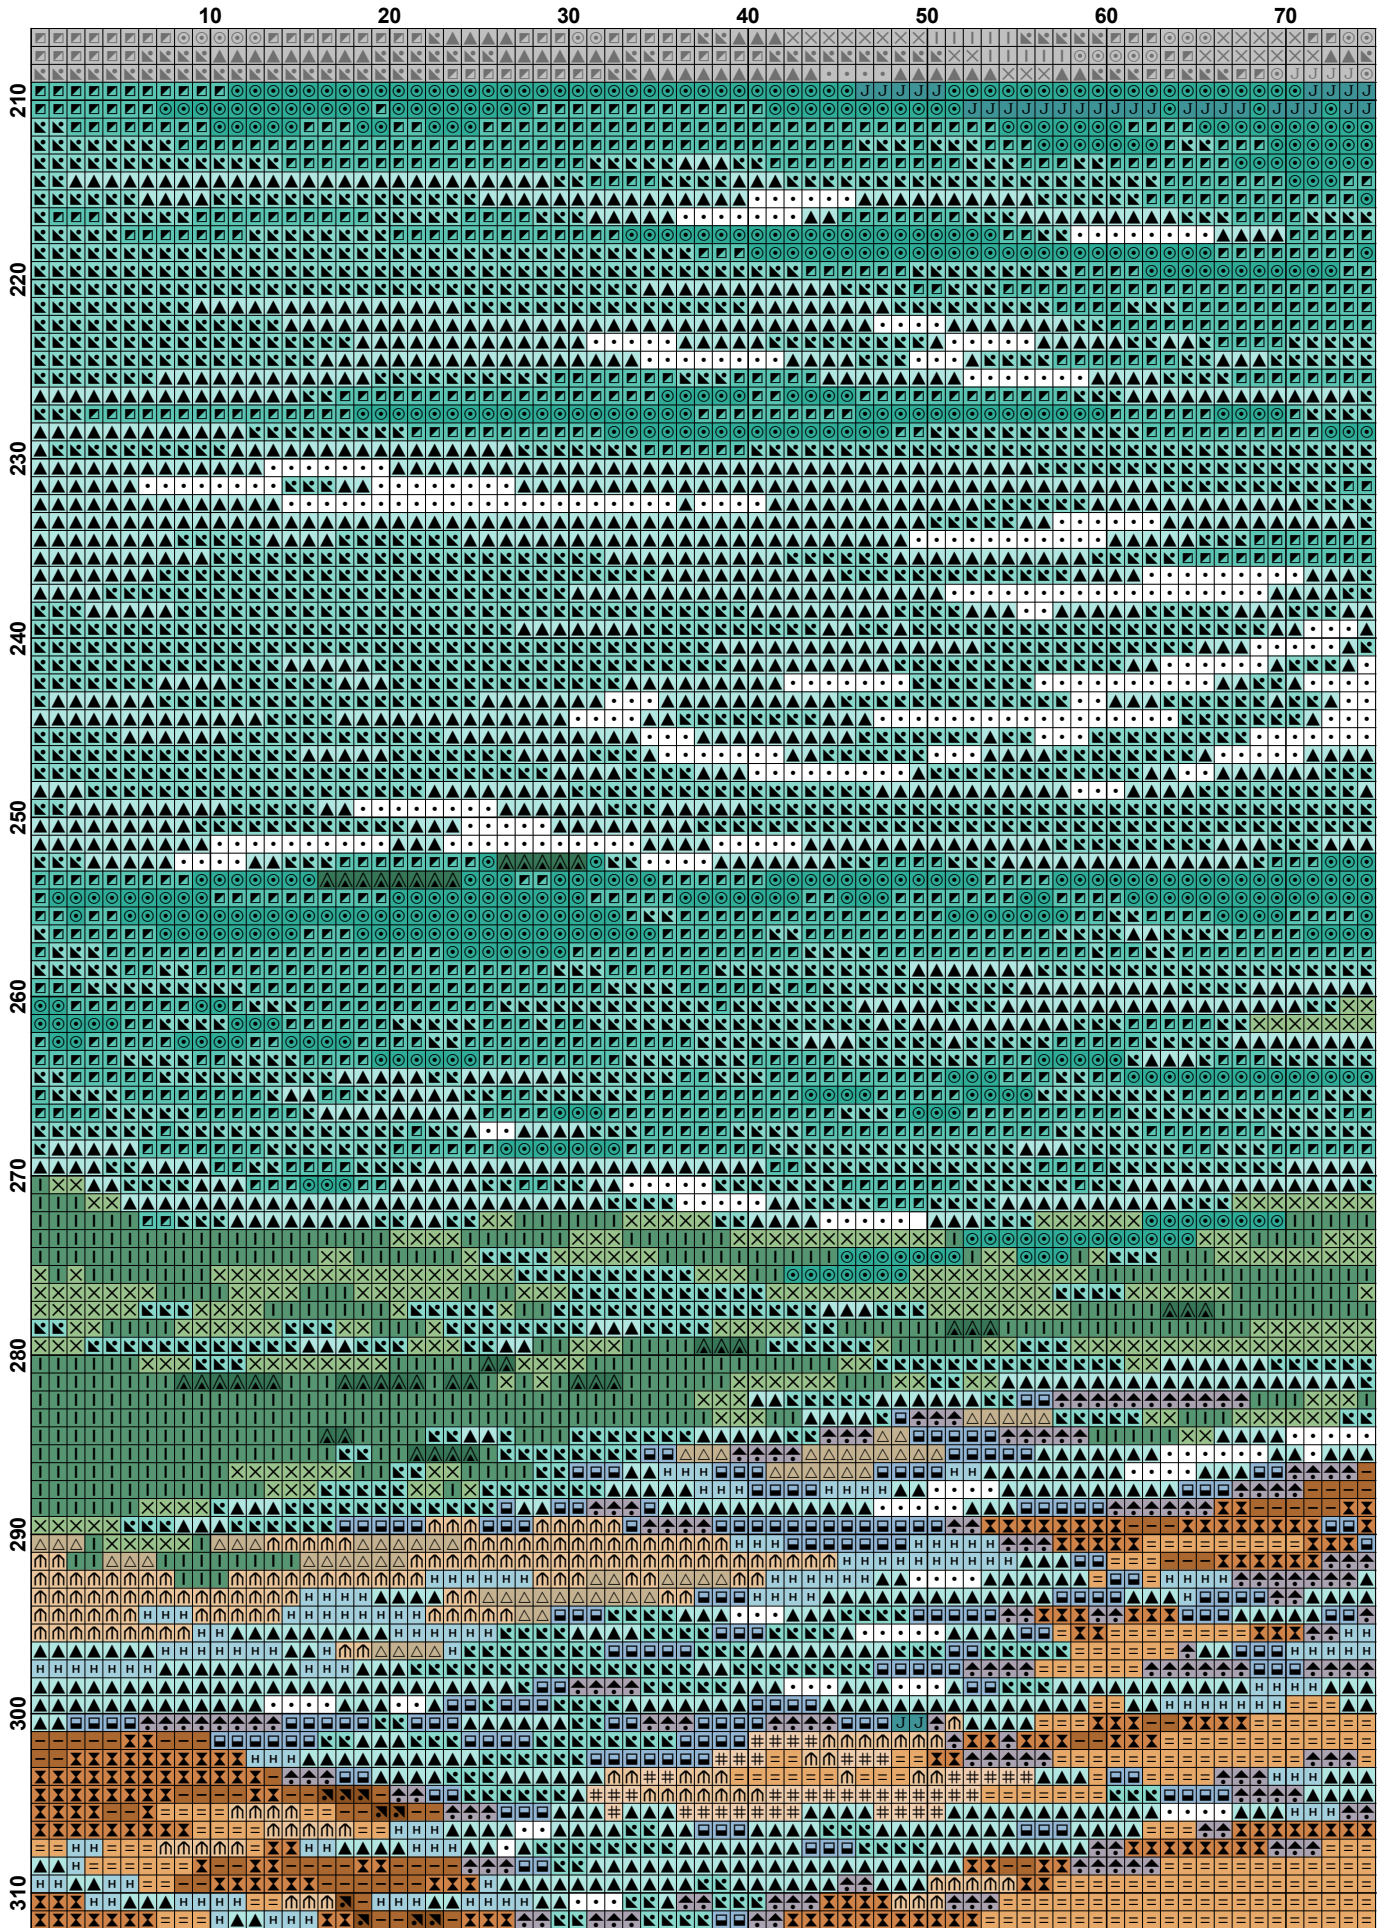

| | 220 | 230 | 240 | 250 | 260 | 270 | 280 | 290 |
|-----|-----|-----|-----|-----|-----|-----|-----|-----|
| 10 | ... | ... | ... | ... | ... | ... | ... | ... |
| 20 | ... | ... | ... | ... | ... | ... | ... | ... |
| 30 | ... | ... | ... | ... | ... | ... | ... | ... |
| 40 | ... | ... | ... | ... | ... | ... | ... | ... |
| 50 | ... | ... | ... | ... | ... | ... | ... | ... |
| 60 | ... | ... | ... | ... | ... | ... | ... | ... |
| 70 | ... | ... | ... | ... | ... | ... | ... | ... |
| 80 | ... | ... | ... | ... | ... | ... | ... | ... |
| 90 | ... | ... | ... | ... | ... | ... | ... | ... |
| 100 | ... | ... | ... | ... | ... | ... | ... | ... |

Fabric: Aida 14, White
 290w X 350h Stitches
Size: 14 Count, 52.61w X 63.50h cm

Floss Used for Full Stitches:

| Symbol | Strands | Type | Number | Color |
|--------|---------|--------|--------|-----------------------|
| | 2 | DMC | 163 | Celadon Green-MD |
| | 2 | DMC | 301 | Mahogany-MD |
| | 2 | DMC | 319 | Pistachio Green-VY DK |
| | 2 | DMC | 368 | Pistachio Green-LT |
| | 2 | DMC | 400 | Mahogany-DK |
| | 2 | DMC | 402 | Mahogany-VY LT |
| | 2 | DMC | 561 | Jade-VY DK |
| | 2 | DMC | 754 | Peach-LT |
| | 2 | DMC | 938 | Coffee Brown-UL DK |
| | 2 | DMC | 977 | Golden Brown-LT |
| | 2 | DMC | 3078 | Golden Yellow-VY LT |
| | 2 | DMC | 3776 | Mahogany-LT |
| | 2 | DMC | 3827 | Golden Brown-Pale |
| | 2 | DMC | 3855 | Autumn Gold-LT |
| | 2 | DMC | 3864 | Mocha Beige-LT |
| | 2 | DMC | 5200 | White |
| | 2 | Anchor | 129 | Cobalt Blue |
| | 2 | Anchor | 185 | Sea Green LT |
| | 2 | Anchor | 186 | Sea Green Med LT |
| | 2 | Anchor | 187 | Sea Green Med |
| | 2 | Anchor | 870 | Amethyst |
| | 2 | Anchor | 1092 | Sea Green VY LT |
| | 1 | Anchor | 129 | Cobalt Blue |
| | 1 | Anchor | 1092 | Sea Green VY LT |
| | 1 | Anchor | 978 | Sea Blue Med DK |
| | 1 | Anchor | 187 | Sea Green Med |
| | 1 | DMC | 402 | Mahogany-VY LT |
| | 1 | DMC | 948 | Peach-VY LT |