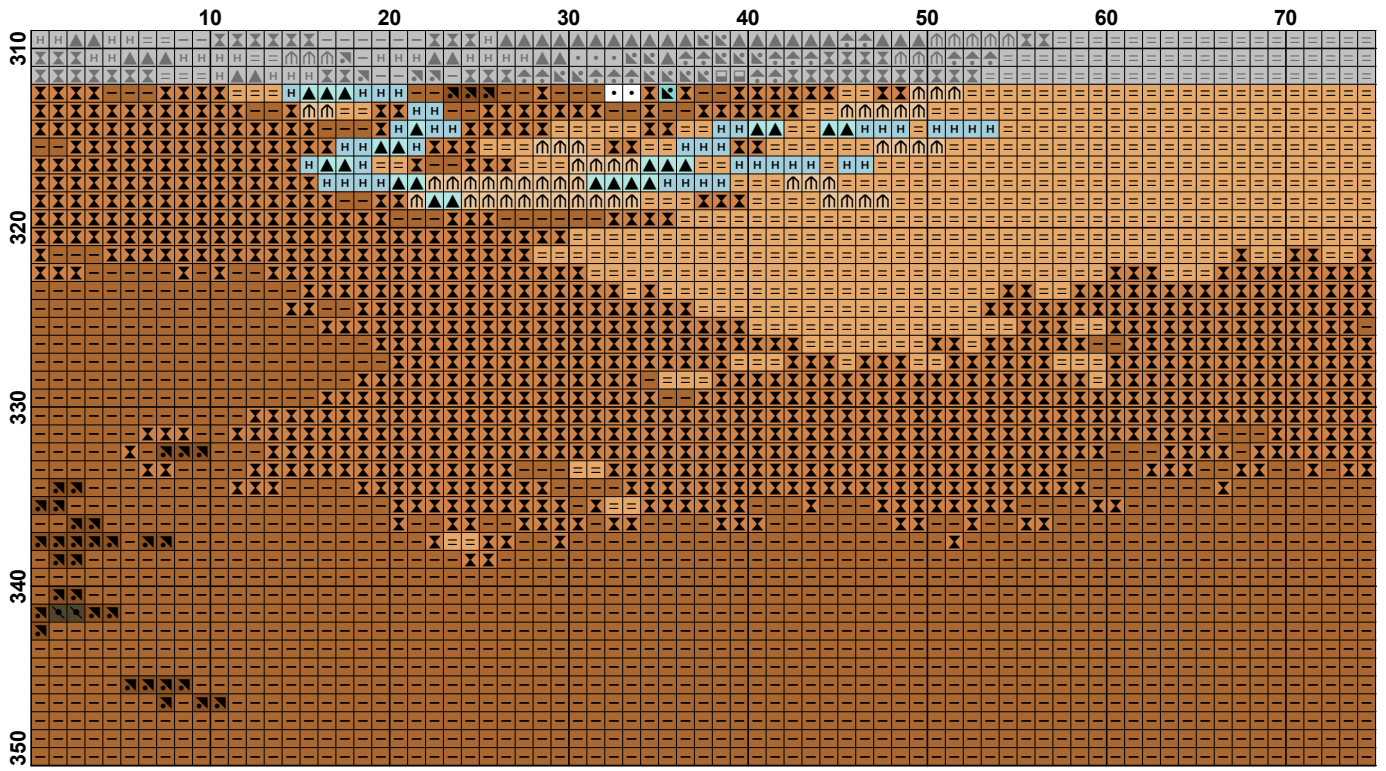

| | 220 | 230 | 240 | 250 | 260 | 270 | 280 | 290 |
|-----|-----|-----|-----|-----|-----|-----|-----|-----|
| 10 | ... | ... | ... | ... | ... | ... | ... | ... |
| 20 | ... | ... | ... | ... | ... | ... | ... | ... |
| 30 | ... | ... | ... | ... | ... | ... | ... | ... |
| 40 | ... | ... | ... | ... | ... | ... | ... | ... |
| 50 | ... | ... | ... | ... | ... | ... | ... | ... |
| 60 | ... | ... | ... | ... | ... | ... | ... | ... |
| 70 | ... | ... | ... | ... | ... | ... | ... | ... |
| 80 | ... | ... | ... | ... | ... | ... | ... | ... |
| 90 | ... | ... | ... | ... | ... | ... | ... | ... |
| 100 | ... | ... | ... | ... | ... | ... | ... | ... |

Fabric: Aida 14, White
 290w X 350h Stitches
Size: 14 Count, 52.61w X 63.50h cm

Floss Used for Full Stitches:

| Symbol | Strands | Type | Number | Color |
|--------|---------|--------|--------|-----------------------|
| | 2 | DMC | 163 | Celadon Green-MD |
| | 2 | DMC | 301 | Mahogany-MD |
| | 2 | DMC | 319 | Pistachio Green-VY DK |
| | 2 | DMC | 368 | Pistachio Green-LT |
| | 2 | DMC | 400 | Mahogany-DK |
| | 2 | DMC | 402 | Mahogany-VY LT |
| | 2 | DMC | 561 | Jade-VY DK |
| | 2 | DMC | 754 | Peach-LT |
| | 2 | DMC | 938 | Coffee Brown-UL DK |
| | 2 | DMC | 977 | Golden Brown-LT |
| | 2 | DMC | 3078 | Golden Yellow-VY LT |
| | 2 | DMC | 3776 | Mahogany-LT |
| | 2 | DMC | 3827 | Golden Brown-Pale |
| | 2 | DMC | 3855 | Autumn Gold-LT |
| | 2 | DMC | 3864 | Mocha Beige-LT |
| | 2 | DMC | 5200 | White |
| | 2 | Anchor | 129 | Cobalt Blue |
| | 2 | Anchor | 185 | Sea Green LT |
| | 2 | Anchor | 186 | Sea Green Med LT |
| | 2 | Anchor | 187 | Sea Green Med |
| | 2 | Anchor | 870 | Amethyst |
| | 2 | Anchor | 1092 | Sea Green VY LT |
| | 1 | Anchor | 129 | Cobalt Blue |
| | 1 | Anchor | 1092 | Sea Green VY LT |
| | 1 | Anchor | 978 | Sea Blue Med DK |
| | 1 | Anchor | 187 | Sea Green Med |
| | 1 | DMC | 402 | Mahogany-VY LT |
| | 1 | DMC | 948 | Peach-VY LT |