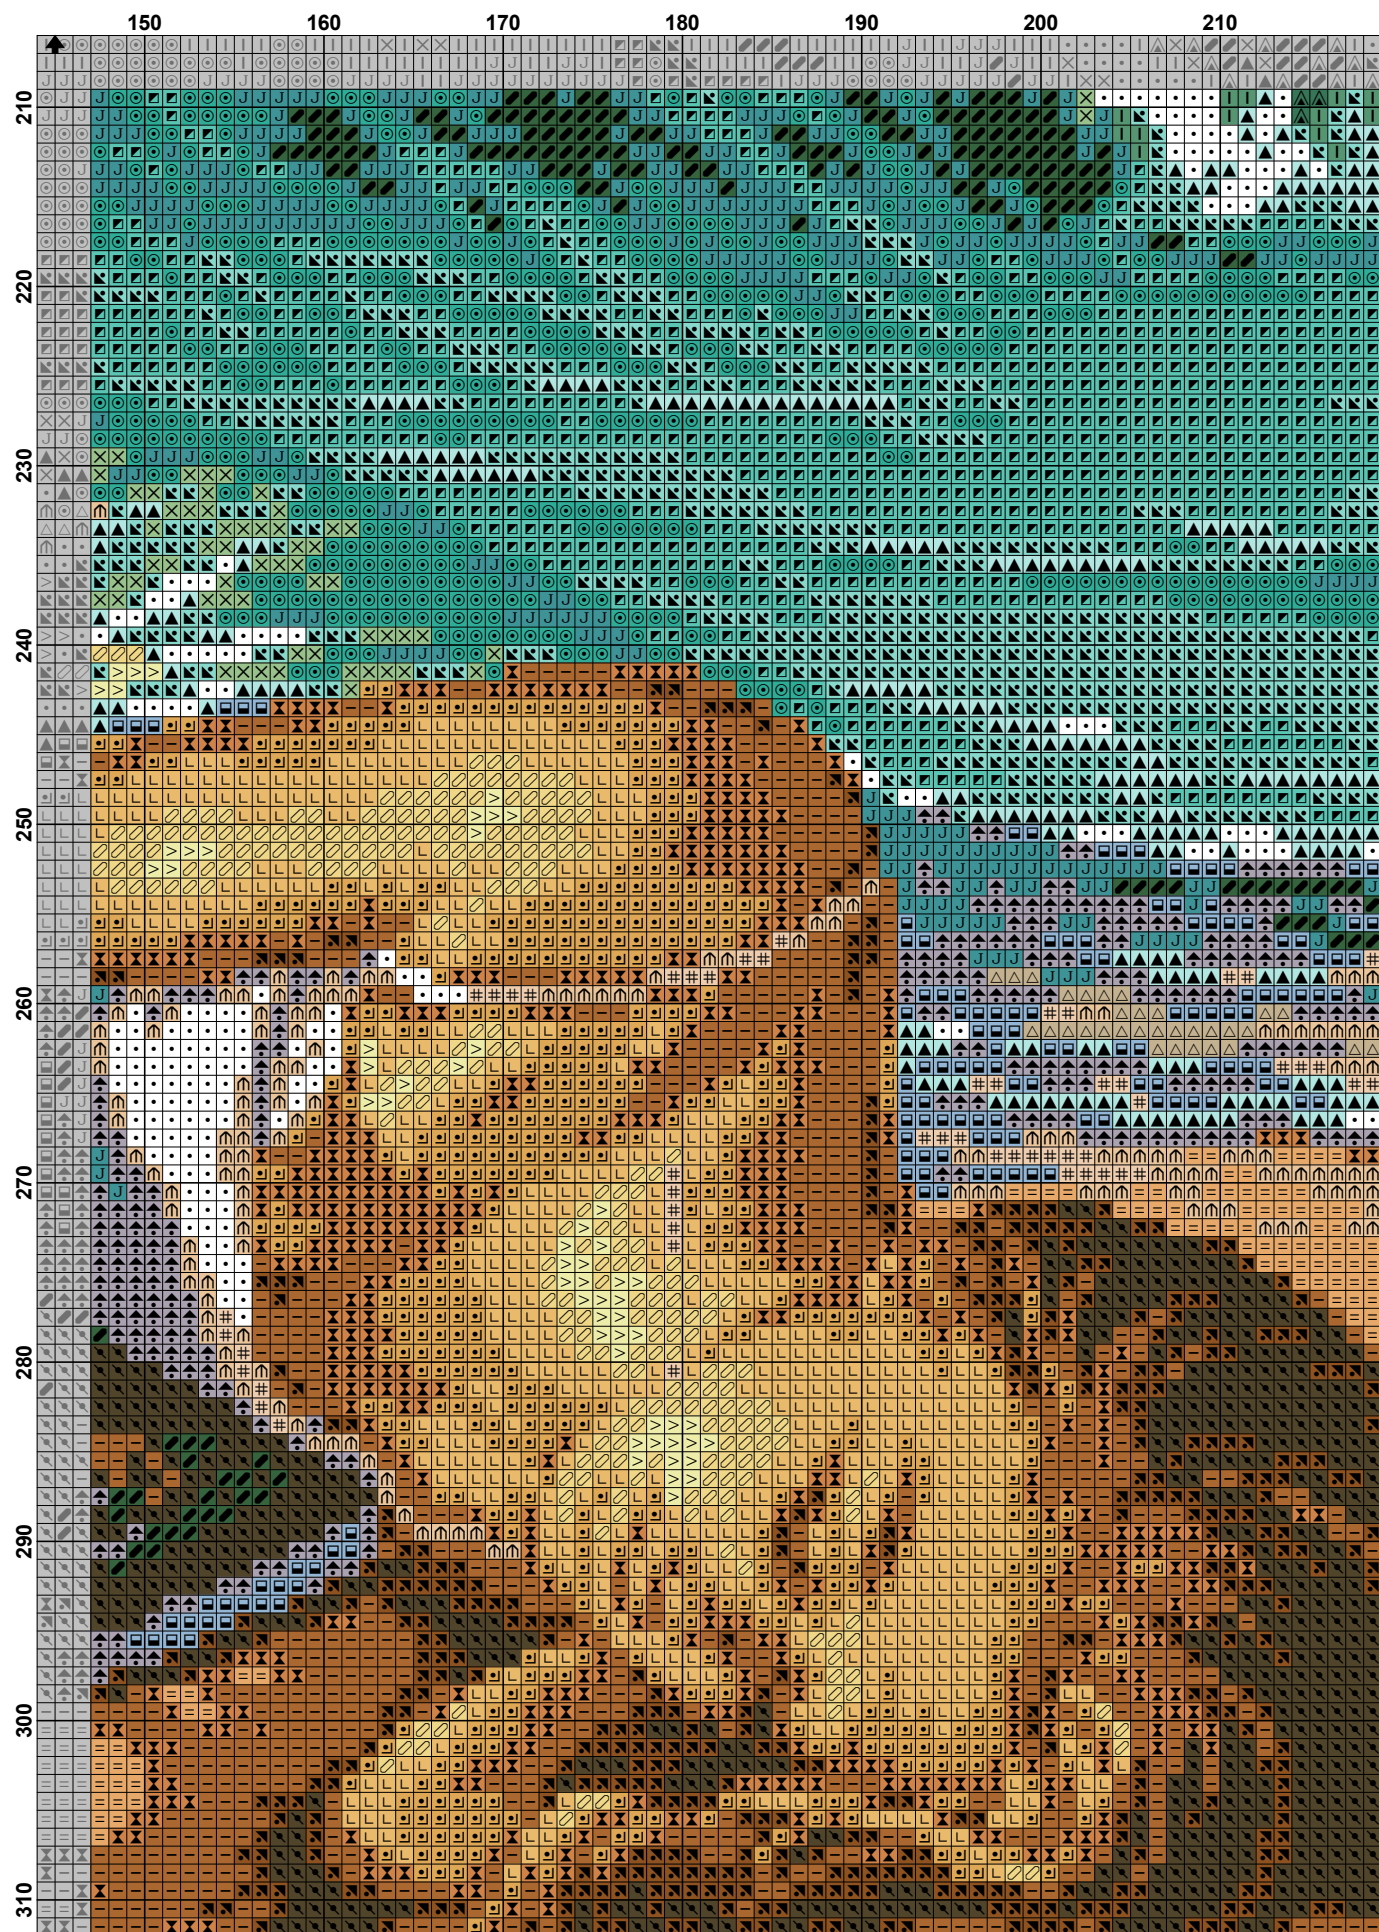

| | 220 | 230 | 240 | 250 | 260 | 270 | 280 | 290 |
|-----|-----|-----|-----|-----|-----|-----|-----|-----|
| 10 | ... | ... | ... | ... | ... | ... | ... | ... |
| 20 | ... | ... | ... | ... | ... | ... | ... | ... |
| 30 | ... | ... | ... | ... | ... | ... | ... | ... |
| 40 | ... | ... | ... | ... | ... | ... | ... | ... |
| 50 | ... | ... | ... | ... | ... | ... | ... | ... |
| 60 | ... | ... | ... | ... | ... | ... | ... | ... |
| 70 | ... | ... | ... | ... | ... | ... | ... | ... |
| 80 | ... | ... | ... | ... | ... | ... | ... | ... |
| 90 | ... | ... | ... | ... | ... | ... | ... | ... |
| 100 | ... | ... | ... | ... | ... | ... | ... | ... |

Fabric: Aida 14, White
 290w X 350h Stitches
Size: 14 Count, 52.61w X 63.50h cm

Floss Used for Full Stitches:

| Symbol | Strands | Type | Number | Color |
|--------|---------|--------|--------|-----------------------|
| | 2 | DMC | 163 | Celadon Green-MD |
| | 2 | DMC | 301 | Mahogany-MD |
| | 2 | DMC | 319 | Pistachio Green-VY DK |
| | 2 | DMC | 368 | Pistachio Green-LT |
| | 2 | DMC | 400 | Mahogany-DK |
| | 2 | DMC | 402 | Mahogany-VY LT |
| | 2 | DMC | 561 | Jade-VY DK |
| | 2 | DMC | 754 | Peach-LT |
| | 2 | DMC | 938 | Coffee Brown-UL DK |
| | 2 | DMC | 977 | Golden Brown-LT |
| | 2 | DMC | 3078 | Golden Yellow-VY LT |
| | 2 | DMC | 3776 | Mahogany-LT |
| | 2 | DMC | 3827 | Golden Brown-Pale |
| | 2 | DMC | 3855 | Autumn Gold-LT |
| | 2 | DMC | 3864 | Mocha Beige-LT |
| | 2 | DMC | 5200 | White |
| | 2 | Anchor | 129 | Cobalt Blue |
| | 2 | Anchor | 185 | Sea Green LT |
| | 2 | Anchor | 186 | Sea Green Med LT |
| | 2 | Anchor | 187 | Sea Green Med |
| | 2 | Anchor | 870 | Amethyst |
| | 2 | Anchor | 1092 | Sea Green VY LT |
| | 1 | Anchor | 129 | Cobalt Blue |
| | 1 | Anchor | 1092 | Sea Green VY LT |
| | 1 | Anchor | 978 | Sea Blue Med DK |
| | 1 | Anchor | 187 | Sea Green Med |
| | 1 | DMC | 402 | Mahogany-VY LT |
| | 1 | DMC | 948 | Peach-VY LT |