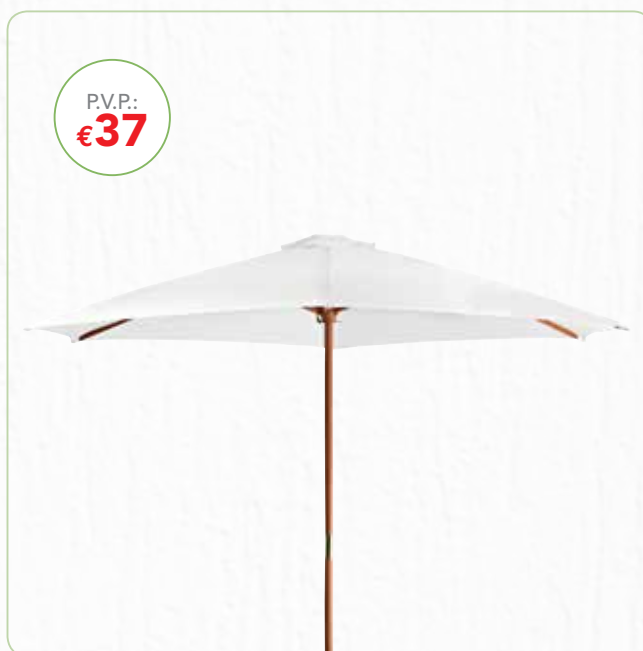

P.V.P.:
€37

GUARDA-SOL MADEIRA
300X300 CM CRU

Ref.ª 5394274

Madeira, Polyester 3M, Cru, 6 varetas
Dimensões (cm): 245 (Alt.) x 300 (Largura)
x 300 (Profund.)