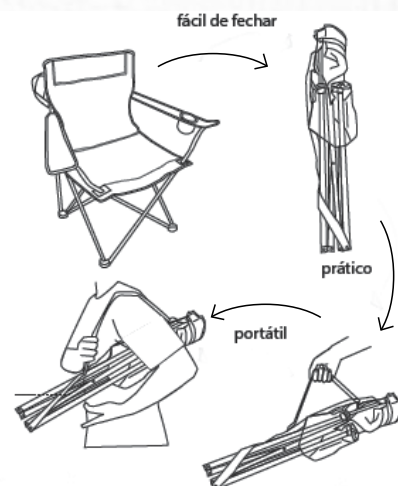

BANCOS E CADEIRAS DOBRÁVEIS

P.V.P.:
€3

BANCO DOBRÁVEL C/ 3 PERNAS WILD NATURE

Ref.ª 4345061
Banco dobrável, fácil e prático para transportar

P.V.P.:
€8

CADEIRA DOBRÁVEL S/ BRACOS WILD NATURE

Ref.ª 4345065
Cadeira dobrável, fácil e prático para transportar

P.V.P.:
€10

CADEIRA DOBRÁVEL C/ BRACOS WILD NATURE

Ref.ª 4345074
Cadeira dobrável c/ porta copos.
Fácil e prática para transportar.