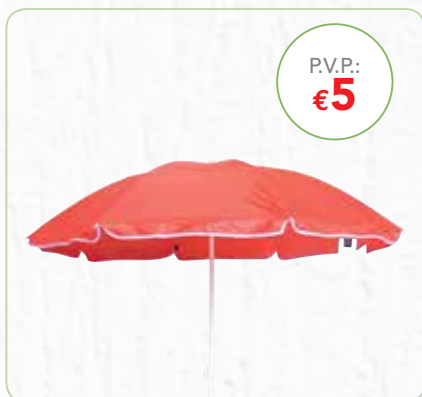

GUARDA-SOL PRAIA

- > Têxtil 100% poliéster - Não lave; não seque em tambor; não passe a ferro nem limpe a seco; Limpe com pano húmido.
- > Tecido ou napa - O tecido pode ser lavado a 40 °C e engomado sob baixa temperatura. Mantém-se fresco ao sol.

P.V.P.:
€5

GUARDA-SOL PRAIA 1,60 NYLON VERMELHO

Ref.ª 5418743
Dimensões (cm): 170 (Alt.) x 160 (Larg.) x 160 (Profund.); Pano: 100% Nylon.