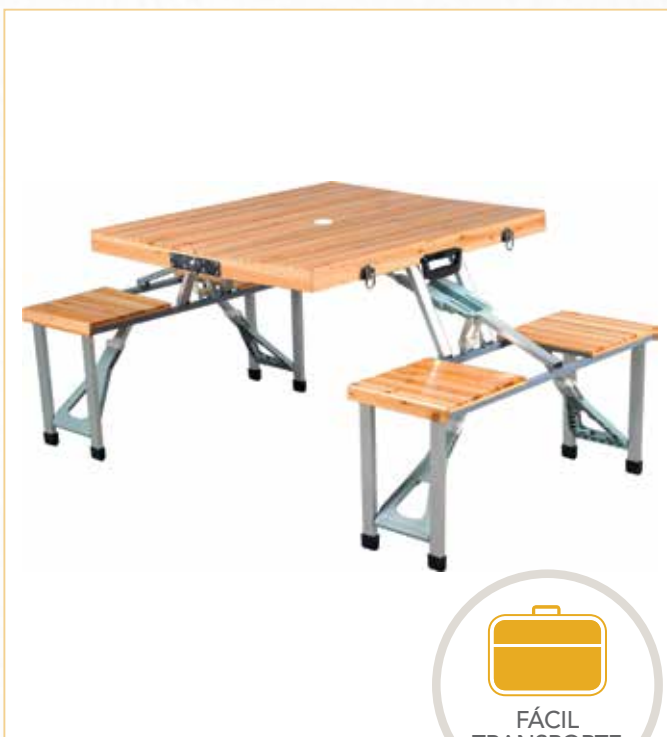

MESA MALA PICNIC FT-7004 WILD NATURE

REF. : 3001516

DESCRIÇÃO	Mesa articulada, ideal para quem gosta de atividades ao ar livre.
CARACTERÍSTICAS	> Material: madeira e estrutura em alumínio.
DIMENSÕES (cm)	> Medidas mesa aberta: 85 x 72 x 67 > Medidas bancos: 27x27x40
INFORMAÇÃO	> Possui 4 bancos incorporados. > Abertura central no tampo para colocação de guarda sol. > Dobrável, prática para transportar e de fácil arrumação.
MARCA	Wild Nature
P.V.P.	€35