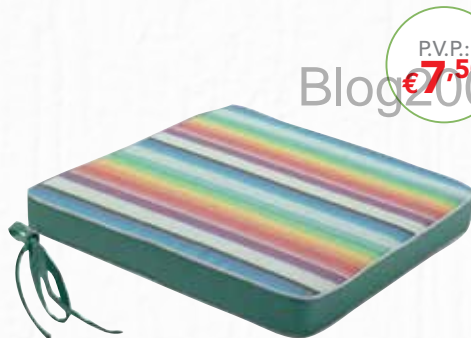

P.V.P.:  
**€12,50**

COCHIM ALMOFADADO  
VERDE KASA

Ref.ª 5508712  
Dimensões (cm): 7 (Alt.) x  
45 (Larg.) x 86 (Profund.)

P.V.P.:  
**€12,50**

COCHIM ALMOFADADO  
RISCAS KASA

Ref.ª 5264867  
Dimensões (cm): 7 (Alt.) x  
45 (Larg.) x 86 (Profund.)