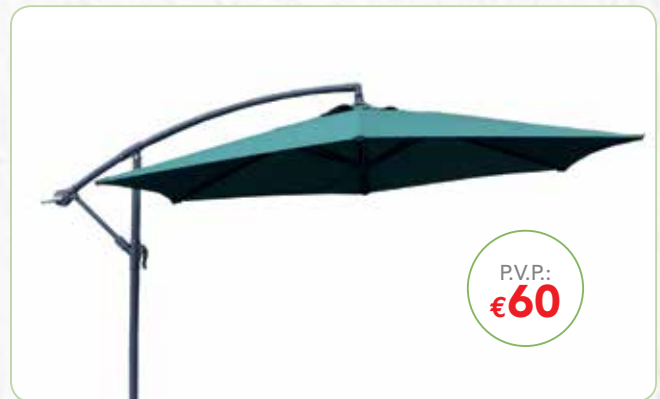

P.V.P.:
€60

GUARDA-SOL COM BRAÇO 3M VERDE

Ref.ª 4518441
Alumínio c/braço. 6 varetas 48 mm de aço
Dimensões (cm): 245 (Alt.) x 300 (Larg.) x 300 (Profund.)