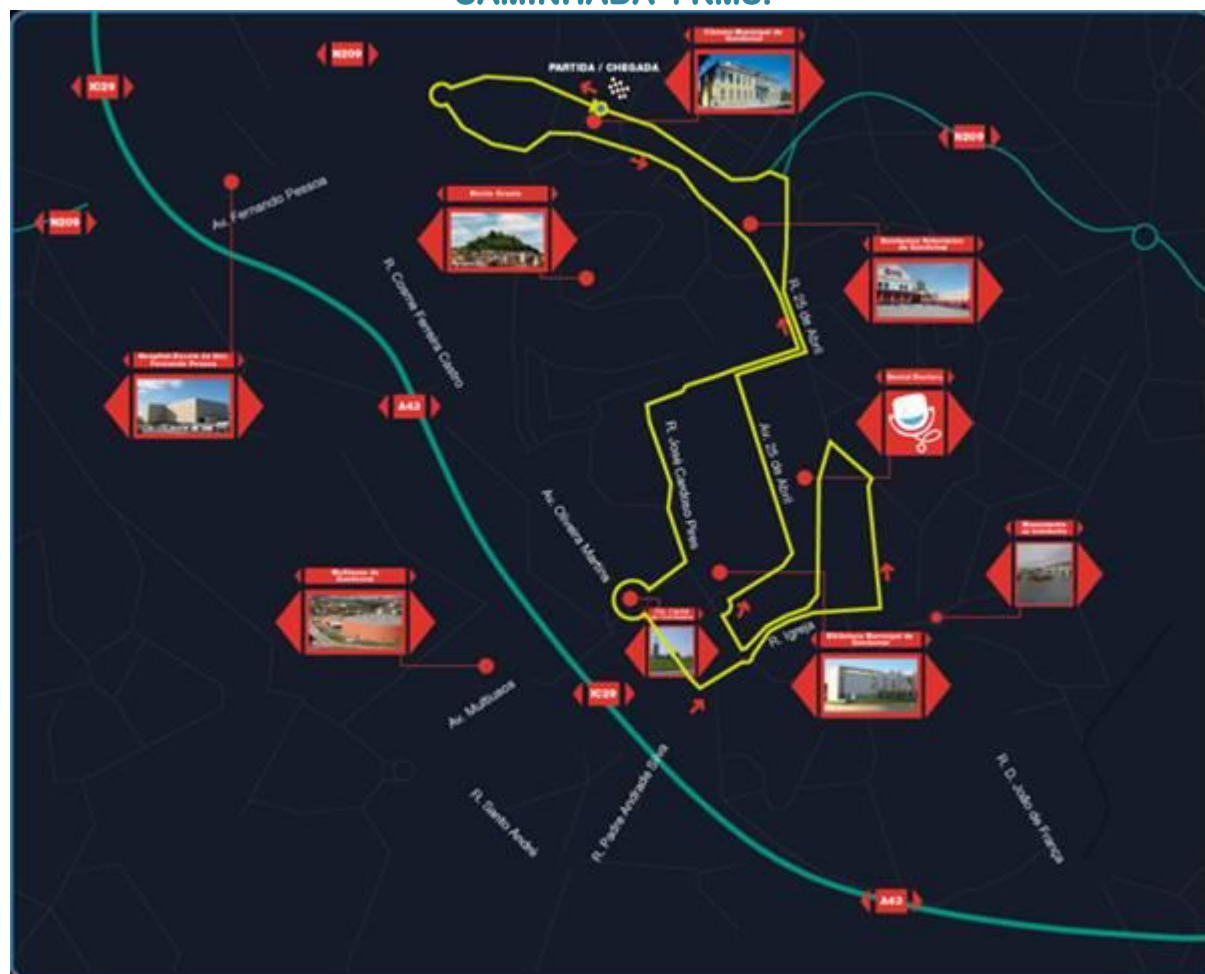

CAMINHADA 4 KMS:

INSCRIÇÕES E PAGAMENTOS:

Nº SÓCIO (Nº DE FUNCIONÁRIO,) NOME, DATA DE NASCIMENTO, Nº BI, TAMANHO DE T-SHIRT E CONTACTO.

PAGAMENTOS

(ATÉ DATA LIMITE DAS INSCRIÇÕES: 27 DE NOVEMBRO) :

Deverá ser efetuado na totalidade até à data limite das inscrições, caso não seja cumprido o prazo a inscrição será considerada sem efeito.

O pagamento poderá ser efetuado diretamente na secretaria do Clube PT Zona Norte ou por transferência bancária para o nib: **003520660008486913035**

Caso seja efetuada transferência bancária, deverá ser remetido o respetivo comprovativo para um dos e-mail 's: zn@clubept.pt OU cptnorte@sapo.pt.

LEVANTAMENTO DE DORSAIS:

Data: 12 e 13 de Dezembro entre as 10h00 e as 20h00
Local: A DEFINIR