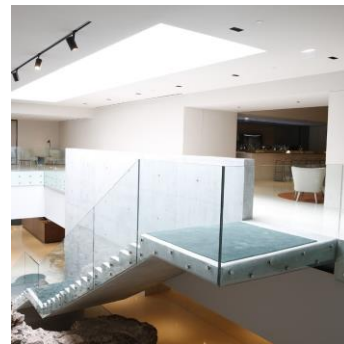

O PROGRAMA DE VERÃO INCLUI:

- Alojamento
- Pequeno-almoço assistido e/ou continental servido
- Acesso à piscina exterior
- Acesso gratuito à Internet
- 10% de desconto nas lojas do Lugar da Vista Alegre
- Entrada gratuita no Museu Vista Alegre e na Capela de Nossa Senhora da Penha de França